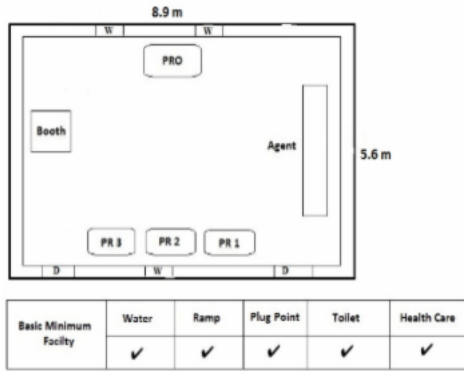

নির্বাচক নিবন্ধন আধিকারিকের স্বাক্ষর

Nazri Naksha

Google Map View

Polling Station Building Front View

Polling Station Front View

Cad View

Key MAP View

বিধানসভা নির্বাচনক্ষেত্রের নং, নাম : 99-বাদুড়িয়া
ভাগ নং, নাম : 1-বাদুড়িয়া পশ্চিম মণ্ডল পাড়া, কর্মকার পাড়া