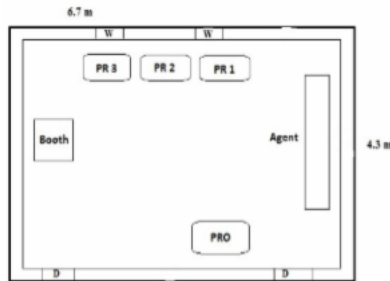

নির্বাচক নিবন্ধন আধিকারিকের স্বাক্ষর

Nazri Naksha

Google Map View

Polling Station Building Front View

Polling Station Front View

Cad View

Basic Minimum Facility	Water	Ramp	Plug Point	Toilet	Health Care
	✓	✓	✓	✓	✓