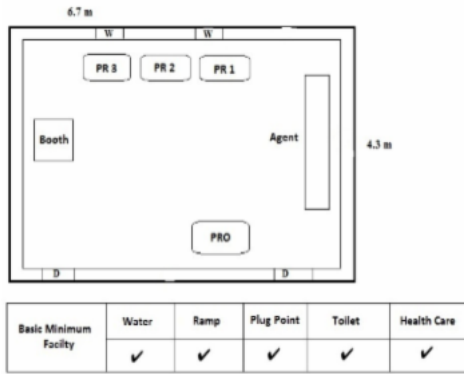

নির্বাচক নিবন্ধন আধিকারিকের স্বাক্ষর

Nazri Naksha

Google Map View

Polling Station Building Front View

Polling Station Front View

Cad View

Key MAP View

বিধানসভা নির্বাচনক্ষেত্রের নং, নাম : 99-বাদুড়িয়া
ভাগ নং, নাম : 1-বৈকারার অংশ (কারিগর,মণ্ডল ও সরদার পাড়া সহ)