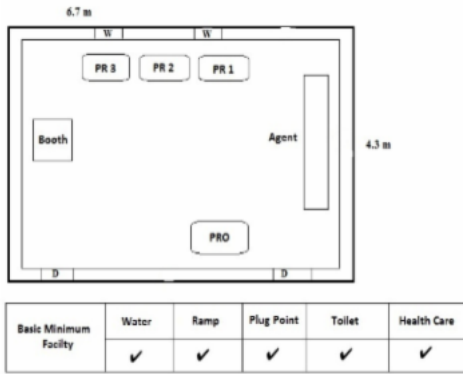

নির্বাচক নিবন্ধন আধিকারিকের স্বাক্ষর

Nazri Naksha

Google Map View

Polling Station Building Front View

Polling Station Front View

Cad View

Key MAP View

1 নাম : রহিমা বিবি স্বামীর নাম: গোলাম মণ্ডল বাড়ির নং : n0109 বয়স : 76 লিঙ্গ : মহিলা	HCT0316745 ফটো উপলব্ধ	2 নাম : নাসির উদ্দিন গাজী মায়ের নাম: রহিমা বিবি বাড়ির নং : 0221 বয়স : 36 লিঙ্গ : পুরুষ	HCT2694495 ফটো উপলব্ধ	3 নাম : জাহাঙ্গীর গাজী পিতার নাম: গোলাম রহমান গাজী বাড়ির নং : n0109 বয়স : 50 লিঙ্গ : পুরুষ	HCT0316760 ফটো উপলব্ধ
4 নাম : আলমগীর মণ্ডল পিতার নাম: গোলাম আলি বাড়ির নং : n0109 বয়স : 47 লিঙ্গ : পুরুষ	HCT1726025 ফটো উপলব্ধ	5 নাম : মারুফা খাতুন বিবি স্বামীর নাম: আলমগীর মণ্ডল বাড়ির নং : n0109 বয়স : 35 লিঙ্গ : মহিলা	YG1373430 ফটো উপলব্ধ	6 নাম : তাছলিমা বিবি স্বামীর নাম: নাসির উদ্দিন বাড়ির নং : 0221 বয়স : 33 লিঙ্গ : মহিলা	YG1373232 ফটো উপলব্ধ
7 নাম : রাসিদুল ইসলাম পিতার নাম: আব্দুর রহিম মন্ডল বাড়ির নং : n0227 বয়স : 34 লিঙ্গ : পুরুষ	YG10838003 ফটো উপলব্ধ	8 নাম : মমতাজ বিবি স্বামীর নাম: ছামাদ মন্ডল বাড়ির নং : n0138 বয়স : 53 লিঙ্গ : মহিলা	HCT0320721 ফটো উপলব্ধ	9 নাম : সাইফুদ্দিন সরদার মায়ের নাম: মমতাজ বিবি বাড়ির নং : n0138 বয়স : 29 লিঙ্গ : পুরুষ	YG1373562 ফটো উপলব্ধ
10 নাম : আব্দুল আজিজ সরদার পিতার নাম: ছামাদ মন্ডল বাড়ির নং : n0138 বয়স : 41 লিঙ্গ : পুরুষ	YG1373307 ফটো উপলব্ধ	11 নাম : আয়েশা বিবি স্বামীর নাম: অজিজ সরদার বাড়ির নং : n0138 বয়স : 39 লিঙ্গ : মহিলা	YG10838532 ফটো উপলব্ধ	12 নাম : হাসিনা বিবি স্বামীর নাম: রফিকুল মন্ডল বাড়ির নং : n0232 বয়স : 43 লিঙ্গ : মহিলা	YG10931949 ফটো উপলব্ধ
13 নাম : রোমজান মন্ডল পিতার নাম: মোকহেদ মন্ডল বাড়ির নং : n0048 বয়স : 36 লিঙ্গ : পুরুষ	YG10969147 ফটো উপলব্ধ	14 নাম : হাবিবুল্লা আলি পিতার নাম: জুব্বার আলি মণ্ডল বাড়ির নং : n0048 বয়স : 30 লিঙ্গ : পুরুষ	YG1288927 ফটো উপলব্ধ	15 নাম : সেরিনা বিবি স্বামীর নাম: মোশারুফ মণ্ডল বাড়ির নং : n0053 বয়স : 56 লিঙ্গ : মহিলা	HCT0320416 ফটো উপলব্ধ
16 নাম : কামিরুল মন্ডল পিতার নাম: আব্দুল মান্নান মন্ডল বাড়ির নং : n0053 বয়স : 32 লিঙ্গ : পুরুষ	YG1184589 ফটো উপলব্ধ	17 নাম : মনুয়ারা বিবি স্বামীর নাম: আসাদুল মন্ডল বাড়ির নং : n0131 বয়স : 42 লিঙ্গ : মহিলা	HCT2187771 ফটো উপলব্ধ	18 নাম : মতিয়ার রহমান মন্ডল পিতার নাম: আঃ হোসেন মন্ডল বাড়ির নং : n0131 বয়স : 51 লিঙ্গ : পুরুষ	HCT0317107 ফটো উপলব্ধ
19 নাম : অজিফা বিবি স্বামীর নাম: ওলিয়ার রহমান বাড়ির নং : n0131 বয়স : 50 লিঙ্গ : মহিলা	HCT0317099 ফটো উপলব্ধ	20 নাম : ওলিয়ার রহমান পিতার নাম: আঃ হোসেন মন্ডল বাড়ির নং : n0131 বয়স : 55 লিঙ্গ : পুরুষ	HCT2044618 ফটো উপলব্ধ	21 নাম : রেশমা বিবি স্বামীর নাম: হাফিজুল রহমান বাড়ির নং : n0131 বয়স : 31 লিঙ্গ : মহিলা	YG1288919 ফটো উপলব্ধ
22 নাম : আচিয়া বিবি স্বামীর নাম: আঃ হোসেন মণ্ডল বাড়ির নং : ওয়াড 6 বয়স : 71 লিঙ্গ : মহিলা	HCT0317081 ফটো উপলব্ধ	23 নাম : আনারুল মন্ডল পিতার নাম: আঃ মজিদ মন্ডল বাড়ির নং : n0169 বয়স : 61 লিঙ্গ : পুরুষ	HCT0316307 ফটো উপলব্ধ	24 নাম : রুমানা আকতারিক স্বামীর নাম: জাহাঙ্গীর হোসেন মন্ডল বাড়ির নং : n0118 বয়স : 33 লিঙ্গ : মহিলা	YG1185024 ফটো উপলব্ধ
25 নাম : আলোয়া বিবি স্বামীর নাম: বাবরআলী মণ্ডল বাড়ির নং : n0078 বয়স : 56 লিঙ্গ : মহিলা	HCT0314443 ফটো উপলব্ধ	26 নাম : রিপা বিবি স্বামীর নাম: মিন্টু আলি মন্ডল বাড়ির নং : n0067 বয়স : 39 লিঙ্গ : মহিলা	YG10573899 ফটো উপলব্ধ	27 নাম : রিজিয়া বিবি স্বামীর নাম: রফিকুল মণ্ডল বাড়ির নং : n0056 বয়স : 56 লিঙ্গ : মহিলা	HCT0320283 ফটো উপলব্ধ
28 নাম : জোহরা বিবি স্বামীর নাম: আনারুল মণ্ডল বাড়ির নং : n0169 বয়স : 56 লিঙ্গ : মহিলা	YG10969105 ফটো উপলব্ধ	29 নাম : শাহানারা বিবি স্বামীর নাম: রবিউল ইসলাম বাড়ির নং : n0141 বয়স : 38 লিঙ্গ : মহিলা	YG1184704 ফটো উপলব্ধ	30 নাম : রবিউল ইসলাম পিতার নাম: সিরাজুল ইসলাম বাড়ির নং : n0141 বয়স : 48 লিঙ্গ : পুরুষ	HCT2044436 ফটো উপলব্ধ