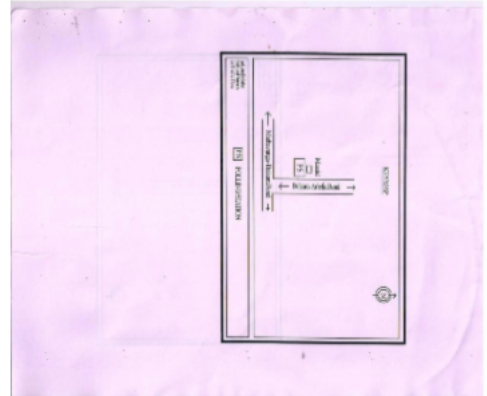

নির্বাচক নিবন্ধন আধিকারিকের স্বাক্ষর

Nazri Naksha

Google Map View

Polling Station Building Front View

Polling Station Front View

Cad View

Key MAP View

1 নাম : রহিমা বিবি স্বামীর নাম: গোলাম মণ্ডল বাড়ির নং : n0109 বয়স : 76 লিঙ্গ : মহিলা	HCT0316745 ফটো উপলব্ধ	2 নাম : নাসির উদ্দিন গাজী মায়ের নাম: রহিমা বিবি বাড়ির নং : 0221 বয়স : 36 লিঙ্গ : পুরুষ	HCT2694495 ফটো উপলব্ধ	3 নাম : জাহাঙ্গীর গাজী পিতার নাম: গোলাম রহমান গাজী বাড়ির নং : n0109 বয়স : 50 লিঙ্গ : পুরুষ	HCT0316760 ফটো উপলব্ধ
4 নাম : আলমগীর মণ্ডল পিতার নাম: গোলাম আলি বাড়ির নং : n0109 বয়স : 47 লিঙ্গ : পুরুষ	HCT1726025 ফটো উপলব্ধ	5 নাম : মারুফা খাতুন বিবি স্বামীর নাম: আলমগীর মণ্ডল বাড়ির নং : n0109 বয়স : 35 লিঙ্গ : মহিলা	YG1373430 ফটো উপলব্ধ	6 নাম : তাছলিমা বিবি স্বামীর নাম: নাসির উদ্দিন বাড়ির নং : 0221 বয়স : 33 লিঙ্গ : মহিলা	YG1373232 ফটো উপলব্ধ
7 নাম : রাসিদুল ইসলাম পিতার নাম: আব্দুর রহিম মন্ডল বাড়ির নং : n0227 বয়স : 34 লিঙ্গ : পুরুষ	YG10838003 ফটো উপলব্ধ	8 নাম : মমতাজ বিবি স্বামীর নাম: ছামাদ মন্ডল বাড়ির নং : n0138 বয়স : 53 লিঙ্গ : মহিলা	HCT0320721 ফটো উপলব্ধ	9 নাম : সাইফুদ্দিন সরদার মায়ের নাম: মমতাজ বিবি বাড়ির নং : n0138 বয়স : 29 লিঙ্গ : পুরুষ	YG1373562 ফটো উপলব্ধ
10 নাম : আব্দুল আজিজ সরদার পিতার নাম: ছামাদ মন্ডল বাড়ির নং : n0138 বয়স : 41 লিঙ্গ : পুরুষ	YG1373307 ফটো উপলব্ধ	11 নাম : আয়েশা বিবি স্বামীর নাম: অজিজ সরদার বাড়ির নং : n0138 বয়স : 39 লিঙ্গ : মহিলা	YG10838532 ফটো উপলব্ধ	12 নাম : হাসিনা বিবি স্বামীর নাম: রফিকুল মন্ডল বাড়ির নং : n0232 বয়স : 43 লিঙ্গ : মহিলা	YG10931949 ফটো উপলব্ধ
13 নাম : রোমজান মন্ডল পিতার নাম: মোকহেদ মন্ডল বাড়ির নং : n0048 বয়স : 36 লিঙ্গ : পুরুষ	YG10969147 ফটো উপলব্ধ	14 নাম : হাবিবুল্লা আলি পিতার নাম: জুব্বার আলি মণ্ডল বাড়ির নং : n0048 বয়স : 30 লিঙ্গ : পুরুষ	YG1288927 ফটো উপলব্ধ	15 নাম : সেরিনা বিবি স্বামীর নাম: মোশারুফ মণ্ডল বাড়ির নং : n0053 বয়স : 56 লিঙ্গ : মহিলা	HCT0320416 ফটো উপলব্ধ
16 নাম : কামিরুল মন্ডল পিতার নাম: আব্দুল মান্নান মন্ডল বাড়ির নং : n0053 বয়স : 32 লিঙ্গ : পুরুষ	YG1184589 ফটো উপলব্ধ	17 নাম : মনুয়ারা বিবি স্বামীর নাম: আসাদুল মন্ডল বাড়ির নং : n0131 বয়স : 42 লিঙ্গ : মহিলা	HCT2187771 ফটো উপলব্ধ	18 নাম : মতিয়ার রহমান মন্ডল পিতার নাম: আঃ হোসেন মন্ডল বাড়ির নং : n0131 বয়স : 51 লিঙ্গ : পুরুষ	HCT0317107 ফটো উপলব্ধ
19 নাম : অজিফা বিবি স্বামীর নাম: ওলিয়ার রহমান বাড়ির নং : n0131 বয়স : 50 লিঙ্গ : মহিলা	HCT0317099 ফটো উপলব্ধ	20 নাম : ওলিয়ার রহমান পিতার নাম: আঃ হোসেন মন্ডল বাড়ির নং : n0131 বয়স : 55 লিঙ্গ : পুরুষ	HCT2044618 ফটো উপলব্ধ	21 নাম : রেশমা বিবি স্বামীর নাম: হাফিজুল রহমান বাড়ির নং : n0131 বয়স : 31 লিঙ্গ : মহিলা	YG1288919 ফটো উপলব্ধ
22 নাম : আচিয়া বিবি স্বামীর নাম: আঃ হোসেন মণ্ডল বাড়ির নং : ওয়াড 6 বয়স : 71 লিঙ্গ : মহিলা	HCT0317081 ফটো উপলব্ধ	23 নাম : আনারুল মন্ডল পিতার নাম: আঃ মজিদ মন্ডল বাড়ির নং : n0169 বয়স : 61 লিঙ্গ : পুরুষ	HCT0316307 ফটো উপলব্ধ	24 নাম : রুমানা আকতারিক স্বামীর নাম: জাহাঙ্গীর হোসেন মন্ডল বাড়ির নং : n0118 বয়স : 33 লিঙ্গ : মহিলা	YG1185024 ফটো উপলব্ধ
25 নাম : আলোয়া বিবি স্বামীর নাম: বাবরআলী মণ্ডল বাড়ির নং : n0078 বয়স : 56 লিঙ্গ : মহিলা	HCT0314443 ফটো উপলব্ধ	26 নাম : রিপা বিবি স্বামীর নাম: মিন্টু আলি মন্ডল বাড়ির নং : n0067 বয়স : 39 লিঙ্গ : মহিলা	YG10573899 ফটো উপলব্ধ	27 নাম : রিজিয়া বিবি স্বামীর নাম: রফিকুল মণ্ডল বাড়ির নং : n0056 বয়স : 56 লিঙ্গ : মহিলা	HCT0320283 ফটো উপলব্ধ
28 নাম : জোহরা বিবি স্বামীর নাম: আনারুল মণ্ডল বাড়ির নং : n0169 বয়স : 56 লিঙ্গ : মহিলা	YG10969105 ফটো উপলব্ধ	29 নাম : শাহানারা বিবি স্বামীর নাম: রবিউল ইসলাম বাড়ির নং : n0141 বয়স : 38 লিঙ্গ : মহিলা	YG1184704 ফটো উপলব্ধ	30 নাম : রবিউল ইসলাম পিতার নাম: সিরাজুল ইসলাম বাড়ির নং : n0141 বয়স : 48 লিঙ্গ : পুরুষ	HCT2044436 ফটো উপলব্ধ