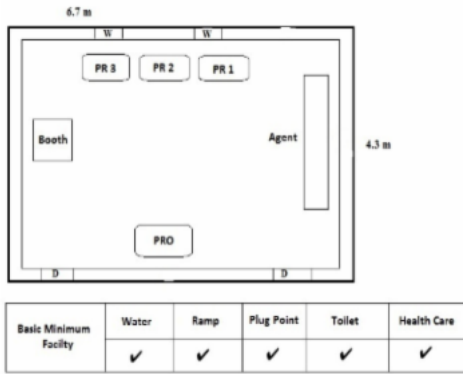

নির্বাচক নিবন্ধন আধিকারিকের স্বাক্ষর

Nazri Naksha

Google Map View

Polling Station Building Front View

Polling Station Front View

Cad View

Key MAP View

বিধানসভা নির্বাচনক্ষেত্রের নং, নাম : 99-বাদুড়িয়া
ভাগ নং, নাম : 1-বৈকারার অংশ গোলদার দত্ত পাড়া