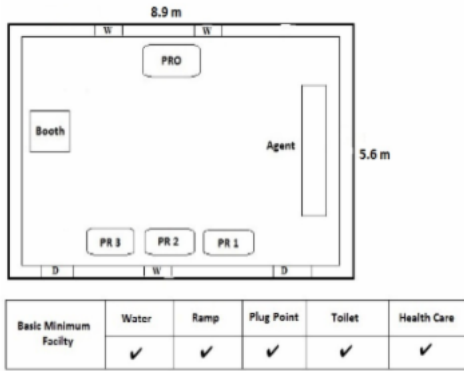

নির্বাচক নিবন্ধন আধিকারিকের স্বাক্ষর

Nazri Naksha

Google Map View

Polling Station Building Front View

Polling Station Front View

Cad View

Key MAP View

বিধানসভা নির্বাচনক্ষেত্রের নং, নাম : 99-বাদুড়িয়া  
ভাগ নং, নাম : 1-আড়বেলিয়া আড়ত দার, কাহার, বনিক পাড়া