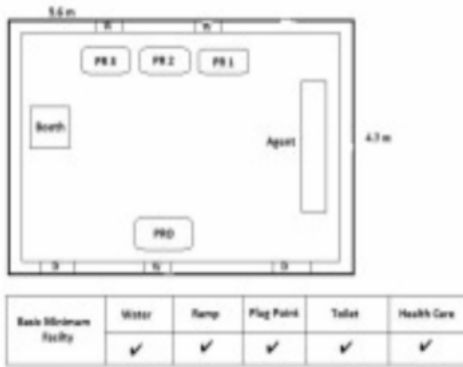

নির্বাচক নিবন্ধন আধিকারিকের স্বাক্ষর

Nazri Naksha

Google Map View

Polling Station Building Front View

Polling Station Front View

Cad View

Key MAP View

1 নাম : বাবু দালাল মায়ের নাম: রিজিয়া বিবি বাড়ির নং : n0003 বয়স : 41 লিঙ্গ : পুরুষ	YGV0846956 ফটো উপলব্ধ	2 নাম : ফারুক দালাল পিতার নাম: জলিল দালাল বাড়ির নং : এন0003 বয়স : 47 লিঙ্গ : পুরুষ	HCT1354695 ফটো উপলব্ধ	3 নাম : মেরীনা বিবি স্বামীর নাম: ফারুক দালাল বাড়ির নং : n0003 বয়স : 43 লিঙ্গ : মহিলা	HCT2479319 ফটো উপলব্ধ
4 নাম : জাহানারা স্বামীর নাম: আফছার দালাল বাড়ির নং : n0004 বয়স : 67 লিঙ্গ : মহিলা	WB/14/094/465352 ফটো উপলব্ধ	5 নাম : গফফার দালাল পিতার নাম: আফছার দালাল বাড়ির নং : n0004 বয়স : 48 লিঙ্গ : পুরুষ	HCT1356559 ফটো উপলব্ধ	6 নাম : মহিফলনেছা পিতার নাম: আবদুল রউফ বাড়ির নং : n0005 বয়স : 65 লিঙ্গ : মহিলা	WB/14/094/465041 ফটো উপলব্ধ
7 নাম : আবুল খায়ের গাজী পিতার নাম: আবদুল রউফ গাজী বাড়ির নং : n0005 বয়স : 63 লিঙ্গ : পুরুষ	HCT0905232 ফটো উপলব্ধ	8 নাম : ফিরোজ গাজী পিতার নাম: আবুল খায়ের গাজী বাড়ির নং : n0005 বয়স : 35 লিঙ্গ : পুরুষ	YGV0703884 ফটো উপলব্ধ	9 নাম : নূর ইসলাম গাজী পিতার নাম: আবদুল রউফ গাজী বাড়ির নং : n0005 বয়স : 58 লিঙ্গ : পুরুষ	WB/14/094/465009 ফটো উপলব্ধ
10 নাম : রমজান আলী গাজী পিতার নাম: আবদুল রউফ গাজী বাড়ির নং : n0005 বয়স : 51 লিঙ্গ : পুরুষ	YGV2184489 ফটো উপলব্ধ	11 নাম : আব্দুল মজিদ দালাল পিতার নাম: আঃ রজ্জাক দালাল বাড়ির নং : n0171 বয়স : 46 লিঙ্গ : পুরুষ	HCT1354711 ফটো উপলব্ধ	12 নাম : আব্দুল খালেক দালাল পিতার নাম: ওয়াহেদ দালাল বাড়ির নং : n0004 বয়স : 63 লিঙ্গ : পুরুষ	WB/14/094/465140 ফটো উপলব্ধ
13 নাম : শাকিলা বিবি স্বামীর নাম: আব্দুল খালেক দালাল বাড়ির নং : n0004 বয়স : 57 লিঙ্গ : মহিলা	WB/14/094/465141 ফটো উপলব্ধ	14 নাম : রাজা হোসেন দালাল পিতার নাম: আব্দুল খালেক দালাল বাড়ির নং : n0004 বয়স : 33 লিঙ্গ : পুরুষ	YGV1296599 ফটো উপলব্ধ	15 নাম : ময়না খাতুন মায়ের নাম: জাহানারা বিবি বাড়ির নং : n0004 বয়স : 44 লিঙ্গ : মহিলা	YGV0622860 ফটো উপলব্ধ
16 নাম : সুফিয়া খাতুন মায়ের নাম: জাহানারা বিবি বাড়ির নং : 0004 বয়স : 38 লিঙ্গ : মহিলা	HCT2733384 ফটো উপলব্ধ	17 নাম : মোজাফফার দালাল পিতার নাম: আফছার বাড়ির নং : n0004 বয়স : 44 লিঙ্গ : পুরুষ	HCT1356047 ফটো উপলব্ধ	18 নাম : সেরিনা বিবি স্বামীর নাম: গফফার দালাল বাড়ির নং : n0004 বয়স : 37 লিঙ্গ : মহিলা	YGV1380823 ফটো উপলব্ধ
19 নাম : জাকির হোসেন দালাল পিতার নাম: আব্দুল খালেদ দালাল বাড়ির নং : n0004 বয়স : 35 লিঙ্গ : পুরুষ	YGV0976555 ফটো উপলব্ধ	20 নাম : আসুরা খাতুন বিবি স্বামীর নাম: জাকির হোসেন দালাল বাড়ির নং : n0004 বয়স : 31 লিঙ্গ : মহিলা	YGV1296367 ফটো উপলব্ধ	21 নাম : রিজিয়া বিবি স্বামীর নাম: লিয়াকত সরদার বাড়ির নং : n0026 বয়স : 53 লিঙ্গ : মহিলা	WB/14/094/465061 ফটো উপলব্ধ
22 নাম : সোহেল সরদার মায়ের নাম: রিজিয়া বিবি বাড়ির নং : n0026 বয়স : 32 লিঙ্গ : পুরুষ	YGV1380831 ফটো উপলব্ধ	23 নাম : কাসেম মন্ডল পিতার নাম: ফজল করিম মন্ডল বাড়ির নং : বয়স : 49 লিঙ্গ : পুরুষ	WB/14/094/465128 ফটো উপলব্ধ	24 নাম : আলেয়া খাতুন পিতার নাম: ফজল করিম মন্ডল বাড়ির নং : n0150 বয়স : 44 লিঙ্গ : মহিলা	YGV1380815 ফটো উপলব্ধ
25 নাম : আনোয়ার মন্ডল পিতার নাম: আঃ গফুর মন্ডল বাড়ির নং : n0028 বয়স : 50 লিঙ্গ : পুরুষ	WB/14/094/465111 ফটো উপলব্ধ	26 নাম : নাছিম বিবি স্বামীর নাম: আনোয়ার মন্ডল বাড়ির নং : n0028 বয়স : 41 লিঙ্গ : মহিলা	HCT2479327 ফটো উপলব্ধ	27 নাম : সিরাজুল মন্ডল পিতার নাম: কেনা মন্ডল বাড়ির নং : এন0039 বয়স : 53 লিঙ্গ : পুরুষ	YGV2134427 ফটো উপলব্ধ
28 নাম : মনুয়ারা বিবি স্বামীর নাম: মোকহেদ মন্ডল বাড়ির নং : n0150 বয়স : 47 লিঙ্গ : মহিলা	WB/14/094/465245 ফটো উপলব্ধ	29 নাম : মোকহেদ মন্ডল পিতার নাম: ফজল করিম মন্ডল বাড়ির নং : n0150 বয়স : 55 লিঙ্গ : পুরুষ	WB/14/094/465286 ফটো উপলব্ধ	30 নাম : আঞ্জুয়ারা বিবি স্বামীর নাম: নূর ইসলাম গাজী বাড়ির নং : n0005 বয়স : 54 লিঙ্গ : মহিলা	WB/14/094/465360 ফটো উপলব্ধ