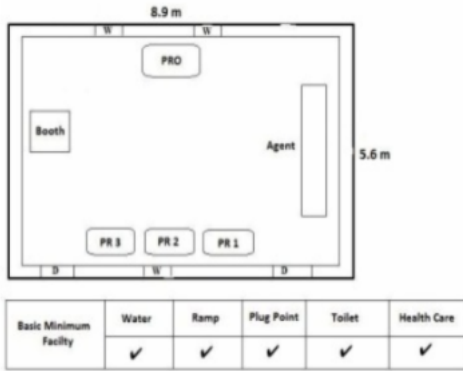

নির্বাচক নিবন্ধন আধিকারিকের স্বাক্ষর

Nazri Naksha

Google Map View

Polling Station Building Front View

Polling Station Front View

Cad View

Key MAP View

বিধানসভা নির্বাচনক্ষেত্রের নং, নাম : 99-বাদুড়িয়া
ভাগ নং, নাম : 1-খোড়াগাছী দক্ষিনের অংশ (কারিগর পাড়া)