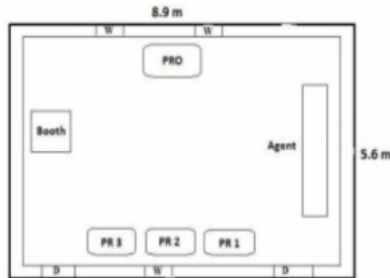

Nazri Naksha

S25A099P268
১৯৬৬ সালের পুরাতন মানচিত্র
© ১৯৬৬ সালের পুরাতন মানচিত্র

Google Map View

Polling Station Building Front View

Polling Station Front View

Cad View

Basic Minimum Facility	Water	Ramp	Plug Point	Toilet	Health Care
	✓	✓	✓	✓	✓

Key MAP View