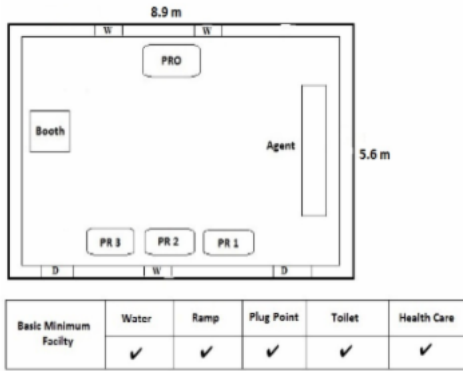

নির্বাচক নিবন্ধন আধিকারিকের স্বাক্ষর

Nazri Naksha

Google Map View

Polling Station Building Front View

Polling Station Front View

Cad View

Key MAP View

বিধানসভা নির্বাচনক্ষেত্রের নং, নাম : 99-বাদুড়িয়া
ভাগ নং, নাম : 1-চক খোড়গাছী