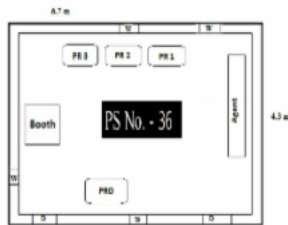

Key MAP View

CAD Drawing

Basic Minimum Facility	Water	Ramp	Flag Post	Toilet	Health Care
	✓	✓	✓	✓	✓

D-Draw. N - View

A. LAND MARK
B. ROAS NAMES
C. TRAFFIC FLOW

PS POLLING STATION

1 নাম : ছফিরন বিবি স্বামীর নাম: আতিয়ার মণ্ডল বাড়ির নং : n0060 বয়স : 93 লিঙ্গ : মহিলা ফটো উপলব্ধ	WB/14/093/591323	2 নাম : হুমায়ন কবির মন্ডল পিতার নাম: কাহেদ আলি মন্ডল বাড়ির নং : 79 বয়স : 36 লিঙ্গ : পুরুষ ফটো উপলব্ধ	LLQ2731677	3 নাম : তুহিনা পারভিন মন্ডল স্বামীর নাম: বাপী মন্ডল বাড়ির নং : n0079 বয়স : 27 লিঙ্গ : মহিলা ফটো উপলব্ধ	YGV1490119
4 নাম : উহাব পাহাড় পিতার নাম: ইয়ার পাহাড় বাড়ির নং : n0025 বয়স : 66 লিঙ্গ : পুরুষ ফটো উপলব্ধ	LLQ1053545	5 নাম : মোস্তফা পাহাড় পিতার নাম: ইয়ার পাহাড় বাড়ির নং : n0025 বয়স : 53 লিঙ্গ : পুরুষ ফটো উপলব্ধ	WB/14/093/591212	6 নাম : সাবানা বিবি স্বামীর নাম: আব্দুল আলিম মন্ডল বাড়ির নং : n0018 বয়স : 29 লিঙ্গ : মহিলা ফটো উপলব্ধ	YGV1319938
7 নাম : আব্দুল বারি মন্ডল পিতার নাম: ইয়াদ আলি মন্ডল বাড়ির নং : n0018 বয়স : 45 লিঙ্গ : পুরুষ ফটো উপলব্ধ	LLQ2131639	8 নাম : তানজিলা বিবি স্বামীর নাম: আব্দুল বারি মন্ডল বাড়ির নং : n0018 বয়স : 37 লিঙ্গ : মহিলা ফটো উপলব্ধ	YGV0659334	9 নাম : বারি মন্ডল পিতার নাম: ইয়াদ আলি মন্ডল বাড়ির নং : 18 বয়স : 38 লিঙ্গ : পুরুষ ফটো উপলব্ধ	LLQ2731529
10 নাম : দেলবারী হক পিতার নাম: ইয়াদ আলি মন্ডল বাড়ির নং : n0018 বয়স : 36 লিঙ্গ : মহিলা ফটো উপলব্ধ	YGV0118463	11 নাম : আব্দুল আলিম মণ্ডল পিতার নাম: ইয়াদ আলি মণ্ডল বাড়ির নং : n0018 বয়স : 34 লিঙ্গ : পুরুষ ফটো উপলব্ধ	YGV1001536	12 নাম : সাহিদা বিবি স্বামীর নাম: হারুন অলরসিদ মন্ডল বাড়ির নং : n0096 বয়স : 63 লিঙ্গ : মহিলা ফটো উপলব্ধ	WB/14/093/591460
13 নাম : মর্জিনা বিবি স্বামীর নাম: আহমাদ আলি মন্ডল বাড়ির নং : n0099 বয়স : 59 লিঙ্গ : মহিলা ফটো উপলব্ধ	LLQ2131100	14 নাম : আশাদুল মন্ডল পিতার নাম: আহমাদ মন্ডল বাড়ির নং : n0099 বয়স : 42 লিঙ্গ : পুরুষ ফটো উপলব্ধ	LLQ2172369	15 নাম : মহিদুল ইসলাম পিতার নাম: আহমাদ আলি বাড়ির নং : n0099 বয়স : 36 লিঙ্গ : পুরুষ ফটো উপলব্ধ	YGV0118448
16 নাম : আসপাত হোসেন পিতার নাম: আব্দুল মুজিত মন্ডল বাড়ির নং : n0103 বয়স : 65 লিঙ্গ : পুরুষ ফটো উপলব্ধ	LLQ2131217	17 নাম : কাজল মনি বিবি স্বামীর নাম: দেলবারী হক বাড়ির নং : n0018 বয়স : 27 লিঙ্গ : মহিলা ফটো উপলব্ধ	YGV1490127	18 নাম : আজিজুল পাহাড় পিতার নাম: উহাব পাহাড় বাড়ির নং : 0025 বয়স : 25 লিঙ্গ : পুরুষ ফটো উপলব্ধ	YGV1618842
19 নাম : আমিনা খাতুন স্বামীর নাম: মফিজুল পাহাড় বাড়ির নং : n0025 বয়স : 37 লিঙ্গ : মহিলা ফটো উপলব্ধ	YDY0872325	20 নাম : রুমা খাতুন বিবি স্বামীর নাম: সফিকুল ইসলাম বাড়ির নং : n0060 বয়স : 34 লিঙ্গ : মহিলা ফটো উপলব্ধ	YGV1211283	21 নাম : সুলতানা বিবি স্বামীর নাম: জামসেদ পাহাড় বাড়ির নং : n0025 বয়স : 40 লিঙ্গ : মহিলা ফটো উপলব্ধ	YGV0873067
22 নাম : আজিদা বিবি মণ্ডল স্বামীর নাম: সহিদুল মণ্ডল বাড়ির নং : n0060 বয়স : 58 লিঙ্গ : মহিলা ফটো উপলব্ধ	YGV1827104	23 নাম : রেহেনা পারভীন স্বামীর নাম: হাফিজুল পাহাড় বাড়ির নং : 0025 বয়স : 27 লিঙ্গ : মহিলা ফটো উপলব্ধ	YGV1653617	24 নাম : সহিদুল মন্ডল পিতার নাম: উহাব পাহাড় বাড়ির নং : n0060 বয়স : 65 লিঙ্গ : পুরুষ ফটো উপলব্ধ	YGV1833326
25 নাম : মফিজুল পাহাড় পিতার নাম: উহাব পাহাড় বাড়ির নং : n0025 বয়স : 34 লিঙ্গ : পুরুষ ফটো উপলব্ধ	YGV1001320	26 নাম : মেরিনা ইয়াসমিন বিবি স্বামীর নাম: আব্দুল মন্ডল বাড়ির নং : 0101 বয়স : 40 লিঙ্গ : মহিলা ফটো উপলব্ধ	LLQ2575678	27 নাম : তাহিরুদ্দিন পাহার পিতার নাম: মসিউদ্দিন পাহার বাড়ির নং : n0016 বয়স : 40 লিঙ্গ : পুরুষ ফটো উপলব্ধ	LLQ2396406
28 নাম : বাপি মন্ডল পিতার নাম: কাহেদ আলি মন্ডল বাড়ির নং : n0079 বয়স : 40 লিঙ্গ : পুরুষ ফটো উপলব্ধ	LLQ2396430	29 নাম : হামিদুর রসিদ পিতার নাম: হারুন অল রসিদ মন্ডল বাড়ির নং : n0096 বয়স : 46 লিঙ্গ : পুরুষ ফটো উপলব্ধ	LLQ2131324	30 নাম : লাল বানু বিবি স্বামীর নাম: আক্কা জ আলি বিশ্বাস বাড়ির নং : n0093 বয়স : 76 লিঙ্গ : মহিলা ফটো উপলব্ধ	LLQ1464981