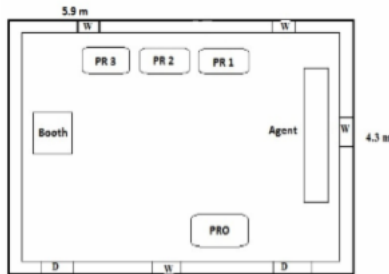

Key MAP View

Basic Minimum Facility	Water	Ramp	Plug Point	Toilet	Health Care
	✓	✓	✓	✓	✓

বিধানসভা নির্বাচনক্ষেত্রের নং, নাম : 99-বাদুড়িয়া
ভাগ নং, নাম : 1-ঘোষপুর পূর্ব পাড়া

1	NEY2491462	ফটো উপলব্ধ	2	YGV0725572	ফটো উপলব্ধ	3	YGV0992115	ফটো উপলব্ধ
নাম : রুপালী সরদার স্বামীর নাম: রাজেন সরদার বাড়ির নং : 0120 বয়স : 26 লিঙ্গ : মহিলা			নাম : মীনা ওরাও স্বামীর নাম: পোকুল ওরাও বাড়ির নং : n0176 বয়স : 34 লিঙ্গ : মহিলা			নাম : কম্পনা সর্দার স্বামীর নাম: উত্তম সর্দার বাড়ির নং : n0176 বয়স : 35 লিঙ্গ : মহিলা		
4	WB/14/093/507444	ফটো উপলব্ধ	5	LLQ1467745	ফটো উপলব্ধ	6	LLQ2722122	ফটো উপলব্ধ
নাম : রেনু ওরাও স্বামীর নাম: রবি ওরাও বাড়ির নং : n0176 বয়স : 54 লিঙ্গ : মহিলা			নাম : পোকুল ওরাও পিতার নাম: রবিন ওরাও বাড়ির নং : n0176 বয়স : 43 লিঙ্গ : পুরুষ			নাম : রাজকুমার ওরাউ পিতার নাম: রবিন ওরাউ বাড়ির নং : 188 বয়স : 36 লিঙ্গ : পুরুষ		
7	YGV1388263	ফটো উপলব্ধ	8	YCW2260958	ফটো উপলব্ধ	9	WB/14/093/507049	ফটো উপলব্ধ
নাম : রুদ্র ওরাউ মায়ের নাম: রেণু ওরাউ বাড়ির নং : n0176 বয়স : 32 লিঙ্গ : পুরুষ			নাম : পূজা সরদার স্বামীর নাম: সম্রাট সরদার বাড়ির নং : এন0212 বয়স : 24 লিঙ্গ : মহিলা			নাম : মায়াকর স্বামীর নাম: শ্যামাপদ কর বাড়ির নং : n0032 বয়স : 81 লিঙ্গ : মহিলা		
10	YGV1311174	ফটো উপলব্ধ	11	LLQ1467653	ফটো উপলব্ধ	12	LLQ2722155	ফটো উপলব্ধ
নাম : শিবানী কর (বোস) স্বামীর নাম: অনুপ কর বাড়ির নং : n0032 বয়স : 49 লিঙ্গ : মহিলা			নাম : মাধব কর পিতার নাম: শ্যামাপদ কর বাড়ির নং : n0032 বয়স : 46 লিঙ্গ : পুরুষ			নাম : সীমা কর স্বামীর নাম: মাধব কর বাড়ির নং : 33 বয়স : 37 লিঙ্গ : মহিলা		
13	LLQ2362713	ফটো উপলব্ধ	14	IY1946334	ফটো উপলব্ধ	15	YGV2000446	ফটো উপলব্ধ
নাম : গোবিন্দ কর পিতার নাম: শ্যামপদ কর বাড়ির নং : n0032 বয়স : 42 লিঙ্গ : পুরুষ			নাম : সোমা কর মজুমদার স্বামীর নাম: গোবিন্দ কর বাড়ির নং : এন0032 বয়স : 29 লিঙ্গ : মহিলা			নাম : সমর রায়চৌধুরী পিতার নাম: কালিদাস রায়চৌধুরী বাড়ির নং : n0153 বয়স : 59 লিঙ্গ : পুরুষ		
16	YGV1092154	ফটো উপলব্ধ	17	YGV1778356	ফটো উপলব্ধ	18	WVP0022897	ফটো উপলব্ধ
নাম : রাখী রায় চৌধুরী (ভট্টাচার্য্য) স্বামীর নাম: সমর রায় চৌধুরী বাড়ির নং : n0153 বয়স : 44 লিঙ্গ : মহিলা			নাম : সুচন্দ্রা ঠাকুর পিতার নাম: সুখেন্দু ঠাকুর বাড়ির নং : n0113 বয়স : 24 লিঙ্গ : মহিলা			নাম : তন্দ্রা ঠাকুর সরকার স্বামীর নাম: সুখেন্দু ঠাকুর বাড়ির নং : n0113 বয়স : 37 লিঙ্গ : মহিলা		
19	LLQ2167153	ফটো উপলব্ধ	20	LLQ1467661	ফটো উপলব্ধ	21	LLQ2361277	ফটো উপলব্ধ
নাম : দময়ন্তী ঠাকুর পিতার নাম: নলিনী ঠাকুর বাড়ির নং : n0053 বয়স : 42 লিঙ্গ : মহিলা			নাম : অনুতোষ ঠাকুর পিতার নাম: ভবতোষ ঠাকুর বাড়ির নং : n0096 বয়স : 48 লিঙ্গ : পুরুষ			নাম : ভবতোষ ঠাকুর পিতার নাম: কেনারাম ঠাকুর বাড়ির নং : n0221 বয়স : 77 লিঙ্গ : পুরুষ		
22	YGV0858241	ফটো উপলব্ধ	23	LLQ2167179	ফটো উপলব্ধ	24	YGV0725424	ফটো উপলব্ধ
নাম : মমতা ঠাকুর স্বামীর নাম: আদিত্য কুমার ঠাকুর বাড়ির নং : n0119 বয়স : 40 লিঙ্গ : মহিলা			নাম : আদিত্য কুমার ঠাকুর পিতার নাম: অখিল চন্দ্র ঠাকুর বাড়ির নং : n0119 বয়স : 41 লিঙ্গ : পুরুষ			নাম : অখিল চন্দ্র ঠাকুর পিতার নাম: শরৎ চন্দ্র ঠাকুর বাড়ির নং : n0119 বয়স : 70 লিঙ্গ : পুরুষ		
25	YGV1199439	ফটো উপলব্ধ	26	WB/14/093/507470	ফটো উপলব্ধ	27	LLQ2167088	ফটো উপলব্ধ
নাম : তাপস কুমার দত্ত পিতার নাম: মানিক লাল দত্ত বাড়ির নং : n0113 বয়স : 50 লিঙ্গ : পুরুষ			নাম : সুখেন্দু ঠাকুর পিতার নাম: নিখিল ঠাকুর বাড়ির নং : n0113 বয়স : 50 লিঙ্গ : পুরুষ			নাম : চম্পা ঠাকুর স্বামীর নাম: সুখেন্দু ঠাকুর বাড়ির নং : n0113 বয়স : 48 লিঙ্গ : মহিলা		
28	YGV2177715	ফটো উপলব্ধ	29	LLQ2096956	ফটো উপলব্ধ	30	LLQ1466978	ফটো উপলব্ধ
নাম : সুখেন্দু ঠাকুর পিতার নাম: নিখিল ঠাকুর বাড়ির নং : n0113 বয়স : 53 লিঙ্গ : পুরুষ			নাম : সবিতা ঠাকুর স্বামীর নাম: নিখিল ঠাকুর বাড়ির নং : n0113 বয়স : 64 লিঙ্গ : মহিলা			নাম : নিখিল ঠাকুর পিতার নাম: শরৎ চন্দ্র ঠাকুর বাড়ির নং : n0113 বয়স : 71 লিঙ্গ : পুরুষ		