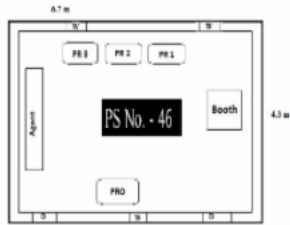

Key MAP View

CAD Drawing

Basic Minimum Facility	Water	Ramp	Flag Point	Toilet	Health Care
	✓	✓	✓	✓	✓

D-Doc. N - View

A. LAND MARK  
B. ROAS NAMES  
C. TRAFFIC FLOW

PS POLLING STATION

1	YGV0743237	ফটো উপলব্ধ	নাম : মিনা বিবি স্বামীর নাম: সুরত মন্ডল বাড়ির নং : n0074 বয়স : 36 লিঙ্গ : মহিলা
2	LLQ2392363	ফটো উপলব্ধ	নাম : নাজিমা বিবি স্বামীর নাম: কামিলউদ্দিন বাড়ির নং : n0220 বয়স : 45 লিঙ্গ : মহিলা
3	WB/14/093/582664	ফটো উপলব্ধ	নাম : নিহারবানু বিবি স্বামীর নাম: জামশেদ বাড়ির নং : n0222 বয়স : 71 লিঙ্গ : মহিলা
4	LLQ2128742	ফটো উপলব্ধ	নাম : সাবির আলি মন্ডল পিতার নাম: মসিয়ার রহমান বাড়ির নং : n0230 বয়স : 42 লিঙ্গ : পুরুষ
5	YGV2134401	ফটো উপলব্ধ	নাম : আসুরা বিবি স্বামীর নাম: মোহাম্মদ মন্ডল বাড়ির নং : বুথ নং-48 বয়স : 55 লিঙ্গ : মহিলা
6	YGV1323054	ফটো উপলব্ধ	নাম : রুম্পা বিবি স্বামীর নাম: সফিকুল ইসলাম বাড়ির নং : n0244 বয়স : 41 লিঙ্গ : মহিলা
7	LLQ1460542	ফটো উপলব্ধ	নাম : মোজাফফার আলী পিতার নাম: ফজের আলী বাড়ির নং : n0265 বয়স : 44 লিঙ্গ : পুরুষ
8	WB/14/093/582717	ফটো উপলব্ধ	নাম : কোহিনুর বিবি স্বামীর নাম: আশরাফুদ্দিন বাড়ির নং : n0200 বয়স : 72 লিঙ্গ : মহিলা
9	WB/14/093/582464	ফটো উপলব্ধ	নাম : লুতফুল্লাহ বিবি স্বামীর নাম: মছিউদ্দিন বাড়ির নং : n0211 বয়স : 71 লিঙ্গ : মহিলা
10	WB/14/093/582458	ফটো উপলব্ধ	নাম : রিজিয়া বিবি স্বামীর নাম: আবদুল হাকিম বাড়ির নং : n0212 বয়স : 67 লিঙ্গ : মহিলা
11	LLQ2172005	ফটো উপলব্ধ	নাম : সার্জিনা বিবি স্বামীর নাম: নাছিরুদ্দিন বাড়ির নং : n0214 বয়স : 41 লিঙ্গ : মহিলা
12	YGV2197143	ফটো উপলব্ধ	নাম : আঞ্জুয়ারা বিবি স্বামীর নাম: আক্তারউদ্দিন মন্ডল বাড়ির নং : n0217 বয়স : 56 লিঙ্গ : মহিলা
13	YGV1697069	ফটো উপলব্ধ	নাম : আব্দুল লতিফ পিতার নাম: আব্দুল বারি বাড়ির নং : n0111 বয়স : 71 লিঙ্গ : পুরুষ
14	LLQ2730273	ফটো উপলব্ধ	নাম : সাইদা বিলকিস স্বামীর নাম: আব্দুল মারুফ বাড়ির নং : n0111 বয়স : 37 লিঙ্গ : মহিলা
15	WB/14/093/582019	ফটো উপলব্ধ	নাম : ফজিলা বিবি স্বামীর নাম: আবদুল লতিফ বাড়ির নং : n0111 বয়স : 65 লিঙ্গ : মহিলা
16	YGV1107580	ফটো উপলব্ধ	নাম : আব্দুল হাবিব পিতার নাম: আব্দুল মুজিদ বাড়ির নং : n0112 বয়স : 33 লিঙ্গ : পুরুষ
17	YGV0743740	ফটো উপলব্ধ	নাম : সাবিনা খাতুন বিবি স্বামীর নাম: আব্দুল খবীর বাড়ির নং : n0115 বয়স : 39 লিঙ্গ : মহিলা
18	LLQ1462225	ফটো উপলব্ধ	নাম : আব্দুল কবির পিতার নাম: আবদুল ছাত্তার মন্ডল বাড়ির নং : n0115 বয়স : 47 লিঙ্গ : পুরুষ
19	WB/14/093/582512	ফটো উপলব্ধ	নাম : আজিজুল আকুঞ্জী পিতার নাম: মাণিক আকুঞ্জী বাড়ির নং : n0102 বয়স : 57 লিঙ্গ : পুরুষ
20	WB/14/093/582056	ফটো উপলব্ধ	নাম : আসাদুল আকুঞ্জী পিতার নাম: মাণিক আকুঞ্জী বাড়ির নং : n0102 বয়স : 55 লিঙ্গ : পুরুষ
21	YGV1322916	ফটো উপলব্ধ	নাম : হালিমা খাতুন স্বামীর নাম: আনাবুল আকুঞ্জী বাড়ির নং : n0102 বয়স : 29 লিঙ্গ : মহিলা
22	YGV0661181	ফটো উপলব্ধ	নাম : ছাবিনা ইয়াচমিন স্বামীর নাম: আসাদুল আকুঞ্জী বাড়ির নং : n0102 বয়স : 38 লিঙ্গ : মহিলা
23	YGV0876805	ফটো উপলব্ধ	নাম : হাসানুজ্জামান পিতার নাম: আব্দুল গনি মন্ডল বাড়ির নং : n0081 বয়স : 35 লিঙ্গ : পুরুষ
24	LLQ2392777	ফটো উপলব্ধ	নাম : আব্দুল হাই পিতার নাম: আব্দুল হাকিম বাড়ির নং : n0268 বয়স : 52 লিঙ্গ : পুরুষ
25	YGV2131803	ফটো উপলব্ধ	নাম : বিদিশা পারভীন পিতার নাম: আব্দুল হাই বাড়ির নং : এন0268 বয়স : 20 লিঙ্গ : মহিলা
26	LLQ2656288	ফটো উপলব্ধ	নাম : আনোয়ারা বিবি স্বামীর নাম: আব্দুল হাই বাড়ির নং : n0269 বয়স : 40 লিঙ্গ : মহিলা
27	YGV0877415	ফটো উপলব্ধ	নাম : পুটি বিবি স্বামীর নাম: মহাসীন মন্ডল বাড়ির নং : n0279 বয়স : 33 লিঙ্গ : মহিলা
28	WB/14/093/582729	ফটো উপলব্ধ	নাম : ছফুরা বিবি স্বামীর নাম: আবদুল আজিজ বাড়ির নং : n0144 বয়স : 71 লিঙ্গ : মহিলা
29	WZJ2110559	ফটো উপলব্ধ	নাম : সাহিদা খাতুন পিতার নাম: মহিদুর রহমান বাড়ির নং : দক্ষিণ বেনা বয়স : 27 লিঙ্গ : মহিলা
30	WB/14/093/582731	ফটো উপলব্ধ	নাম : আকলিমা বিবি পিতার নাম: ইছা বাড়ির নং : n0148 বয়স : 66 লিঙ্গ : মহিলা