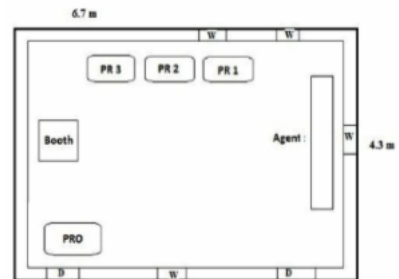

Key MAP View

Basic Minimum Facility	Water	Ramp	Plug Point	Toilet	Health Care
	✓	✓	✓	✓	✓

Basic Minimum Facility	Water	Ramp	Plug Point	Toilet	Health Care
	✓	✓	✓	✓	✓

বিধানসভা নির্বাচনক্ষেত্রের নং, নাম : 99-বাদুড়িয়া  
ভাগ নং, নাম : 1-চাঁদপুর পূর্ব পাড়া।