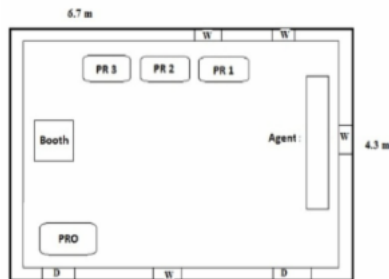

নির্বাচক নিবন্ধন আধিকারিকের স্বাক্ষর

Nazri Naksha

Google Map View

S25A099P066

S25A099P066

Polling Station Building Front View

Polling Station Front View

Cad View

Key MAP View

Basic Minimum Facility	Water	Ramp	Plug Point	Toilet	Health Care
	✓	✓	✓	✓	✓

Basic Minimum Facility	Water	Ramp	Plug Point	Toilet	Health Care
	✓	✓	✓	✓	✓

বিধানসভা নির্বাচনক্ষেত্রের নং, নাম : 99-বাদুড়িয়া  
ভাগ নং, নাম : 1-চাঁদপুর পূর্ব পাড়া।