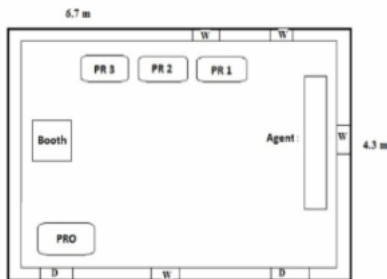

Key MAP View

Basic Minimum Facility	Water	Ramp	Plug Point	Toilet	Health Care
	✓	✓	✓	✓	✓

Basic Minimum Facility	Water	Ramp	Plug Point	Toilet	Health Care
	✓	✓	✓	✓	✓

1 নাম : সাফিয়াবিবি স্বামীর নাম: আলি আসরাফ মণ্ডল বাড়ির নং : n0102 বয়স : 59 লিঙ্গ : মহিলা	HCT0044248 ফটো উপলব্ধ	2 নাম : আশ্চরুল মন্ডল পিতার নাম: আলী আরসাব মন্ডল বাড়ির নং : n0102 বয়স : 45 লিঙ্গ : পুরুষ	HCT1383272 ফটো উপলব্ধ	3 নাম : হাফিজুল মন্ডল পিতার নাম: রক্বানী মন্ডল বাড়ির নং : n0028 বয়স : 57 লিঙ্গ : পুরুষ	HCT0044172 ফটো উপলব্ধ
4 নাম : সাহাজান মণ্ডল পিতার নাম: আব্দুল রজ্জাক মণ্ডল বাড়ির নং : n0055 বয়স : 29 লিঙ্গ : পুরুষ	YGV1222819 ফটো উপলব্ধ	5 নাম : আসিফ মহম্মদ পিতার নাম: সিরাজুল ইসলাম বাড়ির নং : n0055 বয়স : 39 লিঙ্গ : পুরুষ	HCT2429991 ফটো উপলব্ধ	6 নাম : রেকসনা বিবি স্বামীর নাম: আব্দুল নঈম গাইন বাড়ির নং : n0146 বয়স : 38 লিঙ্গ : মহিলা	YGV0665513 ফটো উপলব্ধ
7 নাম : মেহেরুন নেছা বিবি স্বামীর নাম: সাইফুল মণ্ডল বাড়ির নং : n0007 বয়স : 41 লিঙ্গ : মহিলা	YGV0886457 ফটো উপলব্ধ	8 নাম : ছকিনাবিবি স্বামীর নাম: শ্রুত মণ্ডল বাড়ির নং : n0007 বয়স : 66 লিঙ্গ : মহিলা	HCT0042127 ফটো উপলব্ধ	9 নাম : সফিকুল মণ্ডল পিতার নাম: সুরত আলী মণ্ডল বাড়ির নং : n0007 বয়স : 35 লিঙ্গ : পুরুষ	YGV0753814 ফটো উপলব্ধ
10 নাম : সাহিদুল মণ্ডল পিতার নাম: সুরত আলি মণ্ডল বাড়ির নং : n0007 বয়স : 37 লিঙ্গ : পুরুষ	YGV0753798 ফটো উপলব্ধ	11 নাম : বেনজির খানম পিতার নাম: আব্দুল হামিদ মন্ডল বাড়ির নং : n0067 বয়স : 34 লিঙ্গ : মহিলা	YGV0886499 ফটো উপলব্ধ	12 নাম : ওমর ফারুক পিতার নাম: আব্দুল হামিদ মন্ডল বাড়ির নং : n0067 বয়স : 35 লিঙ্গ : পুরুষ	YGV0665315 ফটো উপলব্ধ
13 নাম : আবুবক্কর সিদ্দিকী পিতার নাম: আব্দুল হামিদ মণ্ডল বাড়ির নং : n0067 বয়স : 38 লিঙ্গ : পুরুষ	HCT2596096 ফটো উপলব্ধ	14 নাম : রুনুফা খাতুন পিতার নাম: আব্দুল হামিদ মণ্ডল বাড়ির নং : n0067 বয়স : 40 লিঙ্গ : মহিলা	HCT2596518 ফটো উপলব্ধ	15 নাম : রহিমা বেগম স্বামীর নাম: আব্দুল হামিদ মণ্ডল বাড়ির নং : n0067 বয়স : 69 লিঙ্গ : মহিলা	HCT0043380 ফটো উপলব্ধ
16 নাম : নাছিমা পারভীন স্বামীর নাম: ওমর ফারুক বাড়ির নং : এন0067 বয়স : 21 লিঙ্গ : মহিলা	YGV2108504 ফটো উপলব্ধ	17 নাম : মোজাফফার কাজী পিতার নাম: আঃ গণী কাজী বাড়ির নং : n0076 বয়স : 38 লিঙ্গ : পুরুষ	YGV0669747 ফটো উপলব্ধ	18 নাম : সাবেরা বিবি স্বামীর নাম: আঃ গণী কাজী বাড়ির নং : 0079 বয়স : 54 লিঙ্গ : মহিলা	HCT0097006 ফটো উপলব্ধ
19 নাম : রাসিদা বিবি স্বামীর নাম: আমিরুল ইসলাম বাড়ির নং : n0069 বয়স : 36 লিঙ্গ : মহিলা	YGV0886317 ফটো উপলব্ধ	20 নাম : আমিরুল ইসলাম পিতার নাম: নুরুল ইসলাম বাড়ির নং : n0069 বয়স : 46 লিঙ্গ : পুরুষ	HCT1296342 ফটো উপলব্ধ	21 নাম : সাজেদা স্বামীর নাম: নুরুল মণ্ডল বাড়ির নং : n0069 বয়স : 71 লিঙ্গ : মহিলা	HCT2216273 ফটো উপলব্ধ
22 নাম : আজিজুল মন্ডল পিতার নাম: আওয়াল আনসারি মন্ডল বাড়ির নং : 0100 বয়স : 37 লিঙ্গ : পুরুষ	HCT2674356 ফটো উপলব্ধ	23 নাম : আঃ মমিন মন্ডল পিতার নাম: জুব্বার মন্ডল বাড়ির নং : n0096 বয়স : 59 লিঙ্গ : পুরুষ	HCT0043026 ফটো উপলব্ধ	24 নাম : আওয়াল আনসারী মন্ডল পিতার নাম: জুব্বার মন্ডল বাড়ির নং : n0096 বয়স : 66 লিঙ্গ : পুরুষ	HCT0043018 ফটো উপলব্ধ
25 নাম : সোবেজান স্বামীর নাম: জুব্বার মণ্ডল বাড়ির নং : n0096 বয়স : 76 লিঙ্গ : মহিলা	HCT0042986 ফটো উপলব্ধ	26 নাম : আতর আলি পিতার নাম: কাসেম মন্ডল বাড়ির নং : 0034 বয়স : 42 লিঙ্গ : পুরুষ	HCT2674349 ফটো উপলব্ধ	27 নাম : আক্রামুল আলী মণ্ডল পিতার নাম: জুলফিকার আলি মণ্ডল বাড়ির নং : n0074 বয়স : 30 লিঙ্গ : পুরুষ	YGV1222835 ফটো উপলব্ধ
28 নাম : আয়েসা স্বামীর নাম: জুলফিকার মণ্ডল বাড়ির নং : n0074 বয়স : 51 লিঙ্গ : মহিলা	HCT0044743 ফটো উপলব্ধ	29 নাম : জুলফিকার মন্ডল পিতার নাম: আব্দুল কাশেম বাড়ির নং : n0074 বয়স : 56 লিঙ্গ : পুরুষ	HCT0044750 ফটো উপলব্ধ	30 নাম : মিরাজুল হোসেন পিতার নাম: আব্দুল মাতিন বাড়ির নং : n0070 বয়স : 31 লিঙ্গ : পুরুষ	YGV1222926 ফটো উপলব্ধ