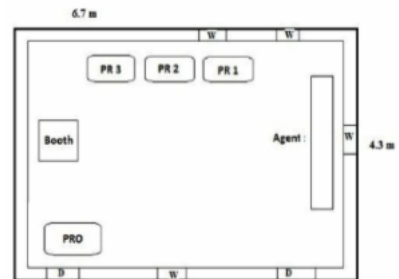

Key MAP View

Basic Minimum Facility	Water	Ramp	Plug Point	Toilet	Health Care
	✓	✓	✓	✓	✓

Basic Minimum Facility	Water	Ramp	Plug Point	Toilet	Health Care
	✓	✓	✓	✓	✓

1 নাম : সাফিয়াবিবি স্বামীর নাম: আলি আসরাফ মণ্ডল বাড়ির নং : n0102 বয়স : 59 লিঙ্গ : মহিলা	HCT0044248 ফটো উপলব্ধ	2 নাম : আশ্চরুল মন্ডল পিতার নাম: আলী আরসাব মন্ডল বাড়ির নং : n0102 বয়স : 45 লিঙ্গ : পুরুষ	HCT1383272 ফটো উপলব্ধ	3 নাম : হাফিজুল মন্ডল পিতার নাম: রক্বানী মন্ডল বাড়ির নং : n0028 বয়স : 57 লিঙ্গ : পুরুষ	HCT0044172 ফটো উপলব্ধ
4 নাম : সাহাজান মণ্ডল পিতার নাম: আব্দুল রজ্জাক মণ্ডল বাড়ির নং : n0055 বয়স : 29 লিঙ্গ : পুরুষ	YGV1222819 ফটো উপলব্ধ	5 নাম : আসিফ মহম্মদ পিতার নাম: সিরাজুল ইসলাম বাড়ির নং : n0055 বয়স : 39 লিঙ্গ : পুরুষ	HCT2429991 ফটো উপলব্ধ	6 নাম : রেকসনা বিবি স্বামীর নাম: আব্দুল নঈম গাইন বাড়ির নং : n0146 বয়স : 38 লিঙ্গ : মহিলা	YGV0665513 ফটো উপলব্ধ
7 নাম : মেহেরুন নেছা বিবি স্বামীর নাম: সাইফুল মণ্ডল বাড়ির নং : n0007 বয়স : 41 লিঙ্গ : মহিলা	YGV0886457 ফটো উপলব্ধ	8 নাম : ছকিনাবিবি স্বামীর নাম: শ্রুত মণ্ডল বাড়ির নং : n0007 বয়স : 66 লিঙ্গ : মহিলা	HCT0042127 ফটো উপলব্ধ	9 নাম : সফিকুল মণ্ডল পিতার নাম: সুরত আলী মণ্ডল বাড়ির নং : n0007 বয়স : 35 লিঙ্গ : পুরুষ	YGV0753814 ফটো উপলব্ধ
10 নাম : সাহিদুল মণ্ডল পিতার নাম: সুরত আলি মণ্ডল বাড়ির নং : n0007 বয়স : 37 লিঙ্গ : পুরুষ	YGV0753798 ফটো উপলব্ধ	11 নাম : বেনজির খানম পিতার নাম: আব্দুল হামিদ মন্ডল বাড়ির নং : n0067 বয়স : 34 লিঙ্গ : মহিলা	YGV0886499 ফটো উপলব্ধ	12 নাম : ওমর ফারুক পিতার নাম: আব্দুল হামিদ মন্ডল বাড়ির নং : n0067 বয়স : 35 লিঙ্গ : পুরুষ	YGV0665315 ফটো উপলব্ধ
13 নাম : আবুবক্কর সিদ্দিকী পিতার নাম: আব্দুল হামিদ মণ্ডল বাড়ির নং : n0067 বয়স : 38 লিঙ্গ : পুরুষ	HCT2596096 ফটো উপলব্ধ	14 নাম : রুনুফা খাতুন পিতার নাম: আব্দুল হামিদ মণ্ডল বাড়ির নং : n0067 বয়স : 40 লিঙ্গ : মহিলা	HCT2596518 ফটো উপলব্ধ	15 নাম : রহিমা বেগম স্বামীর নাম: আব্দুল হামিদ মণ্ডল বাড়ির নং : n0067 বয়স : 69 লিঙ্গ : মহিলা	HCT0043380 ফটো উপলব্ধ
16 নাম : নাছিমা পারভীন স্বামীর নাম: ওমর ফারুক বাড়ির নং : এন0067 বয়স : 21 লিঙ্গ : মহিলা	YGV2108504 ফটো উপলব্ধ	17 নাম : মোজাফফার কাজী পিতার নাম: আঃ গণী কাজী বাড়ির নং : n0076 বয়স : 38 লিঙ্গ : পুরুষ	YGV0669747 ফটো উপলব্ধ	18 নাম : সাবেরা বিবি স্বামীর নাম: আঃ গণী কাজী বাড়ির নং : 0079 বয়স : 54 লিঙ্গ : মহিলা	HCT0097006 ফটো উপলব্ধ
19 নাম : রাসিদা বিবি স্বামীর নাম: আমিরুল ইসলাম বাড়ির নং : n0069 বয়স : 36 লিঙ্গ : মহিলা	YGV0886317 ফটো উপলব্ধ	20 নাম : আমিরুল ইসলাম পিতার নাম: নুরুল ইসলাম বাড়ির নং : n0069 বয়স : 46 লিঙ্গ : পুরুষ	HCT1296342 ফটো উপলব্ধ	21 নাম : সাজেদা স্বামীর নাম: নুরুল মণ্ডল বাড়ির নং : n0069 বয়স : 71 লিঙ্গ : মহিলা	HCT2216273 ফটো উপলব্ধ
22 নাম : আজিজুল মন্ডল পিতার নাম: আওয়াল আনসারি মন্ডল বাড়ির নং : 0100 বয়স : 37 লিঙ্গ : পুরুষ	HCT2674356 ফটো উপলব্ধ	23 নাম : আঃ মমিন মন্ডল পিতার নাম: জুব্বার মন্ডল বাড়ির নং : n0096 বয়স : 59 লিঙ্গ : পুরুষ	HCT0043026 ফটো উপলব্ধ	24 নাম : আওয়াল আনসারী মন্ডল পিতার নাম: জুব্বার মন্ডল বাড়ির নং : n0096 বয়স : 66 লিঙ্গ : পুরুষ	HCT0043018 ফটো উপলব্ধ
25 নাম : সোবেজান স্বামীর নাম: জুব্বার মণ্ডল বাড়ির নং : n0096 বয়স : 76 লিঙ্গ : মহিলা	HCT0042986 ফটো উপলব্ধ	26 নাম : আতর আলি পিতার নাম: কাসেম মন্ডল বাড়ির নং : 0034 বয়স : 42 লিঙ্গ : পুরুষ	HCT2674349 ফটো উপলব্ধ	27 নাম : আক্রামুল আলী মণ্ডল পিতার নাম: জুলফিকার আলি মণ্ডল বাড়ির নং : n0074 বয়স : 30 লিঙ্গ : পুরুষ	YGV1222835 ফটো উপলব্ধ
28 নাম : আয়েসা স্বামীর নাম: জুলফিকার মণ্ডল বাড়ির নং : n0074 বয়স : 51 লিঙ্গ : মহিলা	HCT0044743 ফটো উপলব্ধ	29 নাম : জুলফিকার মন্ডল পিতার নাম: আব্দুল কাশেম বাড়ির নং : n0074 বয়স : 56 লিঙ্গ : পুরুষ	HCT0044750 ফটো উপলব্ধ	30 নাম : মিরাজুল হোসেন পিতার নাম: আব্দুল মাতিন বাড়ির নং : n0070 বয়স : 31 লিঙ্গ : পুরুষ	YGV1222926 ফটো উপলব্ধ