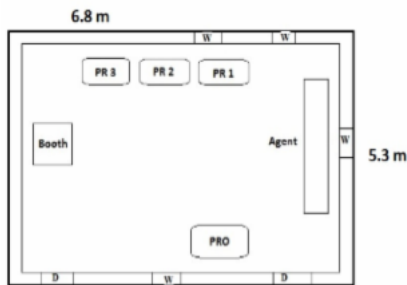

Key MAP View

Basic Minimum Facility	Water	Ramp	Plug Point	Toilet	Health Care
	✓	✓	✓	✓	✓

বিধানসভা নির্বাচনক্ষেত্রের নং, নাম : 99-বাদুড়িয়া  
ভাগ নং, নাম : 1-সম্মিয়া পশ্চিম পাড়া

1	HCT2712826	নাম : মোঃ আবিদ হোসেন পিতার নাম : আলতাফ হোসেন বাড়ির নং : n0174 বয়স : 37 লিঙ্গ : পুরুষ	ফটো উপলব্ধ	2	YGV0889527	নাম : মর্জিনা (খাতুন)বিবি স্বামীর নাম : ইসমাইল আকুঞ্জী বাড়ির নং : n0223 বয়স : 49 লিঙ্গ : মহিলা	ফটো উপলব্ধ	3	YGV0889592	নাম : নাছিম বিবি স্বামীর নাম : মনিরুল ইসলাম বাড়ির নং : n0225 বয়স : 33 লিঙ্গ : মহিলা	ফটো উপলব্ধ
4	YGV0889519	নাম : আলমগীর হাসান পিতার নাম : জামসেদ মন্ডল বাড়ির নং : n0345 বয়স : 36 লিঙ্গ : পুরুষ	ফটো উপলব্ধ	5	WB/14/094/327319	নাম : হাছিনা স্বামীর নাম : মাছেম বিশ্বাস বাড়ির নং : n0251 বয়স : 66 লিঙ্গ : মহিলা	ফটো উপলব্ধ	6	YGV2072023	নাম : সফিউল ইসলাম পিতার নাম : সফিউল আলি বাড়ির নং : n0352 বয়স : 61 লিঙ্গ : পুরুষ	ফটো উপলব্ধ
7	HCT2337202	নাম : আশেক আলি পিতার নাম : আরসাদ মণ্ডল বাড়ির নং : n0363 বয়স : 42 লিঙ্গ : পুরুষ	ফটো উপলব্ধ	8	YGV1698943	নাম : রেহেনা বিবি স্বামীর নাম : ছালেক সরদার বাড়ির নং : n0064 বয়স : 49 লিঙ্গ : মহিলা	ফটো উপলব্ধ	9	WB/14/094/327587	নাম : সাজেদা বিবি স্বামীর নাম : রৌফ মণ্ডল বাড়ির নং : n0240 বয়স : 69 লিঙ্গ : মহিলা	ফটো উপলব্ধ
10	WB/14/094/327094	নাম : সেনোভান স্বামীর নাম : নছিমদ্দিন মণ্ডল বাড়ির নং : n0237 বয়স : 58 লিঙ্গ : মহিলা	ফটো উপলব্ধ	11	WB/14/094/327160	নাম : কোহিনুর স্বামীর নাম : সাজ্জাত মণ্ডল বাড়ির নং : n0216 বয়স : 63 লিঙ্গ : মহিলা	ফটো উপলব্ধ	12	WB/14/094/327098	নাম : রীনা স্বামীর নাম : মোকহেদ মণ্ডল বাড়ির নং : n0210 বয়স : 59 লিঙ্গ : মহিলা	ফটো উপলব্ধ
13	WB/14/094/327088	নাম : রাজিয়া স্বামীর নাম : কাজেম বিশ্বাস বাড়ির নং : n0262 বয়স : 69 লিঙ্গ : মহিলা	ফটো উপলব্ধ	14	HCT2713329	নাম : আসুরা বিবি স্বামীর নাম : নকি বিশ্বাস বাড়ির নং : n0257 বয়স : 37 লিঙ্গ : মহিলা	ফটো উপলব্ধ	15	YGV2120251	নাম : মনিরা স্বামীর নাম : আতর আলি বিশ্বাস বাড়ির নং : n0256 বয়স : 59 লিঙ্গ : মহিলা	ফটো উপলব্ধ
16	WB/14/094/327703	নাম : আমেনা স্বামীর নাম : বাবুর মণ্ডল বাড়ির নং : n0198 বয়স : 56 লিঙ্গ : মহিলা	ফটো উপলব্ধ	17	WB/14/094/327147	নাম : ছামিনা স্বামীর নাম : মহম্মদ বিশ্বাস বাড়ির নং : n0190 বয়স : 54 লিঙ্গ : মহিলা	ফটো উপলব্ধ	18	WB/14/094/327097	নাম : মর্জিনা বিবি স্বামীর নাম : কাছেদ বিশ্বাস বাড়ির নং : n0170 বয়স : 56 লিঙ্গ : মহিলা	ফটো উপলব্ধ
19	YGV2135879	নাম : ছালেক সরদার পিতার নাম : ছালেক সরদার বাড়ির নং : n0064 বয়স : 80 লিঙ্গ : পুরুষ	ফটো উপলব্ধ	20	YGV2072841	নাম : রহিমা অন্যান্য : পীর আলি বাড়ির নং : n0298 বয়স : 52 লিঙ্গ : মহিলা	ফটো উপলব্ধ	21	WB/14/094/327547	নাম : রহিমা স্বামীর নাম : কাশেম মণ্ডল বাড়ির নং : n0295 বয়স : 66 লিঙ্গ : মহিলা	ফটো উপলব্ধ
22	HCT1322924	নাম : আছিয়া বিবি স্বামীর নাম : আঃ রউফ মণ্ডল বাড়ির নং : n0292 বয়স : 59 লিঙ্গ : মহিলা	ফটো উপলব্ধ	23	WB/14/094/327561	নাম : নাছরিন স্বামীর নাম : রফিক মণ্ডল বাড়ির নং : n0288 বয়স : 51 লিঙ্গ : মহিলা	ফটো উপলব্ধ	24	YGV2134153	নাম : খোদেজা বিবি অন্যান্য : রউফ মণ্ডল বাড়ির নং : n0342 বয়স : 54 লিঙ্গ : মহিলা	ফটো উপলব্ধ
25	WB/14/094/327473	নাম : নুরবানু স্বামীর নাম : ফকির মণ্ডল বাড়ির নং : n0328 বয়স : 70 লিঙ্গ : মহিলা	ফটো উপলব্ধ	26	WB/14/094/327397	নাম : রাইমা স্বামীর নাম : তকি মণ্ডল বাড়ির নং : n0300 বয়স : 49 লিঙ্গ : মহিলা	ফটো উপলব্ধ	27	WB/14/094/327571	নাম : সেলিমা স্বামীর নাম : ছালাম মণ্ডল বাড়ির নং : n0275 বয়স : 50 লিঙ্গ : মহিলা	ফটো উপলব্ধ
28	WB/14/094/327291	নাম : তানজিলা স্বামীর নাম : হয়াত বাড়ির নং : n0141 বয়স : 52 লিঙ্গ : মহিলা	ফটো উপলব্ধ	29	WB/14/094/327272	নাম : দুবে স্বামীর নাম : মুল্লুক বাড়ির নং : n0125 বয়স : 64 লিঙ্গ : মহিলা	ফটো উপলব্ধ	30	YGV1226372	নাম : ফতেমা খাতুন স্বামীর নাম : ছালেমা বাড়ির নং : n0050 বয়স : 32 লিঙ্গ : মহিলা	ফটো উপলব্ধ