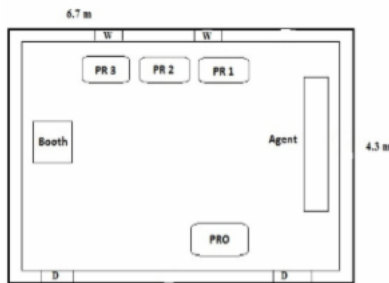

Key MAP View

Basic Minimum Facility	Water	Ramp	Plug Point	Toilet	Health Care
	✓	✓	✓	✓	✓

1 নাম : তছলিমা বিবি স্বামীর নাম: মনছুর মণ্ডল বাড়ির নং : n0284 বয়স : 53 লিঙ্গ : মহিলা	WB/14/094/321581	2 নাম : নাজিমউদ্দিন আল আজাদ মায়ের নাম: জাহানারা বেগম বাড়ির নং : n0056 বয়স : 30 লিঙ্গ : পুরুষ	YGV1226711	3 নাম : হালিমা বিবি পিতার নাম: আয়ুব আলি বাড়ির নং : n0056 বয়স : 67 লিঙ্গ : মহিলা	WB/14/094/321366
4 নাম : ফিরোজা বিবি স্বামীর নাম: আতিয়ার মন্ডল বাড়ির নং : n0489 বয়স : 61 লিঙ্গ : মহিলা	WB/14/094/321241	5 নাম : আমিরন বিবি স্বামীর নাম: আয়ুব আলি মন্ডল বাড়ির নং : n0501 বয়স : 38 লিঙ্গ : মহিলা	HCT2712503	6 নাম : শুভ মন্ডল পিতার নাম: রফিকুল ইসলাম বাড়ির নং : n0053 বয়স : 29 লিঙ্গ : পুরুষ	YGV1330927
7 নাম : সাহানারা বিবি অন্যান্য: বাকাউল্যা মণ্ডল বাড়ির নং : n0053 বয়স : 79 লিঙ্গ : মহিলা	WB/14/094/321308	8 নাম : সনাতন মন্ডল মায়ের নাম: সুভদ্রা মণ্ডল বাড়ির নং : n0557 বয়স : 48 লিঙ্গ : পুরুষ	HCT2561090	9 নাম : সহিদা বিবি স্বামীর নাম: গোলাম রসুল মণ্ডল বাড়ির নং : n0539 বয়স : 55 লিঙ্গ : মহিলা	YGV1703651
10 নাম : রুপসানা বিবি স্বামীর নাম: ইমাম আলি মণ্ডল বাড়ির নং : n0514 বয়স : 54 লিঙ্গ : মহিলা	HCT0638288	11 নাম : নূরজাহান বিবি স্বামীর নাম: আশরাফ আলি মণ্ডল বাড়ির নং : n0469 বয়স : 56 লিঙ্গ : মহিলা	YGV1680370	12 নাম : তাজমিরা বিবি স্বামীর নাম: আয়ুব আলি বাড়ির নং : n0668 বয়স : 44 লিঙ্গ : মহিলা	HCT2636769
13 নাম : তনুজা খাতুন পিতার নাম: জিয়োউল মন্ডল বাড়ির নং : n0648 বয়স : 43 লিঙ্গ : মহিলা	YGV0759316	14 নাম : রেহানা বিবি স্বামীর নাম: আজামুল ইসলাম বাড়ির নং : n0632 বয়স : 41 লিঙ্গ : মহিলা	YGV0964452	15 নাম : নয়ন মনি বিবি স্বামীর নাম: রুহুল আমিন বাড়ির নং : n0554 বয়স : 33 লিঙ্গ : মহিলা	YGV1227099
16 নাম : মমতাজ বিবি স্বামীর নাম: আনছার আলি বাড়ির নং : n0532 বয়স : 41 লিঙ্গ : মহিলা	YGV0759241	17 নাম : হাসানুজ্জামান পিতার নাম: আব্বাছ আলি মন্ডল বাড়ির নং : 0484 বয়স : 44 লিঙ্গ : পুরুষ	YGV1302660	18 নাম : সাবিনা বিবি স্বামীর নাম: নাজিমুল ইসলাম বাড়ির নং : n0341 বয়স : 36 লিঙ্গ : মহিলা	YGV0759167
19 নাম : নূর হোসেন পিতার নাম: আলতাব হোসেন বাড়ির নং : n0322 বয়স : 38 লিঙ্গ : পুরুষ	HCT2712479	20 নাম : রাজীব মন্ডল পিতার নাম: নূর হোসেন মন্ডল বাড়ির নং : এন0322 বয়স : 20 লিঙ্গ : পুরুষ	YGV2104859	21 নাম : মমতাজ বিবি স্বামীর নাম: আব্দুল ছালেক বাড়ির নং : n0318 বয়স : 56 লিঙ্গ : মহিলা	WB/14/094/321538
22 নাম : রীনা বিবি স্বামীর নাম: আল্লাউদ্দিন আলম বাড়ির নং : n0194 বয়স : 41 লিঙ্গ : মহিলা	HCT2636645	23 নাম : মোমেনা বিবি স্বামীর নাম: মুজিবর মন্ডল বাড়ির নং : n0134 বয়স : 38 লিঙ্গ : মহিলা	YGV0891069	24 নাম : মুজিবর মন্ডল মায়ের নাম: রাবিয়া মন্ডল বাড়ির নং : n0134 বয়স : 44 লিঙ্গ : পুরুষ	HCT2335743
25 নাম : রাবিয়া বিবি স্বামীর নাম: নঈম মণ্ডল বাড়ির নং : n0134 বয়স : 66 লিঙ্গ : মহিলা	WB/14/094/321587	26 নাম : ফারিহা সুলতানা স্বামীর নাম: সাজাহান মন্ডল বাড়ির নং : n0126 বয়স : 36 লিঙ্গ : মহিলা	YGV0890921	27 নাম : সরিফুল মন্ডল পিতার নাম: ফজলার রহমান বাড়ির নং : n0126 বয়স : 34 লিঙ্গ : পুরুষ	YGV0890962
28 নাম : সাজাহান মন্ডল পিতার নাম: ফজলার মন্ডল বাড়ির নং : n0126 বয়স : 43 লিঙ্গ : পুরুষ	HCT2100964	29 নাম : নুরনেছা বিবি স্বামীর নাম: ফজলুর রহমান মণ্ডল বাড়ির নং : n0126 বয়স : 63 লিঙ্গ : মহিলা	WB/14/094/321292	30 নাম : জুলফিকার আলি মায়ের নাম: মছিদা বিবি বাড়ির নং : n0116 বয়স : 45 লিঙ্গ : পুরুষ	HCT2336774