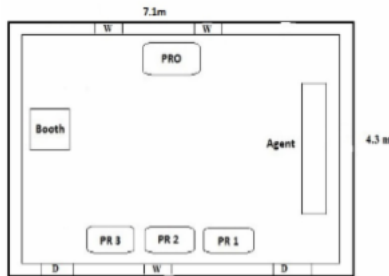

Key MAP View

Basic Minimum Facility	Water	Ramp	Plug Point	Toilet	Health Care
	✓		✓	✓	✓

বিধানসভা নির্বাচনক্ষেত্রের নং, নাম : 99-বাড়িয়া
ভাগ নং, নাম : 1-পূর্ব যশাইকাটা বাড়ুই পাড়া

1 নাম : ফিরুজা বিবি স্বামীর নাম: আব্দুল মান্নান মন্ডল বাড়ির নং : n0075 বয়স : 40 লিঙ্গ : মহিলা	YGV0896001 ফটো উপলব্ধ	2 নাম : আব্দুর রহমান মন্ডল পিতার নাম: লতিফ মন্ডল বাড়ির নং : n0075 বয়স : 53 লিঙ্গ : পুরুষ	WB/14/094/336744 ফটো উপলব্ধ	3 নাম : সোনাভান বিবি স্বামীর নাম: লতিফ মন্ডল বাড়ির নং : n0075 বয়স : 73 লিঙ্গ : মহিলা	WB/14/094/336514 ফটো উপলব্ধ
4 নাম : সবনম পারভীন পিতার নাম: মেহেদী হোসেন বাড়ির নং : n0014 বয়স : 31 লিঙ্গ : মহিলা	YGV1124841 ফটো উপলব্ধ	5 নাম : মেহেদী হোসেন পিতার নাম: ছিদ্দিক হোসেন বাড়ির নং : n0014 বয়স : 67 লিঙ্গ : পুরুষ	HCT1317148 ফটো উপলব্ধ	6 নাম : ওমর ফারুক ছিদ্দিক পিতার নাম: সামায়েত হোসেন বাড়ির নং : n0013 বয়স : 33 লিঙ্গ : পুরুষ	YGV1020205 ফটো উপলব্ধ
7 নাম : তামীনা খাতুন বিবি স্বামীর নাম: মিজানুর বাড়ুই বাড়ির নং : n0004 বয়স : 38 লিঙ্গ : মহিলা	HCT2638187 ফটো উপলব্ধ	8 নাম : মিজানুর বাড়ুই পিতার নাম: সিরাজুল বাড়ুই বাড়ির নং : n0004 বয়স : 53 লিঙ্গ : পুরুষ	WB/14/094/336668 ফটো উপলব্ধ	9 নাম : নূরনেহার পিতার নাম: গনি বাড়ির নং : n0004 বয়স : 72 লিঙ্গ : মহিলা	WB/14/094/336479 ফটো উপলব্ধ
10 নাম : মারুফা খাতুন পিতার নাম: মহব্বত আলী আখুঞ্জী বাড়ির নং : 207 বয়স : 30 লিঙ্গ : মহিলা	YGV1230549 ফটো উপলব্ধ	11 নাম : মহঃ আব্দুল কাদের তরফদার পিতার নাম: মহঃ মেহের আলি তরফদার বাড়ির নং : n0090 বয়স : 37 লিঙ্গ : পুরুষ	HCT2638484 ফটো উপলব্ধ	12 নাম : মঞ্জুরা বিবি স্বামীর নাম: মামানুর আকুঞ্জী বাড়ির নং : n0138 বয়স : 40 লিঙ্গ : মহিলা	YGV0240382 ফটো উপলব্ধ
13 নাম : জসিমউদ্দিন আহমেদ পিতার নাম: জামালউদ্দিন আহমেদ বাড়ির নং : n0161 বয়স : 40 লিঙ্গ : পুরুষ	HCT2339968 ফটো উপলব্ধ	14 নাম : ওবায়দুল্লাহিল করিম পিতার নাম: আব্দুল মান্নান বাড়ুই বাড়ির নং : n0202 বয়স : 55 লিঙ্গ : পুরুষ	HCT1358407 ফটো উপলব্ধ	15 নাম : সোহানা আখতার পিতার নাম: ওবায়দুল্লা হিল করিম বাড়ির নং : এন0202 বয়স : 20 লিঙ্গ : মহিলা	YGV2098457 ফটো উপলব্ধ
16 নাম : আকলিমা খাতুন পিতার নাম: আব্দুল গফফার মন্ডল বাড়ির নং : n0371 বয়স : 38 লিঙ্গ : মহিলা	HCT2465953 ফটো উপলব্ধ	17 নাম : মুর্শিদ আলম পিতার নাম: আব্দুল ওহাব মন্ডল বাড়ির নং : n0326 বয়স : 41 লিঙ্গ : পুরুষ	YGV0895979 ফটো উপলব্ধ	18 নাম : ইসমাইল বাড়ুই পিতার নাম: মেগুর্বাউদ্দিন বাড়ির নং : n0322 বয়স : 40 লিঙ্গ : পুরুষ	HCT2340008 ফটো উপলব্ধ
19 নাম : রুবিনা খাতুন পিতার নাম: ইসমাইল বাড়ুই বাড়ির নং : এন0322 বয়স : 20 লিঙ্গ : মহিলা	YGV2107019 ফটো উপলব্ধ	20 নাম : আমিনা খাতুন পিতার নাম: রহিম মন্ডল বাড়ির নং : n0318 বয়স : 35 লিঙ্গ : মহিলা	YGV0895904 ফটো উপলব্ধ	21 নাম : জোহরা বেগম স্বামীর নাম: আব্দুল মালেক বাড়ির নং : n0286 বয়স : 65 লিঙ্গ : মহিলা	WB/14/094/336177 ফটো উপলব্ধ
22 নাম : সুলতানা বিবি স্বামীর নাম: জিয়ারুল বাড়ির নং : n0256 বয়স : 55 লিঙ্গ : মহিলা	WB/14/094/336732 ফটো উপলব্ধ	23 নাম : নাসিমা বিবি স্বামীর নাম: মফিজুল আখুঞ্জী বাড়ির নং : n0184 বয়স : 37 লিঙ্গ : মহিলা	YGV0895144 ফটো উপলব্ধ	24 নাম : মোমেনা বিবি স্বামীর নাম: হাসমত বাড়ুই বাড়ির নং : n0261 বয়স : 75 লিঙ্গ : মহিলা	WB/14/094/336786 ফটো উপলব্ধ
25 নাম : খাদিজা বিবি স্বামীর নাম: আলফাজউদ্দিন বাড়ুই বাড়ির নং : n0252 বয়স : 39 লিঙ্গ : মহিলা	HCT2638260 ফটো উপলব্ধ	26 নাম : রূপজান বিবি স্বামীর নাম: নূরইসলাম বাড়ুই বাড়ির নং : n0234 বয়স : 72 লিঙ্গ : মহিলা	WB/14/094/336070 ফটো উপলব্ধ	27 নাম : আলমামুন মন্ডল স্বামীর নাম: মমতাজ মন্ডল বাড়ির নং : n0478 বয়স : 29 লিঙ্গ : পুরুষ	YGV1333905 ফটো উপলব্ধ
28 নাম : মীরা বিবি স্বামীর নাম: আশাফুল ইসলাম মন্ডল বাড়ির নং : n0346 বয়স : 37 লিঙ্গ : মহিলা	HCT2714509 ফটো উপলব্ধ	29 নাম : হাফিজা বিবি (খাতুন) স্বামীর নাম: ছাতির মন্ডল বাড়ির নং : n0331 বয়স : 45 লিঙ্গ : মহিলা	YGV0763656 ফটো উপলব্ধ	30 নাম : নাজমা বিবি স্বামীর নাম: আলমগীর হোসেন বাড়ির নং : n0443 বয়স : 39 লিঙ্গ : মহিলা	YGV0895409 ফটো উপলব্ধ