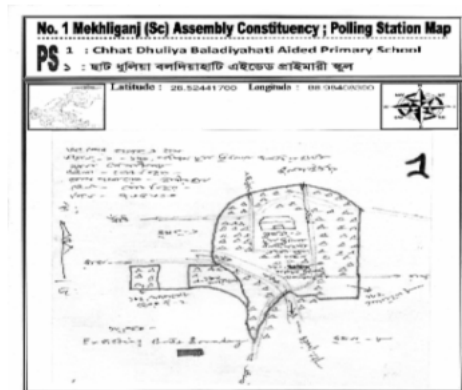

Key MAP View