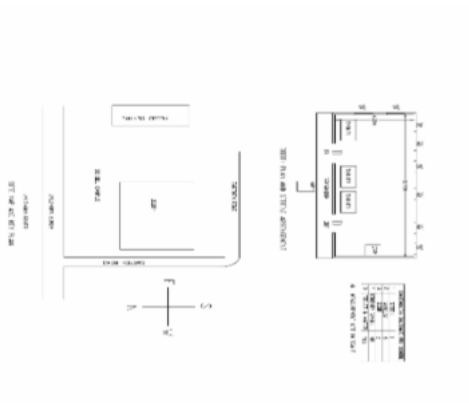

নির্বাচক নিবন্ধন আধিকারিকের স্বাক্ষর

Nazri Naksha

Google Map View

Polling Station Building Front View

Polling Station Front View

Cad View

Key MAP View

বিধানসভা নির্বাচনক্ষেত্রের নং, নাম : 1-পশ্চিম ছাট ধুলিয়ালদিয়াহাটি (অংশ-১)