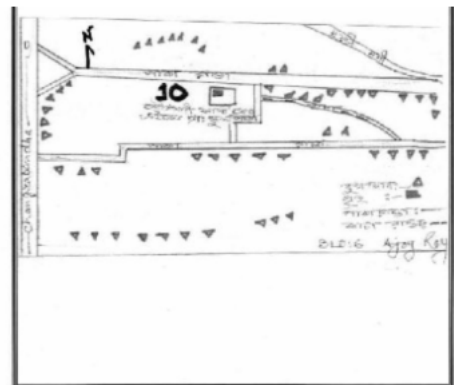

নির্বাচক নিবন্ধন আধিকারিকের স্বাক্ষর

Nazri Naksha

Google Map View

Polling Station Building Front View

Polling Station Front View

Cad View

Key MAP View

1 নাম : কবিতা বর্মন (রায়) স্বামীর নাম: দিলীপ কুমার বর্মন বাড়ির নং : n0244 বয়স : 35 লিঙ্গ : মহিলা	NEV1294149	ফটো উপলব্ধ	2 নাম : নিরুপমা রায় (অধিকারী) স্বামীর নাম: কালিপদ রায় বাড়ির নং : n0077 বয়স : 38 লিঙ্গ : মহিলা	NEV1006576	ফটো উপলব্ধ	3 নাম : উকিল অধিকারী পিতার নাম: বিষ্ণু অধিকারী বাড়ির নং : n0121 বয়স : 34 লিঙ্গ : পুরুষ	NEV1378629	ফটো উপলব্ধ
4 নাম : ননীবালা অধিকারী স্বামীর নাম: উষেন অধিকারী বাড়ির নং : n0146 বয়স : 67 লিঙ্গ : মহিলা	WB/03/001/210098	ফটো উপলব্ধ	5 নাম : সুমিত্রা অধিকারী স্বামীর নাম: কৃষ্ণ অধিকারী বাড়ির নং : n0147 বয়স : 57 লিঙ্গ : মহিলা	WB/03/001/210201	ফটো উপলব্ধ	6 নাম : দেবেশ্বরী অধিকারী স্বামীর নাম: তারাশ্রী অধিকারী বাড়ির নং : n0156 বয়স : 64 লিঙ্গ : মহিলা	WB/03/001/210174	ফটো উপলব্ধ
7 নাম : কনিকা রায় অধিকারী স্বামীর নাম: শ্যামাপদ অধিকারী বাড়ির নং : 0077 বয়স : 28 লিঙ্গ : মহিলা	NEV2004307	ফটো উপলব্ধ	8 নাম : অতুল অধিকারী পিতার নাম: বিষ্ণু অধিকারী বাড়ির নং : n0190 বয়স : 40 লিঙ্গ : পুরুষ	HJK2406510	ফটো উপলব্ধ	9 নাম : ভাস্কর অধিকারী পিতার নাম: হেমচন্দ্র অধিকারী বাড়ির নং : n0155 বয়স : 34 লিঙ্গ : পুরুষ	NEV1179480	ফটো উপলব্ধ
10 নাম : মহাদেব অধিকারী পিতার নাম: পুতুল অধিকারী বাড়ির নং : এন0122 বয়স : 25 লিঙ্গ : পুরুষ	NEV2384881	ফটো উপলব্ধ	11 নাম : কালিপদ অধিকারী পিতার নাম: ভজরাম অধিকারী বাড়ির নং : n0157 বয়স : 60 লিঙ্গ : পুরুষ	NEV2248227	ফটো উপলব্ধ	12 নাম : চিনিলাল বর্মন পিতার নাম: উমাচরন বর্মন বাড়ির নং : n0543 বয়স : 60 লিঙ্গ : পুরুষ	WB/03/001/195532	ফটো উপলব্ধ
13 নাম : অমৃত অধিকারী পিতার নাম: ফুলেশ্বর অধিকারী বাড়ির নং : n0077 বয়স : 31 লিঙ্গ : পুরুষ	NEV1478429	ফটো উপলব্ধ	14 নাম : অহল্যা অধিকারী স্বামীর নাম: প্রতুল অধিকারী বাড়ির নং : n0122 বয়স : 43 লিঙ্গ : মহিলা	HJK2240596	ফটো উপলব্ধ	15 নাম : অমল অধিকারী পিতার নাম: তারাশ্রী অধিকারী বাড়ির নং : n0156 বয়স : 47 লিঙ্গ : পুরুষ	HJK1436179	ফটো উপলব্ধ
16 নাম : দিপালী অধিকারী স্বামীর নাম: কালিপদ অধিকারী বাড়ির নং : n0157 বয়স : 53 লিঙ্গ : মহিলা	WB/03/001/210180	ফটো উপলব্ধ	17 নাম : বিনতা অধিকারী স্বামীর নাম: হেমচন্দ্র অধিকারী বাড়ির নং : n0155 বয়স : 60 লিঙ্গ : মহিলা	NEV2415149	ফটো উপলব্ধ	18 নাম : পারমিতা বসাক অধিকারী স্বামীর নাম: মহাদেব অধিকারী বাড়ির নং : এন0129 বয়স : 24 লিঙ্গ : মহিলা	NEV2525707	ফটো উপলব্ধ
19 নাম : পিনাকী রায় পিতার নাম: চিনিলাল বর্মন বাড়ির নং : এন0543 বয়স : 38 লিঙ্গ : পুরুষ	NEV2361376	ফটো উপলব্ধ	20 নাম : উষেন অধিকারী পিতার নাম: সানু অধিকারী বাড়ির নং : n0146 বয়স : 77 লিঙ্গ : পুরুষ	NEV2209047	ফটো উপলব্ধ	21 নাম : নিয়তী অধিকারী স্বামীর নাম: দীপক অধিকারী বাড়ির নং : n0146 বয়স : 38 লিঙ্গ : মহিলা	NEV0039537	ফটো উপলব্ধ
22 নাম : বাপ্পা অধিকারী পিতার নাম: কালিপদ অধিকারী বাড়ির নং : n0157 বয়স : 31 লিঙ্গ : পুরুষ	NEV1585264	ফটো উপলব্ধ	23 নাম : শ্যামাপদ অধিকারী পিতার নাম: ফুলেশ্বর অধিকারী বাড়ির নং : n0077 বয়স : 37 লিঙ্গ : পুরুষ	NEV1178334	ফটো উপলব্ধ	24 নাম : ফুলেশ্বর অধিকারী পিতার নাম: রক্তেশ্বর অধিকারী বাড়ির নং : n0077 বয়স : 64 লিঙ্গ : পুরুষ	WB/03/001/210456	ফটো উপলব্ধ
25 নাম : সুধীর অধিকারী পিতার নাম: সুরেন্দ্রনাথ অধিকারী বাড়ির নং : n0216 বয়স : 39 লিঙ্গ : পুরুষ	HJK2406825	ফটো উপলব্ধ	26 নাম : জয়ন্তি অধিকারী স্বামীর নাম: ফুলেশ্বর অধিকারী বাড়ির নং : n0077 বয়স : 57 লিঙ্গ : মহিলা	WB/03/001/210480	ফটো উপলব্ধ	27 নাম : বিষ্ণু অধিকারী পিতার নাম: গোটালু অধিকারী বাড়ির নং : n0121 বয়স : 59 লিঙ্গ : পুরুষ	WB/03/001/210244	ফটো উপলব্ধ
28 নাম : সুরোবালা অধিকারী স্বামীর নাম: বিষ্ণু অধিকারী বাড়ির নং : n0121 বয়স : 56 লিঙ্গ : মহিলা	WB/03/001/210263	ফটো উপলব্ধ	29 নাম : সম্পা বর্মন(অধিকারী) স্বামীর নাম: উকিল অধিকারী বাড়ির নং : n0121 বয়স : 33 লিঙ্গ : মহিলা	NEV1378637	ফটো উপলব্ধ	30 নাম : হেমচন্দ্র অধিকারী পিতার নাম: ভজরাম অধিকারী বাড়ির নং : n0155 বয়স : 68 লিঙ্গ : পুরুষ	NEV2210284	ফটো উপলব্ধ