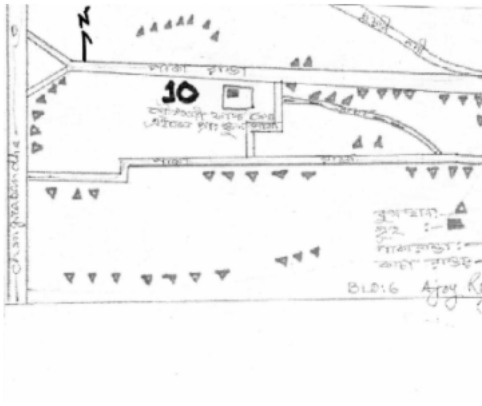

Nazri Naksha