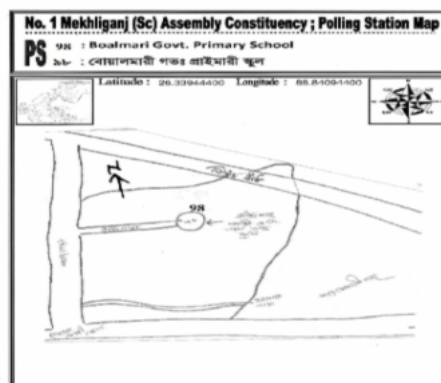

Key MAP View