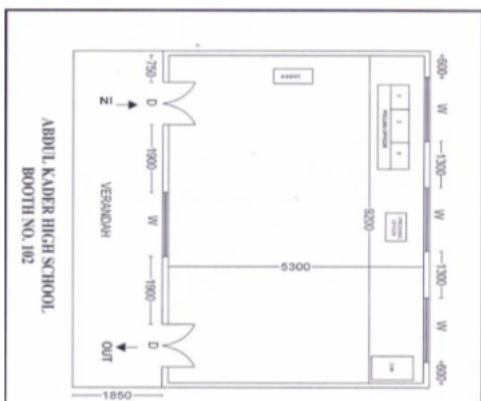

নির্বাচক নিবন্ধন আধিকারিকের স্বাক্ষর

Nazri Naksha

Google Map View

Polling Station Building Front View

Polling Station Front View

Cad View

Key MAP View

বিধানসভা নির্বাচনক্ষেত্রের নং, নাম : 1-মেখলিগঞ্জ
ভাগ নং, নাম : 1-৩১ নং বসরাজবালা