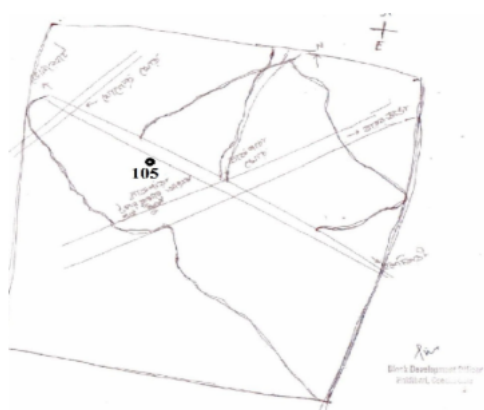

Nazri Naksha