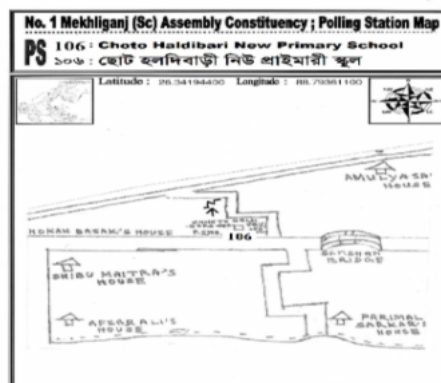

নির্বাচক নিবন্ধন আধিকারিকের স্বাক্ষর

Nazri Naksha

Google Map View

Polling Station Building Front View

Polling Station Front View

Cad View

Key MAP View

1 নাম : নবীউল সরকার পিতার নাম: মজাফফর হক বাড়ির নং : N0094 বয়স : 26 লিঙ্গ : পুরুষ	NEV2314417 ফটো উপলব্ধ	2 নাম : রেজিনা খাতুন স্বামীর নাম: তমিজদ্দিন মহঃ বাড়ির নং : n0053 বয়স : 49 লিঙ্গ : মহিলা	HJK1455229 ফটো উপলব্ধ	3 নাম : বার্না খাতুন মায়ের নাম: খাতুন মমেনা বাড়ির নং : এন0055 বয়স : 23 লিঙ্গ : মহিলা	NEV2444529 ফটো উপলব্ধ
4 নাম : আব্দুল সামাত পিতার নাম: সামিয়াল হক বাড়ির নং : n0115 বয়স : 32 লিঙ্গ : পুরুষ	NEV1421932 ফটো উপলব্ধ	5 নাম : সোনালী বেগম পিতার নাম: ওসমান গনি বাড়ির নং : 0105 বয়স : 31 লিঙ্গ : মহিলা	NEV2026821 ফটো উপলব্ধ	6 নাম : বুলবুল সরকার মায়ের নাম: আবিজান বেওয়া বাড়ির নং : n0052 বয়স : 37 লিঙ্গ : পুরুষ	NEV1321926 ফটো উপলব্ধ
7 নাম : নূর আব্বানি হক পিতার নাম: সপিউল হক বাড়ির নং : n0101 বয়স : 31 লিঙ্গ : পুরুষ	NEV1516723 ফটো উপলব্ধ	8 নাম : খাতুন স্কিনা স্বামীর নাম: মনছুর আলী বাড়ির নং : n0102 বয়স : 62 লিঙ্গ : মহিলা	WB/03/001/447255 ফটো উপলব্ধ	9 নাম : মহঃ ধৌলু পিতার নাম: মঙ্গলু বাড়ির নং : n0103 বয়স : 53 লিঙ্গ : পুরুষ	WB/03/001/447108 ফটো উপলব্ধ
10 নাম : রোশন হক সরকার পিতার নাম: নূরজামাল হক সরকার বাড়ির নং : এন0106 বয়স : 26 লিঙ্গ : পুরুষ	NEV2133999 ফটো উপলব্ধ	11 নাম : হক মমেনুল পিতার নাম: সেরাজুল বাড়ির নং : n0126 বয়স : 60 লিঙ্গ : পুরুষ	WB/03/001/447027 ফটো উপলব্ধ	12 নাম : মহঃ সপিউল হক পিতার নাম: কমিউদ্দিন বাড়ির নং : n0128 বয়স : 62 লিঙ্গ : পুরুষ	WB/03/001/447197 ফটো উপলব্ধ
13 নাম : বানু সাহেরা স্বামীর নাম: সপিউল হক বাড়ির নং : n0128 বয়স : 62 লিঙ্গ : মহিলা	WB/03/001/447202 ফটো উপলব্ধ	14 নাম : বুলবুল মহম্মদ পিতার নাম: মজিবর রহমামন বাড়ির নং : n0068 বয়স : 37 লিঙ্গ : পুরুষ	NEV1026434 ফটো উপলব্ধ	15 নাম : নূরজাহান বেগম স্বামীর নাম: মহঃ জয়নুল হক বাড়ির নং : n0125 বয়স : 45 লিঙ্গ : মহিলা	HJK2312627 ফটো উপলব্ধ
16 নাম : তনজিয়া বেগম স্বামীর নাম: মমেনুল হক বাড়ির নং : n0126 বয়স : 40 লিঙ্গ : মহিলা	HJK2313906 ফটো উপলব্ধ	17 নাম : রুহুল আমিন পিতার নাম: নজরুল হক বাড়ির নং : n0118 বয়স : 32 লিঙ্গ : পুরুষ	NEV1516863 ফটো উপলব্ধ	18 নাম : মিকু হক পিতার নাম: মহঃ জয়নাল বাড়ির নং : n0149 বয়স : 33 লিঙ্গ : পুরুষ	NEV1422203 ফটো উপলব্ধ
19 নাম : মহঃ মজিবুল পিতার নাম: ওসিমদ্দিন বাড়ির নং : n0129 বয়স : 77 লিঙ্গ : পুরুষ	WB/03/001/447330 ফটো উপলব্ধ	20 নাম : খাতুন আলিমা স্বামীর নাম: মজিবুল বাড়ির নং : n0129 বয়স : 67 লিঙ্গ : মহিলা	WB/03/001/447481 ফটো উপলব্ধ	21 নাম : সুরজ্জামান হক পিতার নাম: অহিদার রহমান বাড়ির নং : n0087 বয়স : 30 লিঙ্গ : পুরুষ	NEV2098473 ফটো উপলব্ধ
22 নাম : নিলীমা রায় পিতার নাম: শরত রায় বাড়ির নং : এন0106 বয়স : 27 লিঙ্গ : মহিলা	NGW2258812 ফটো উপলব্ধ	23 নাম : রঞ্জু বেগম স্বামীর নাম: ওয়াজেদুল হক বাড়ির নং : n0172 বয়স : 32 লিঙ্গ : মহিলা	NEV1516814 ফটো উপলব্ধ	24 নাম : বিবি ফতেমা স্বামীর নাম: বকতার মেছা বাড়ির নং : n0176 বয়স : 62 লিঙ্গ : মহিলা	WB/03/001/447456 ফটো উপলব্ধ
25 নাম : মহঃ মকসেদুল পিতার নাম: ভুটুমদ্দিন বাড়ির নং : n0269 বয়স : 59 লিঙ্গ : পুরুষ	WB/03/001/447709 ফটো উপলব্ধ	26 নাম : জাহাঙ্গীর আলম সরকার পিতার নাম: মকছেদুল সরকার বাড়ির নং : n0269 বয়স : 31 লিঙ্গ : পুরুষ	NEV1615624 ফটো উপলব্ধ	27 নাম : হোসেন জাকির পিতার নাম: মছিরুদ্দিন মোহম্মদ বাড়ির নং : n0148 বয়স : 57 লিঙ্গ : পুরুষ	NEV2372175 ফটো উপলব্ধ
28 নাম : হক সরকার জয়নুল পিতার নাম: কাজিম উদ্দিন বাড়ির নং : n0091 বয়স : 52 লিঙ্গ : পুরুষ	NEV2227437 ফটো উপলব্ধ	29 নাম : দিপালি খাতুন স্বামীর নাম: জিয়াবুল রহমান বাড়ির নং : এন0106 বয়স : 27 লিঙ্গ : মহিলা	NEV2133965 ফটো উপলব্ধ	30 নাম : মফিজার রহমান পিতার নাম: আলিয়ার রহমান বাড়ির নং : n0113 বয়স : 43 লিঙ্গ : পুরুষ	HJK2101830 ফটো উপলব্ধ