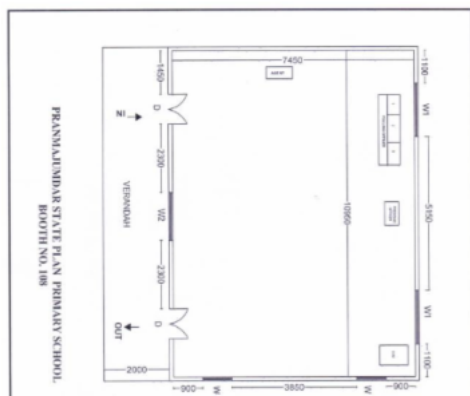

নির্বাচক নিবন্ধন আধিকারিকের স্বাক্ষর

Nazri Naksha

Google Map View

Polling Station Building Front View

Polling Station Front View

Cad View

Key MAP View

1	NEV1517523	ফটো উপলব্ধ	2	HJK2314235	ফটো উপলব্ধ	3	NEV2334951	ফটো উপলব্ধ
নাম : তালেব পিতার নাম: মকসেদুল রহমান বাড়ির নং : n0037 বয়স : 31 লিঙ্গ : পুরুষ			নাম : জাহেদুর রহমান পিতার নাম: জালাল উদ্দীন বাড়ির নং : n0040 বয়স : 45 লিঙ্গ : পুরুষ			নাম : লুৎফা পারভিন স্বামীর নাম: মামিনুল হক বাড়ির নং : N0035 বয়স : 26 লিঙ্গ : মহিলা		
4	NEV1225671	ফটো উপলব্ধ	5	WB/03/001/450502	ফটো উপলব্ধ	6	WB/03/001/450005	ফটো উপলব্ধ
নাম : রেজাকুল হক পিতার নাম: হামিদুল বাড়ির নং : n0073 বয়স : 43 লিঙ্গ : পুরুষ			নাম : খাতুন সায়রা স্বামীর নাম: আমিনাল মহঃ বাড়ির নং : n0074 বয়স : 58 লিঙ্গ : মহিলা			নাম : আবুজালাল পাটোয়ারী পিতার নাম: ওমিরুদ্দীন মহঃ বাড়ির নং : n0077 বয়স : 82 লিঙ্গ : পুরুষ		
7	HJK1455716	ফটো উপলব্ধ	8	NEV0464966	ফটো উপলব্ধ	9	WB/03/001/450809	ফটো উপলব্ধ
নাম : মকছেদুল হক পিতার নাম: রফিকুল ইসলাম বাড়ির নং : n0016 বয়স : 46 লিঙ্গ : পুরুষ			নাম : সালেকুল ইসলাম পিতার নাম: রফিকুল ইসলাম বাড়ির নং : n0016 বয়স : 37 লিঙ্গ : পুরুষ			নাম : পাটোয়ারী মকসেদুল পিতার নাম: আজিজুল পাটোয়ারী বাড়ির নং : n0069 বয়স : 56 লিঙ্গ : পুরুষ		
10	HJK1494707	ফটো উপলব্ধ	11	NEV2478147	ফটো উপলব্ধ	12	WB/03/001/450664	ফটো উপলব্ধ
নাম : আতিকুল পাটোয়ারী পিতার নাম: আজিজুল পাটোয়ারী বাড়ির নং : n0069 বয়স : 45 লিঙ্গ : পুরুষ			নাম : গোলাপ হোসেন পিতার নাম: আহিরুল হক বাড়ির নং : এন0105 বয়স : 23 লিঙ্গ : পুরুষ			নাম : খাতুন রহিমা স্বামীর নাম: আনারুল মহঃ বাড়ির নং : n0048 বয়স : 72 লিঙ্গ : মহিলা		
13	WB/03/001/450602	ফটো উপলব্ধ	14	NEV1226018	ফটো উপলব্ধ	15	NEV2554459	ফটো উপলব্ধ
নাম : খাতুন নতিফা স্বামীর নাম: তখিয়র রহমান বাড়ির নং : n0039 বয়স : 77 লিঙ্গ : মহিলা			নাম : হাজরা খাতুন স্বামীর নাম: রফিকুল হক বাড়ির নং : n0039 বয়স : 35 লিঙ্গ : মহিলা			নাম : আলোফা খাতুন স্বামীর নাম: জালালউদ্দিন মহঃ বাড়ির নং : n0040 বয়স : 62 লিঙ্গ : মহিলা		
16	WB/03/001/450494	ফটো উপলব্ধ	17	HJK1473081	ফটো উপলব্ধ	18	HJK1473321	ফটো উপলব্ধ
নাম : খাতুন জামিলা স্বামীর নাম: মোসারেফ মহঃ বাড়ির নং : n0041 বয়স : 82 লিঙ্গ : মহিলা			নাম : আতাবুল হক মায়ের নাম: জামিলা খাতুন বাড়ির নং : n0041 বয়স : 48 লিঙ্গ : পুরুষ			নাম : উজিয়া খাতুন স্বামীর নাম: সাবেদ আলী বাড়ির নং : n0018 বয়স : 66 লিঙ্গ : মহিলা		
19	WB/03/001/450341	ফটো উপলব্ধ	20	WB/03/001/450111	ফটো উপলব্ধ	21	NEV1517747	ফটো উপলব্ধ
নাম : মহঃ সহিদুল পিতার নাম: সাহারউদ্দীন মহঃ বাড়ির নং : n0078 বয়স : 77 লিঙ্গ : পুরুষ			নাম : খাতুন হামিদা স্বামীর নাম: সহিদুল মহঃ বাড়ির নং : n0078 বয়স : 61 লিঙ্গ : মহিলা			নাম : বেলাল রহমান মায়ের নাম: রাহিদা খাতুন বাড়ির নং : n0108 বয়স : 33 লিঙ্গ : পুরুষ		
22	NEV1422799	ফটো উপলব্ধ	# 23	NEV2691004	ফটো উপলব্ধ	24	NEV2402493	ফটো উপলব্ধ
নাম : নিজামুদ্দিন আলী পিতার নাম: আনছার আলী বাড়ির নং : n0067 বয়স : 43 লিঙ্গ : পুরুষ			নাম : মহঃ মহিরুদ্দীন পিতার নাম: মহঃ শেরু বাড়ির নং : n0173 বয়স : 56 লিঙ্গ : পুরুষ			নাম : আয়েশা খাতুন পিতার নাম: জসিয়ার রহমান বাড়ির নং : এন0054 বয়স : 26 লিঙ্গ : মহিলা		
25	NEV2328649	ফটো উপলব্ধ	26	WB/03/001/450432	ফটো উপলব্ধ	27	NEV2547107	ফটো উপলব্ধ
নাম : মানিক হোসেন পিতার নাম: রমজান আলী বাড়ির নং : N0072 বয়স : 33 লিঙ্গ : পুরুষ			নাম : খাতুন কমলা স্বামীর নাম: চেপারু মহঃ বাড়ির নং : n0143 বয়স : 62 লিঙ্গ : মহিলা			নাম : রফিকুল মহঃ পিতার নাম: নুকু মহঃ বাড়ির নং : এন0089 বয়স : 47 লিঙ্গ : পুরুষ		
28	HJK2665388	ফটো উপলব্ধ	29	WB/03/001/450632	ফটো উপলব্ধ	30	HJK2445500	ফটো উপলব্ধ
নাম : জয়তন খাতুন স্বামীর নাম: রেজাকুল আলম বাড়ির নং : n0145 বয়স : 40 লিঙ্গ : মহিলা			নাম : খাতুন সাহিদা স্বামীর নাম: রসিদুল মহঃ বাড়ির নং : n0156 বয়স : 57 লিঙ্গ : মহিলা			নাম : জহির হুসেন পিতার নাম: ছলেমান আলী বাড়ির নং : n0159 বয়স : 40 লিঙ্গ : পুরুষ		