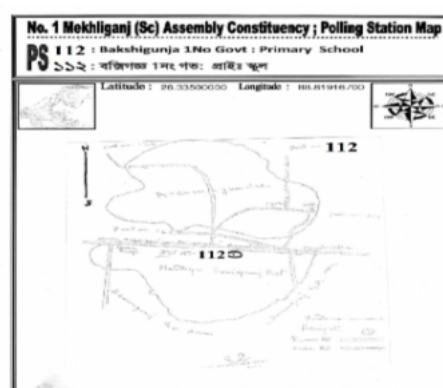

নির্বাচক নিবন্ধন আধিকারিকের স্বাক্ষর

Nazri Naksha

Google Map View

Polling Station Building Front View

Polling Station Front View

Cad View

Key MAP View

1	NEV2228351	ফটো উপলব্ধ	2	NGW2631893	ফটো উপলব্ধ	3	NEV2135705	ফটো উপলব্ধ
নাম : হাজের আলী মহঃ পিতার নাম: মিন্টু মহঃ বাড়ির নং : n0001 বয়স : 54 লিঙ্গ : পুরুষ			নাম : সিরিনা খাতুন স্বামীর নাম: সাগর আলি বাড়ির নং : এন0001 বয়স : 27 লিঙ্গ : মহিলা			নাম : নূর আলম হক পিতার নাম: হাজের আলি বাড়ির নং : এন0001 বয়স : 27 লিঙ্গ : পুরুষ		
4	WB/03/001/450364	ফটো উপলব্ধ	5	NEV2392850	ফটো উপলব্ধ	6	NEV2307890	ফটো উপলব্ধ
নাম : খাতুন আয়সা স্বামীর নাম: মজিবুল হক বাড়ির নং : এন000001 বয়স : 52 লিঙ্গ : মহিলা			নাম : সপিকুল বেগম পিতার নাম: সাহিদুল মোঃ বাড়ির নং : এন00010 বয়স : 23 লিঙ্গ : পুরুষ			নাম : পারভিন খাতুন পিতার নাম: মোহাম্মদ উমর আলী বাড়ির নং : N0001 বয়স : 26 লিঙ্গ : মহিলা		
7	NGW1735653	ফটো উপলব্ধ	8	HJK2446235	ফটো উপলব্ধ	9	NEV2135861	ফটো উপলব্ধ
নাম : অঞ্জুরা খাতুন স্বামীর নাম: আবদুল জলিল বাড়ির নং : এন0163 বয়স : 34 লিঙ্গ : মহিলা			নাম : ফতোমা বেগম স্বামীর নাম: হায়দার আলী বাড়ির নং : n0009 বয়স : 23 লিঙ্গ : মহিলা			নাম : রুপালী খাতুন পিতার নাম: সাহিদুল মহঃ বাড়ির নং : এন0010 বয়স : 21 লিঙ্গ : মহিলা		
10	NEV1755305	ফটো উপলব্ধ	11	NEV1755289	ফটো উপলব্ধ	12	HJK2582070	ফটো উপলব্ধ
নাম : সাগর আলি পিতার নাম: মহঃ হাজের আলি বাড়ির নং : n0001 বয়স : 29 লিঙ্গ : পুরুষ			নাম : সোনালী খাতুন পিতার নাম: সাহিদুল বাড়ির নং : n0010 বয়স : 30 লিঙ্গ : মহিলা			নাম : পুষ্প বর্মন স্বামীর নাম: পূর্ণ বর্মন বাড়ির নং : n0045 বয়স : 52 লিঙ্গ : মহিলা		
13	WB/03/001/453410	ফটো উপলব্ধ	14	WB/03/001/453168	ফটো উপলব্ধ	15	WB/03/001/453439	ফটো উপলব্ধ
নাম : মঃগো তাহিদুল পিতার নাম: আজ মহঃ বাড়ির নং : n0010 বয়স : 75 লিঙ্গ : পুরুষ			নাম : খাতুন আকালী স্বামীর নাম: সাহিদুল মহঃ বাড়ির নং : n0010 বয়স : 67 লিঙ্গ : মহিলা			নাম : মঃগো উমরালী পিতার নাম: মিন্টু মহঃ বাড়ির নং : n0001 বয়স : 58 লিঙ্গ : পুরুষ		
16	WB/03/001/453238	ফটো উপলব্ধ	17	NEV1617075	ফটো উপলব্ধ	18	HJK2494904	ফটো উপলব্ধ
নাম : মঃগো সাহিদুল পিতার নাম: আজ মহঃ বাড়ির নং : n0010 বয়স : 72 লিঙ্গ : পুরুষ			নাম : সাদাম সফাত পিতার নাম: উমর আলী মোহাম্মদ বাড়ির নং : n0001 বয়স : 30 লিঙ্গ : পুরুষ			নাম : খাতুন পাতিলী স্বামীর নাম: মিন্টু মহঃ বাড়ির নং : n0001 বয়স : 77 লিঙ্গ : মহিলা		
19	NEV2266567	ফটো উপলব্ধ	20	HJK2446177	ফটো উপলব্ধ	21	NEV2279826	ফটো উপলব্ধ
নাম : মজিবুল হক পিতার নাম: বাছির উদ্দিন বাড়ির নং : এন000001 বয়স : 63 লিঙ্গ : পুরুষ			নাম : শান্তি (কর্মকার) রায় স্বামীর নাম: বাদল রায় বাড়ির নং : n0033 বয়স : 39 লিঙ্গ : মহিলা			নাম : জাহাঙ্গীর আলম পিতার নাম: কাদের আলী বাড়ির নং : N0230 বয়স : 25 লিঙ্গ : পুরুষ		
22	NEV1617109	ফটো উপলব্ধ	23	NEV1227222	ফটো উপলব্ধ	24	NEV1519081	ফটো উপলব্ধ
নাম : জয়নাবু খাতুন স্বামীর নাম: মিন্টু মহঃ বাড়ির নং : n0062 বয়স : 36 লিঙ্গ : মহিলা			নাম : জব্বার আলী পিতার নাম: আফতার উদ্দিন বাড়ির নং : n0052 বয়স : 52 লিঙ্গ : পুরুষ			নাম : আলিমা খাতুন স্বামীর নাম: জব্বার আলী বাড়ির নং : n0052 বয়স : 39 লিঙ্গ : মহিলা		
25	HJK2665727	ফটো উপলব্ধ	26	NEV2384808	ফটো উপলব্ধ	27	NEV2307676	ফটো উপলব্ধ
নাম : জামিরন খাতুন স্বামীর নাম: মহঃ খাপিজুল বাড়ির নং : এন0167 বয়স : 38 লিঙ্গ : মহিলা			নাম : আলিমা খাতুন স্বামীর নাম: রসিদুল হক বাড়ির নং : এন00113 বয়স : 29 লিঙ্গ : মহিলা			নাম : অবিজা খাতুন স্বামীর নাম: ফজরুল হক বাড়ির নং : N0187 বয়স : 48 লিঙ্গ : মহিলা		
28	NEV2135754	ফটো উপলব্ধ	29	NEV2136109	ফটো উপলব্ধ	30	NEV2307585	ফটো উপলব্ধ
নাম : আব্দুল শরিফ পিতার নাম: আব্দুল রসিদ বাড়ির নং : এন0167 বয়স : 26 লিঙ্গ : পুরুষ			নাম : রেজ্জাক আলি পিতার নাম: ফজরুল হক বাড়ির নং : এন0114 বয়স : 26 লিঙ্গ : পুরুষ			নাম : আসেক আলি পিতার নাম: রবিউল ইসলাম বাড়ির নং : N0187 বয়স : 25 লিঙ্গ : পুরুষ		