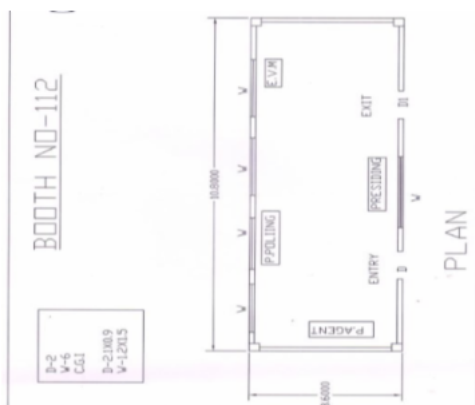

নির্বাচক নিবন্ধন আধিকারিকের স্বাক্ষর

Nazri Naksha

Google Map View

Polling Station Building Front View

Polling Station Front View

Cad View

Key MAP View

1	NEV2228351	ফটো উপলব্ধ	2	NGW2631893	ফটো উপলব্ধ	3	NEV2135705	ফটো উপলব্ধ
নাম : হাজের আলী মহঃ পিতার নাম: মিন্টু মহঃ বাড়ির নং : n0001 বয়স : 54 লিঙ্গ : পুরুষ			নাম : সিরিনা খাতুন স্বামীর নাম: সাগর আলি বাড়ির নং : এন0001 বয়স : 27 লিঙ্গ : মহিলা			নাম : নূর আলম হক পিতার নাম: হাজের আলি বাড়ির নং : এন0001 বয়স : 27 লিঙ্গ : পুরুষ		
4	WB/03/001/450364	ফটো উপলব্ধ	5	NEV2392850	ফটো উপলব্ধ	6	NEV2307890	ফটো উপলব্ধ
নাম : খাতুন আয়সা স্বামীর নাম: মজিবুল হক বাড়ির নং : এন000001 বয়স : 52 লিঙ্গ : মহিলা			নাম : সপিকুল বেগম পিতার নাম: সাহিদুল মোঃ বাড়ির নং : এন00010 বয়স : 23 লিঙ্গ : পুরুষ			নাম : পারভিন খাতুন পিতার নাম: মোহাম্মদ উমর আলী বাড়ির নং : N0001 বয়স : 26 লিঙ্গ : মহিলা		
7	NGW1735653	ফটো উপলব্ধ	8	HJK2446235	ফটো উপলব্ধ	9	NEV2135861	ফটো উপলব্ধ
নাম : অঞ্জুরা খাতুন স্বামীর নাম: আবদুল জলিল বাড়ির নং : এন0163 বয়স : 34 লিঙ্গ : মহিলা			নাম : ফতোমা বেগম স্বামীর নাম: হায়দার আলী বাড়ির নং : n0009 বয়স : 23 লিঙ্গ : মহিলা			নাম : রুপালী খাতুন পিতার নাম: সাহিদুল মহঃ বাড়ির নং : এন0010 বয়স : 21 লিঙ্গ : মহিলা		
10	NEV1755305	ফটো উপলব্ধ	11	NEV1755289	ফটো উপলব্ধ	12	HJK2582070	ফটো উপলব্ধ
নাম : সাগর আলি পিতার নাম: মহঃ হাজের আলি বাড়ির নং : n0001 বয়স : 29 লিঙ্গ : পুরুষ			নাম : সোনালী খাতুন পিতার নাম: সাহিদুল বাড়ির নং : n0010 বয়স : 30 লিঙ্গ : মহিলা			নাম : পুষ্প বর্মন স্বামীর নাম: পূর্ণ বর্মন বাড়ির নং : n0045 বয়স : 52 লিঙ্গ : মহিলা		
13	WB/03/001/453410	ফটো উপলব্ধ	14	WB/03/001/453168	ফটো উপলব্ধ	15	WB/03/001/453439	ফটো উপলব্ধ
নাম : মঃগো তাহিদুল পিতার নাম: আজ মহঃ বাড়ির নং : n0010 বয়স : 75 লিঙ্গ : পুরুষ			নাম : খাতুন আকালী স্বামীর নাম: সাহিদুল মহঃ বাড়ির নং : n0010 বয়স : 67 লিঙ্গ : মহিলা			নাম : মঃগো উমরালী পিতার নাম: মিন্টু মহঃ বাড়ির নং : n0001 বয়স : 58 লিঙ্গ : পুরুষ		
16	WB/03/001/453238	ফটো উপলব্ধ	17	NEV1617075	ফটো উপলব্ধ	18	HJK2494904	ফটো উপলব্ধ
নাম : মঃগো সাহিদুল পিতার নাম: আজ মহঃ বাড়ির নং : n0010 বয়স : 72 লিঙ্গ : পুরুষ			নাম : সাদাম সফাত পিতার নাম: উমর আলী মোহাম্মদ বাড়ির নং : n0001 বয়স : 30 লিঙ্গ : পুরুষ			নাম : খাতুন পাতিলী স্বামীর নাম: মিন্টু মহঃ বাড়ির নং : n0001 বয়স : 77 লিঙ্গ : মহিলা		
19	NEV2266567	ফটো উপলব্ধ	20	HJK2446177	ফটো উপলব্ধ	21	NEV2279826	ফটো উপলব্ধ
নাম : মজিবুল হক পিতার নাম: বাছির উদ্দিন বাড়ির নং : এন000001 বয়স : 63 লিঙ্গ : পুরুষ			নাম : শান্তি (কর্মকার) রায় স্বামীর নাম: বাদল রায় বাড়ির নং : n0033 বয়স : 39 লিঙ্গ : মহিলা			নাম : জাহাঙ্গীর আলম পিতার নাম: কাদের আলী বাড়ির নং : N0230 বয়স : 25 লিঙ্গ : পুরুষ		
22	NEV1617109	ফটো উপলব্ধ	23	NEV1227222	ফটো উপলব্ধ	24	NEV1519081	ফটো উপলব্ধ
নাম : জয়নাবু খাতুন স্বামীর নাম: মিন্টু মহঃ বাড়ির নং : n0062 বয়স : 36 লিঙ্গ : মহিলা			নাম : জব্বার আলী পিতার নাম: আফতার উদ্দিন বাড়ির নং : n0052 বয়স : 52 লিঙ্গ : পুরুষ			নাম : আলিমা খাতুন স্বামীর নাম: জব্বার আলী বাড়ির নং : n0052 বয়স : 39 লিঙ্গ : মহিলা		
25	HJK2665727	ফটো উপলব্ধ	26	NEV2384808	ফটো উপলব্ধ	27	NEV2307676	ফটো উপলব্ধ
নাম : জামিরন খাতুন স্বামীর নাম: মহঃ খাপিজুল বাড়ির নং : এন0167 বয়স : 38 লিঙ্গ : মহিলা			নাম : আলিমা খাতুন স্বামীর নাম: রসিদুল হক বাড়ির নং : এন00113 বয়স : 29 লিঙ্গ : মহিলা			নাম : অবিজা খাতুন স্বামীর নাম: ফজরুল হক বাড়ির নং : N0187 বয়স : 48 লিঙ্গ : মহিলা		
28	NEV2135754	ফটো উপলব্ধ	29	NEV2136109	ফটো উপলব্ধ	30	NEV2307585	ফটো উপলব্ধ
নাম : আব্দুল শরিফ পিতার নাম: আব্দুল রসিদ বাড়ির নং : এন0167 বয়স : 26 লিঙ্গ : পুরুষ			নাম : রেজ্জাক আলি পিতার নাম: ফজরুল হক বাড়ির নং : এন0114 বয়স : 26 লিঙ্গ : পুরুষ			নাম : আসেক আলি পিতার নাম: রবিউল ইসলাম বাড়ির নং : N0187 বয়স : 25 লিঙ্গ : পুরুষ		