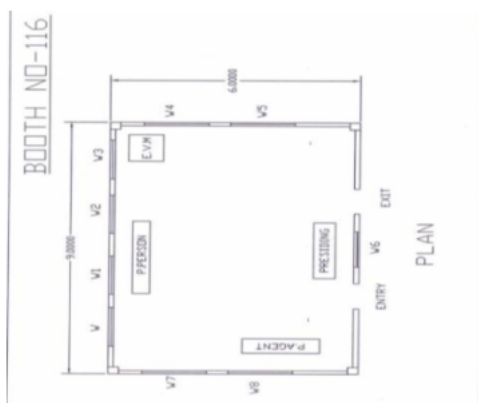

নির্বাচক নিবন্ধন আধিকারিকের স্বাক্ষর

Nazri Naksha

Google Map View

Polling Station Building Front View

Polling Station Front View

Cad View

Key MAP View

বিধানসভা নির্বাচনক্ষেত্রের নং, নাম : 1-মেখলিগঞ্জ
ভাগ নং, নাম : 1-বড় হলদিবাড়ী (প্রামানিক পাড়া)