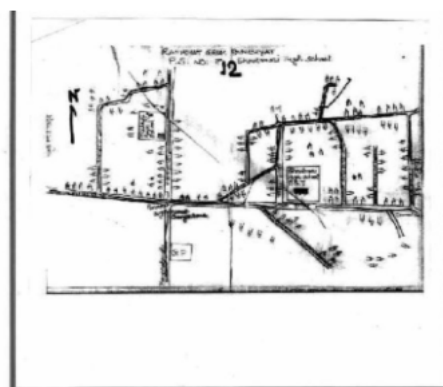

নির্বাচক নিবন্ধন আধিকারিকের স্বাক্ষর

Nazri Naksha

Google Map View

Polling Station Building Front View

Polling Station Front View

Cad View

Key MAP View

1 নাম : ননী (রায় লক্ষর) রায় স্বামীর নাম: বিকাশ চন্দ্র রায় বাড়ির নং : n0525 বয়স : 37 লিঙ্গ : মহিলা	NEV1076744 ফটো উপলব্ধ	2 নাম : ললিতা (রায়) বর্মণ স্বামীর নাম: কমলচন্দ্র বর্মণ বাড়ির নং : n0095 বয়স : 40 লিঙ্গ : মহিলা	HJK2404168 ফটো উপলব্ধ	3 নাম : প্রীতি বর্মণ স্বামীর নাম: কৃষ্ণকান্ত বর্মণ বাড়ির নং : n001 বয়স : 47 লিঙ্গ : মহিলা	HJK2404655 ফটো উপলব্ধ
4 নাম : তাপসি রায় অধিকারী স্বামীর নাম: সঞ্জীব কুমার অধিকারী বাড়ির নং : n0019 বয়স : 33 লিঙ্গ : মহিলা	NEV1379585 ফটো উপলব্ধ	5 নাম : সীমা অধিকারী পিতার নাম: মধুসূদন অধিকারী বাড়ির নং : n0040 বয়স : 27 লিঙ্গ : মহিলা	NEV2088631 ফটো উপলব্ধ	6 নাম : মীরা অধিকারী স্বামীর নাম: হরেন্দ্রনাথ অধিকারী বাড়ির নং : n0040 বয়স : 69 লিঙ্গ : মহিলা	WB/03/001/195303 ফটো উপলব্ধ
7 নাম : রেবতী অধিকারী (রায়) স্বামীর নাম: মধুসূদন অধিকারী বাড়ির নং : n0040 বয়স : 43 লিঙ্গ : মহিলা	HJK2237485 ফটো উপলব্ধ	8 নাম : মধুসূদন অধিকারী পিতার নাম: হরেন্দ্রনাথ অধিকারী বাড়ির নং : n0040 বয়স : 51 লিঙ্গ : পুরুষ	WB/03/001/195342 ফটো উপলব্ধ	9 নাম : সঞ্জয় অধিকারী পিতার নাম: মধুসূদন অধিকারী বাড়ির নং : n0040 বয়স : 30 লিঙ্গ : পুরুষ	NEV1586098 ফটো উপলব্ধ
10 নাম : অঞ্জলি রায় স্বামীর নাম: মিলন বর্মণ বাড়ির নং : এন0014 বয়স : 22 লিঙ্গ : মহিলা	NEV2514198 ফটো উপলব্ধ	11 নাম : মঞ্জু অধিকারী বর্মণ স্বামীর নাম: পরমেশ্বর বর্মণ বাড়ির নং : এন0014 বয়স : 26 লিঙ্গ : মহিলা	ZMJ2456820 ফটো উপলব্ধ	12 নাম : দেবব্রত অধিকারী পিতার নাম: মধুসূদন অধিকারী বাড়ির নং : n0040 বয়স : 25 লিঙ্গ : পুরুষ	NEV2307064 ফটো উপলব্ধ
13 নাম : অপর্ণা অধিকারী পিতার নাম: অমল অধিকারী বাড়ির নং : 0234 বয়স : 29 লিঙ্গ : মহিলা	NEV2004885 ফটো উপলব্ধ	14 নাম : রবীন্দ্র নাথ অধিকারী পিতার নাম: শচীন্দ্র নাথ অধিকারী বাড়ির নং : এন০০১৮ বয়স : 79 লিঙ্গ : পুরুষ	NEV2261386 ফটো উপলব্ধ	15 নাম : বাসন্তী অধিকারী অন্যান্য: রবি অধিকারী বাড়ির নং : n0018 বয়স : 62 লিঙ্গ : মহিলা	WB/03/001/195571 ফটো উপলব্ধ
16 নাম : যোগেন্দ্রনাথ অধিকারী পিতার নাম: বীরেন্দ্রনাথ অধিকারী বাড়ির নং : n0019 বয়স : 76 লিঙ্গ : পুরুষ	WB/03/001/195008 ফটো উপলব্ধ	17 নাম : শোভা বর্মণ(অধিকারী) স্বামীর নাম: প্রদীপ কুমার অধিকারী বাড়ির নং : n0019 বয়স : 32 লিঙ্গ : মহিলা	NEV1379577 ফটো উপলব্ধ	18 নাম : সন্তু অধিকারী মায়ের নাম: রতন বালা অধিকারী বাড়ির নং : n0020 বয়স : 52 লিঙ্গ : পুরুষ	HJK1527712 ফটো উপলব্ধ
19 নাম : বিপুল চন্দ্র অধিকারী পিতার নাম: রবীন্দ্র নাথ অধিকারী বাড়ির নং : n0130 বয়স : 40 লিঙ্গ : পুরুষ	HJK2404523 ফটো উপলব্ধ	20 নাম : ভূপালী অধিকারী পিতার নাম: ফুলেশ্বর অধিকারী বাড়ির নং : n0434 বয়স : 37 লিঙ্গ : মহিলা	ZMJ1786896 ফটো উপলব্ধ	21 নাম : সঞ্জীব কুঃ অধিকারী পিতার নাম: যোগেন্দ্র নাথ অধিকারী বাড়ির নং : n0019 বয়স : 50 লিঙ্গ : পুরুষ	HJK1527514 ফটো উপলব্ধ
22 নাম : হরসুন্দরী অধিকারী স্বামীর নাম: যোগেন্দ্রনাথ অধিকারী বাড়ির নং : n0019 বয়স : 68 লিঙ্গ : মহিলা	WB/03/001/195005 ফটো উপলব্ধ	23 নাম : প্রদীপ কুঃ অধিকারী পিতার নাম: যোগেন্দ্র নাথ অধিকারী বাড়ির নং : n0019 বয়স : 48 লিঙ্গ : পুরুষ	HJK1527332 ফটো উপলব্ধ	24 নাম : নিরলা অধিকারী (বর্মণ) স্বামীর নাম: মহেশ বর্মণ বাড়ির নং : n0052 বয়স : 47 লিঙ্গ : মহিলা	HJK2238533 ফটো উপলব্ধ
25 নাম : কবিতা অধিকারী (রায়) স্বামীর নাম: শ্যামল অধিকারী বাড়ির নং : n0089 বয়স : 40 লিঙ্গ : মহিলা	HJK2404101 ফটো উপলব্ধ	26 নাম : পূর্ণিমা অধিকারী(বর্মণ) স্বামীর নাম: তপন বর্মণ বাড়ির নং : n0151 বয়স : 36 লিঙ্গ : মহিলা	NEV1379627 ফটো উপলব্ধ	27 নাম : বসন্ত কুমার বর্মণ পিতার নাম: প্রতাপ চন্দ্র বর্মণ বাড়ির নং : n0187 বয়স : 46 লিঙ্গ : পুরুষ	HJK2405090 ফটো উপলব্ধ
28 নাম : গোপাল চন্দ্র বর্মণ পিতার নাম: অলোক মোহন বর্মণ বাড়ির নং : n0082 বয়স : 41 লিঙ্গ : পুরুষ	HJK2404036 ফটো উপলব্ধ	29 নাম : অঞ্জলী রায় বর্মণ স্বামীর নাম: গোপাল চন্দ্র বর্মণ বাড়ির নং : n0082 বয়স : 34 লিঙ্গ : মহিলা	NEV1379387 ফটো উপলব্ধ	30 নাম : রত্না রায় বর্মণ স্বামীর নাম: দীননাথ রায় বাড়ির নং : 0022 বয়স : 29 লিঙ্গ : মহিলা	NEV2004869 ফটো উপলব্ধ