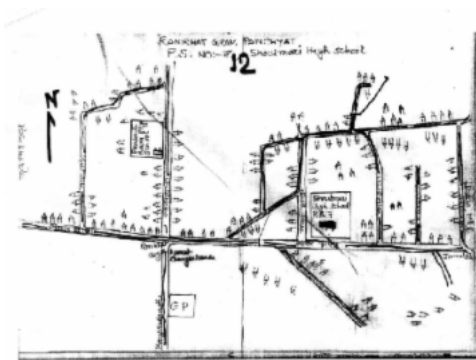

Nazri Naksha