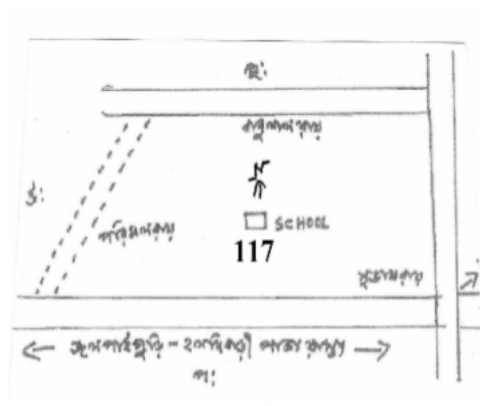

Nazri Naksha