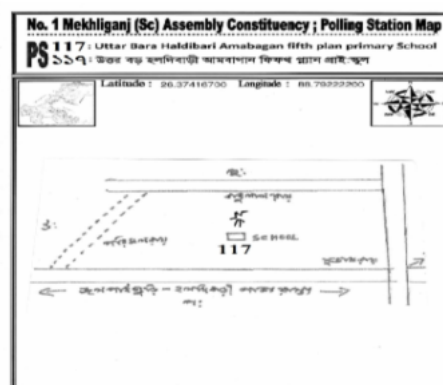

নির্বাচক নিবন্ধন আধিকারিকের স্বাক্ষর

Nazri Naksha

Google Map View

Polling Station Building Front View

Polling Station Front View

Cad View

Key MAP View

বিধানসভা নির্বাচনক্ষেত্রের নং, নাম : 1-মেখলিগঞ্জ
ভাগ নং, নাম : 1-বানিকান্ত, উত্তর ছোট হলদিবাড়ী