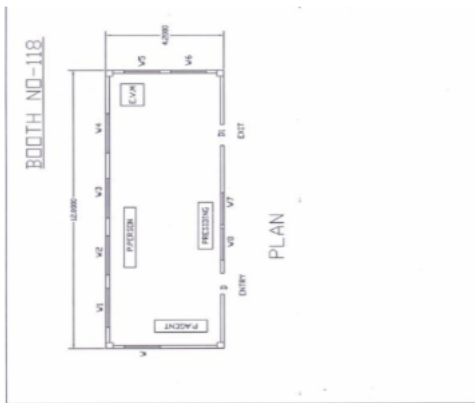

নির্বাচক নিবন্ধন আধিকারিকের স্বাক্ষর

Nazri Naksha

Google Map View

Polling Station Building Front View

Polling Station Front View

Cad View

Key MAP View

বিধানসভা নির্বাচনক্ষেত্রের নং, নাম : 1-মেখলিগঞ্জ
ভাগ নং, নাম : 1-বড় হলদিবাড়ী (বগড়ীবাড়ী পশ্চিম)