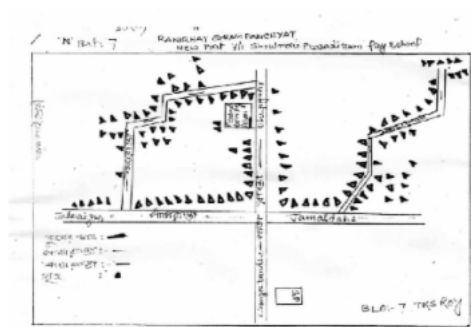

Nazri Naksha