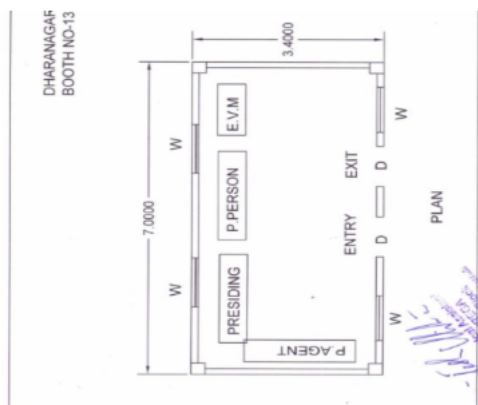

নির্বাচক নিবন্ধন আধিকারিকের স্বাক্ষর

Nazri Naksha

Google Map View

Polling Station Building Front View

Polling Station Front View

Cad View

Key MAP View

বিধানসভা নির্বাচনক্ষেত্রের নং, নাম : 1-মেখলিগঞ্জ
ভাগ নং, নাম : 1-বড় হলদিবাড়ী, ঝাকুয়াপাড়া (পূর্ব অংশ)