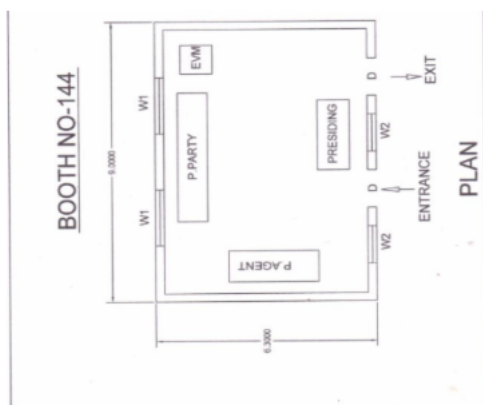

নির্বাচক নিবন্ধন আধিকারিকের স্বাক্ষর

Nazri Naksha

Google Map View

Polling Station Building Front View

Polling Station Front View

Cad View

Key MAP View

1 নাম : মেরিনা খাতুন পিতার নাম : চেকেন্দার মোহাম্মদ বাড়ির নং : এন0147 বয়স : 25 লিঙ্গ : মহিলা	NEV2377265 ফটো উপলব্ধ	2 নাম : দেবারু হক পিতার নাম : রফিকুল হক বাড়ির নং : n0108 বয়স : 30 লিঙ্গ : পুরুষ	NEV1718659 ফটো উপলব্ধ	3 নাম : নজরুল মল্লিক পিতার নাম : মোঃ আবুল হোসেন বাড়ির নং : 0055 বয়স : 29 লিঙ্গ : পুরুষ	NEV2035293 ফটো উপলব্ধ
4 নাম : হাসিনা খাতুন স্বামীর নাম : রবিউল ইসলাম বাড়ির নং : এন0142 বয়স : 26 লিঙ্গ : মহিলা	NEV2377257 ফটো উপলব্ধ	5 নাম : রোসনহার স্বামীর নাম : নসিফ মহঃ বাড়ির নং : গাংডোবা বয়স : 29 লিঙ্গ : মহিলা	NEV2468643 ফটো উপলব্ধ	6 নাম : সুশান্ত সেন পিতার নাম : প্রফুল্ল সেন বাড়ির নং : এন0283 বয়স : 25 লিঙ্গ : পুরুষ	NEV2387637 ফটো উপলব্ধ
7 নাম : মোহাম্মদ আবদুল হামিদ পিতার নাম : আইজুল বাড়ির নং : n0153 বয়স : 55 লিঙ্গ : পুরুষ	NEV2485027 ফটো উপলব্ধ	8 নাম : নাবিখা খাতুন পিতার নাম : নবিউল হক বাড়ির নং : এন0129 বয়স : 25 লিঙ্গ : মহিলা	NEV2379501 ফটো উপলব্ধ	9 নাম : সাহাজান সাদিক পিতার নাম : মোহাম্মদ সালেমান বাড়ির নং : এন0052 বয়স : 23 লিঙ্গ : পুরুষ	NEV2349900 ফটো উপলব্ধ
10 নাম : আহিাদার রহমান পিতার নাম : নবিউল হক বাড়ির নং : N0129 বয়স : 29 লিঙ্গ : পুরুষ	NEV2307874 ফটো উপলব্ধ	11 নাম : টুলটুলি বেগম পিতার নাম : মহাবুল হক বাড়ির নং : সী11 বয়স : 32 লিঙ্গ : মহিলা	NEV2478758 ফটো উপলব্ধ	12 নাম : সাহাজাহান আলী পিতার নাম : মোঃ আবু বক্কর সিদ্দিক বাড়ির নং : 0159 বয়স : 34 লিঙ্গ : পুরুষ	NEV2035319 ফটো উপলব্ধ
13 নাম : রেজাউল সরকার পিতার নাম : আবদুর রহমান বাড়ির নং : N0152 বয়স : 28 লিঙ্গ : পুরুষ	NEV2307833 ফটো উপলব্ধ	14 নাম : মিনু খাতুন পিতার নাম : চেকেন্দার মহম্মদ বাড়ির নং : এন0147 বয়স : 23 লিঙ্গ : মহিলা	NEV2513950 ফটো উপলব্ধ	15 নাম : সাহিরা বানু স্বামীর নাম : ওহীদুল মহঃ বাড়ির নং : 0155 বয়স : 29 লিঙ্গ : মহিলা	NEV2122331 ফটো উপলব্ধ
16 নাম : বরকত আলী পিতার নাম : মহম্মদ আলেমুলহক বাড়ির নং : এন0142 বয়স : 26 লিঙ্গ : পুরুষ	NEV2508745 ফটো উপলব্ধ	17 নাম : রুবি পারভিন পিতার নাম : মোঃ আবু বক্কর সিদ্দিক বাড়ির নং : 0159 বয়স : 29 লিঙ্গ : মহিলা	NEV2035327 ফটো উপলব্ধ	18 নাম : মোহাম্মদ নূরজামল পিতার নাম : নজরুল ইসলাম বাড়ির নং : - বয়স : 25 লিঙ্গ : পুরুষ	NEV2485662 ফটো উপলব্ধ
19 নাম : জোয়াব্বা বেগম স্বামীর নাম : মোহাম্মদ আসরাফ আলী বাড়ির নং : এন0150 বয়স : 32 লিঙ্গ : মহিলা	NEV2491611 ফটো উপলব্ধ	20 নাম : মহঃ আবুল পিতার নাম : মোহাম্মদ ছামছুল বাড়ির নং : n0097 বয়স : 31 লিঙ্গ : পুরুষ	NEV2267805 ফটো উপলব্ধ	21 নাম : মমত খাতুন স্বামীর নাম : মোহাম্মদ এছাৰুল হক বাড়ির নং : এন0150 বয়স : 33 লিঙ্গ : মহিলা	NEV1421973 ফটো উপলব্ধ
22 নাম : তমা পারভিন পিতার নাম : তারেক আলী বাড়ির নং : N0118 বয়স : 27 লিঙ্গ : মহিলা	NEV2316875 ফটো উপলব্ধ	23 নাম : রুমি পারভিন পিতার নাম : আলেমুল হক বাড়ির নং : এন0142 বয়স : 25 লিঙ্গ : মহিলা	NEV2349793 ফটো উপলব্ধ	24 নাম : মোহাম্মদ এছাৰুল হক পিতার নাম : উমের আলী বাড়ির নং : n0160 বয়স : 42 লিঙ্গ : পুরুষ	HJK2345213 ফটো উপলব্ধ
25 নাম : হিসনা বানু স্বামীর নাম : সাদ্দাম হুসেন বাড়ির নং : এন0054 বয়স : 27 লিঙ্গ : মহিলা	NEV2377240 ফটো উপলব্ধ	26 নাম : বিপুল মহম্মদ পিতার নাম : মহঃ জফির উদ্দিন বাড়ির নং : N0144 বয়স : 25 লিঙ্গ : পুরুষ	NEV2307759 ফটো উপলব্ধ	27 নাম : মুস্তাফা হক মায়ের নাম : সায়রা বেগম বাড়ির নং : এন0050 বয়স : 25 লিঙ্গ : পুরুষ	NEV2379030 ফটো উপলব্ধ
28 নাম : রুমি বেগম পিতার নাম : তমিজ মহম্মদ বাড়ির নং : এন0142 বয়স : 29 লিঙ্গ : মহিলা	NEV1754704 ফটো উপলব্ধ	29 নাম : গোলাপ হুসেইন পিতার নাম : মোহাম্মদ হবীবর রহমান বাড়ির নং : n0116 বয়স : 48 লিঙ্গ : পুরুষ	HJK1554831 ফটো উপলব্ধ	30 নাম : দুলাল হুসেন পিতার নাম : আবুল হুসেন বাড়ির নং : n0052 বয়স : 45 লিঙ্গ : পুরুষ	HJK2584431 ফটো উপলব্ধ