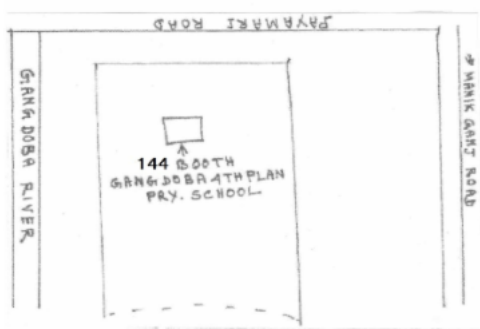

Nazri Naksha