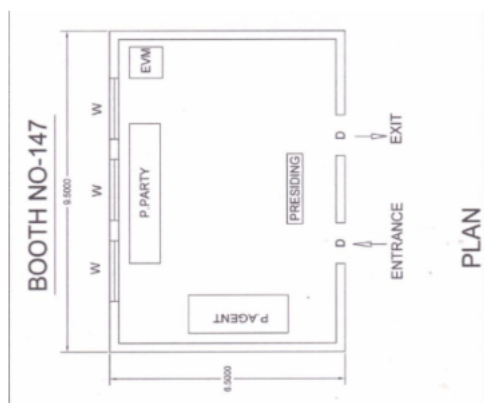

নির্বাচক নিবন্ধন আধিকারিকের স্বাক্ষর

Nazri Naksha

Google Map View

Polling Station Building Front View

Polling Station Front View

Cad View

Key MAP View

1 নাম : নাজিরা ওয়াজেদ স্বামীর নাম: জহিদুল হক বাড়ির নং : n0243 বয়স : 34 লিঙ্গ : মহিলা	NEV1719640 ফটো উপলব্ধ	2 নাম : রীতু রায় সরকার স্বামীর নাম: প্রকাশ চন্দ্র সরকার বাড়ির নং : এন0238 বয়স : 23 লিঙ্গ : মহিলা	NEV2435238 ফটো উপলব্ধ	3 নাম : আমিনা খাতুন স্বামীর নাম: জসিয়ার রহমান বাড়ির নং : n0276 বয়স : 41 লিঙ্গ : মহিলা	HJK2677151 ফটো উপলব্ধ
4 নাম : আলী ইনছান পিতার নাম: মহ আছাদ বাড়ির নং : n0263 বয়স : 53 লিঙ্গ : পুরুষ	WB/03/001/540374 ফটো উপলব্ধ	5 নাম : খাতুন জয়তুন পিতার নাম: নুরুল হক বাড়ির নং : n0063 বয়স : 56 লিঙ্গ : মহিলা	WB/03/001/540521 ফটো উপলব্ধ	6 নাম : রুবেল সরকার মায়ের নাম: জয়তুন খাতুন বাড়ির নং : n0063 বয়স : 37 লিঙ্গ : পুরুষ	NEV1435965 ফটো উপলব্ধ
7 নাম : খাতুন রকেয়া স্বামীর নাম: রফিকুল ইসলাম বাড়ির নং : n0064 বয়স : 55 লিঙ্গ : মহিলা	WB/03/001/540522 ফটো উপলব্ধ	8 নাম : জোছিয়ার রহমান পিতার নাম: মহরম আলী বাড়ির নং : n0276 বয়স : 48 লিঙ্গ : পুরুষ	HJK1552827 ফটো উপলব্ধ	9 নাম : রসিদুল হক পিতার নাম: আকতার আলি বাড়ির নং : n0247 বয়স : 36 লিঙ্গ : পুরুষ	NEV1054972 ফটো উপলব্ধ
10 নাম : আলী আকতার পিতার নাম: মহ রফিজদ্দিন বাড়ির নং : n0247 বয়স : 67 লিঙ্গ : পুরুষ	WB/03/001/540439 ফটো উপলব্ধ	11 নাম : মহ সলু পিতার নাম: মহ নবিরদ্দিন বাড়ির নং : n0258 বয়স : 60 লিঙ্গ : পুরুষ	WB/03/001/540440 ফটো উপলব্ধ	12 নাম : আলী হাসেম পিতার নাম: আয়ুব আলী বাড়ির নং : n0256 বয়স : 55 লিঙ্গ : পুরুষ	WB/03/001/540331 ফটো উপলব্ধ
13 নাম : সিকেন্দার আলী পিতার নাম: মহ আছাদ বাড়ির নং : n0263 বয়স : 49 লিঙ্গ : পুরুষ	HJK1551910 ফটো উপলব্ধ	14 নাম : মঞ্জু আলী পিতার নাম: আছাদ মহঃ আলী বাড়ির নং : n0263 বয়স : 47 লিঙ্গ : পুরুষ	HJK2127199 ফটো উপলব্ধ	15 নাম : আনোয়ার হোসেন পিতার নাম: সহরব আলী বাড়ির নং : n0264 বয়স : 32 লিঙ্গ : পুরুষ	NEV1436120 ফটো উপলব্ধ
16 নাম : রাহেনা খাতুন স্বামীর নাম: মহঃ খোকা বাড়ির নং : n0259 বয়স : 44 লিঙ্গ : মহিলা	HJK2127165 ফটো উপলব্ধ	17 নাম : সপিয়ান আলী পিতার নাম: মহ আছাদ বাড়ির নং : n0264 বয়স : 56 লিঙ্গ : পুরুষ	WB/03/001/540463 ফটো উপলব্ধ	18 নাম : আনোয়ারা বেগম স্বামীর নাম: সহরব আলী বাড়ির নং : n0264 বয়স : 46 লিঙ্গ : মহিলা	HJK1552397 ফটো উপলব্ধ
19 নাম : আবুবক্কর সিদ্দিক পিতার নাম: মহ আব্দুলগফুর বাড়ির নং : n0239 বয়স : 56 লিঙ্গ : পুরুষ	WB/03/001/540376 ফটো উপলব্ধ	20 নাম : আলী সহরব পিতার নাম: মহ আছাদ বাড়ির নং : n0264 বয়স : 60 লিঙ্গ : পুরুষ	WB/03/001/540072 ফটো উপলব্ধ	21 নাম : আবিয়া খাতুন পিতার নাম: তয়ব আলি বাড়ির নং : এন0256 বয়স : 43 লিঙ্গ : মহিলা	HJK2270817 ফটো উপলব্ধ
22 নাম : সাফিনুর আলম পিতার নাম: সাফিয়ান আলী বাড়ির নং : এন0264 বয়স : 26 লিঙ্গ : পুরুষ	NEV2159440 ফটো উপলব্ধ	23 নাম : আলী মহরম পিতার নাম: মহ মশরুউদ্দিন বাড়ির নং : n0275 বয়স : 82 লিঙ্গ : পুরুষ	WB/03/001/540124 ফটো উপলব্ধ	24 নাম : খাতুন জরিনা স্বামীর নাম: মহ মহরম আলী বাড়ির নং : n0275 বয়স : 77 লিঙ্গ : মহিলা	WB/03/001/540305 ফটো উপলব্ধ
25 নাম : মঞ্জুল হক পিতার নাম: নুরুল হক বাড়ির নং : না বয়স : 52 লিঙ্গ : পুরুষ	NEV2616803 ফটো উপলব্ধ	26 নাম : মহ রফিজদ্দিন পিতার নাম: মহ যমুদ্দিন বাড়ির নং : n0067 বয়স : 72 লিঙ্গ : পুরুষ	WB/03/001/540011 ফটো উপলব্ধ	27 নাম : খাতুন খতিজা স্বামীর নাম: আজিজার রহ বাড়ির নং : n0066 বয়স : 80 লিঙ্গ : মহিলা	WB/03/001/540523 ফটো উপলব্ধ
28 নাম : মহ বাচ্চাও পিতার নাম: আজিজার রহ বাড়ির নং : n0066 বয়স : 59 লিঙ্গ : পুরুষ	WB/03/001/540517 ফটো উপলব্ধ	29 নাম : বাচ্চু হক পিতার নাম: আজিজার রহ বাড়ির নং : n0066 বয়স : 53 লিঙ্গ : পুরুষ	NEV2212959 ফটো উপলব্ধ	30 নাম : মহ ওছমানগনি পিতার নাম: আজিজার রহ বাড়ির নং : n0066 বয়স : 62 লিঙ্গ : পুরুষ	WB/03/001/540566 ফটো উপলব্ধ