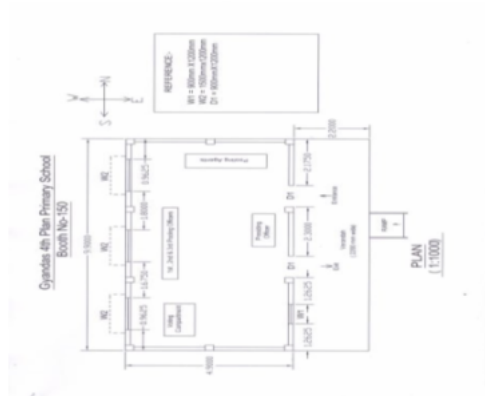

নির্বাচক নিবন্ধন আধিকারিকের স্বাক্ষর

Nazri Naksha

Google Map View

Polling Station Building Front View

Polling Station Front View

Cad View

Key MAP View

1 নাম : রোশনারা বেগম স্বামীর নাম : আজিজুল হক সরকার বাড়ির নং : n0046 বয়স : 58 লিঙ্গ : মহিলা	WB/03/001/549453	ফটো উপলব্ধ	2 নাম : রাজিয়া খাতুন স্বামীর নাম : মঙ্গলু রহ বাড়ির নং : n0048 বয়স : 62 লিঙ্গ : মহিলা	WB/03/001/549331	ফটো উপলব্ধ	3 নাম : মহম্মদ লতিফের রহমান পিতার নাম : আজিজুল হক বাড়ির নং : n0021 বয়স : 70 লিঙ্গ : পুরুষ	WB/03/001/549047	ফটো উপলব্ধ
4 নাম : আনোয়ার হুসেন পিতার নাম : লতিফের রহমান বাড়ির নং : n0021 বয়স : 36 লিঙ্গ : পুরুষ	NEV1116862	ফটো উপলব্ধ	5 নাম : মহম্মদ আজিজুল হক সরকার পিতার নাম : নুরুল হক সরকার বাড়ির নং : n0046 বয়স : 72 লিঙ্গ : পুরুষ	WB/03/001/549435	ফটো উপলব্ধ	6 নাম : বিলকিস বেগম পিতার নাম : মোহম্মদ নুরজামাল বাড়ির নং : 65 বয়স : 25 লিঙ্গ : মহিলা	NEV2463909	ফটো উপলব্ধ
7 নাম : রাজিবুল হক সরকার পিতার নাম : আজিজুল হক সরকার বাড়ির নং : n0046 বয়স : 34 লিঙ্গ : পুরুষ	NEV1333822	ফটো উপলব্ধ	8 নাম : জোৎস্না সেন স্বামীর নাম : সত্যেন সেন বাড়ির নং : n0113 বয়স : 62 লিঙ্গ : মহিলা	WB/03/001/549082	ফটো উপলব্ধ	9 নাম : মহঃ বাবুল হক সরকার পিতার নাম : আজিজুল হক সরকার বাড়ির নং : n0046 বয়স : 39 লিঙ্গ : পুরুষ	NEV1116847	ফটো উপলব্ধ
10 নাম : রুপালী সেন স্বামীর নাম : বাবুন সেন বাড়ির নং : n0113 বয়স : 31 লিঙ্গ : মহিলা	NEV1630615	ফটো উপলব্ধ	11 নাম : রবীউল আলম পিতার নাম : আব্বাস আলি বাড়ির নং : বাবা হুসেন বাড়ী বয়স : 23 লিঙ্গ : পুরুষ	NEV2460491	ফটো উপলব্ধ	12 নাম : আসমান রহমান পিতার নাম : লতিফের রহমান বাড়ির নং : n0021 বয়স : 36 লিঙ্গ : পুরুষ	NEV1116813	ফটো উপলব্ধ
13 নাম : মহাবুল হক সরকার পিতার নাম : ফজলে করিম মহ সরকার বাড়ির নং : n0045 বয়স : 61 লিঙ্গ : পুরুষ	WB/03/001/549399	ফটো উপলব্ধ	# 14 নাম : রহিমা খাতুন স্বামীর নাম : মহাবুল হক সরকার বাড়ির নং : n0045 বয়স : 57 লিঙ্গ : মহিলা	NEV2691046	ফটো উপলব্ধ	15 নাম : বাবুন সেন পিতার নাম : সত্যেন সেন বাড়ির নং : n0113 বয়স : 43 লিঙ্গ : পুরুষ	HJK2180768	ফটো উপলব্ধ
16 নাম : মোহাম্মদ সহিদুল মায়ের নাম : মহঃ সান্তার মিস্ত্রী বাড়ির নং : n0115 বয়স : 36 লিঙ্গ : পুরুষ	NEV1243054	ফটো উপলব্ধ	17 নাম : রেজিয়া খাতুন স্বামীর নাম : তামিজদ্দিন মহ বাড়ির নং : n0009 বয়স : 63 লিঙ্গ : মহিলা	HJK1553726	ফটো উপলব্ধ	18 নাম : ফুলজান বানু স্বামীর নাম : মোহম্মদ বাবুল হক সরকার বাড়ির নং : এন000 বয়স : 39 লিঙ্গ : মহিলা	NEV2397479	ফটো উপলব্ধ
19 নাম : নূরবানু বেগম স্বামীর নাম : আজিমুল বাড়ির নং : n0238 বয়স : 56 লিঙ্গ : মহিলা	NEV2615169	ফটো উপলব্ধ	20 নাম : মহম্মদ সান্তার মিস্ত্রী পিতার নাম : তামলিম মহ বাড়ির নং : n0115 বয়স : 77 লিঙ্গ : পুরুষ	HJK2379279	ফটো উপলব্ধ	21 নাম : জয়ফুল খাতুন স্বামীর নাম : আফিজ উদ্দিন মহম্মদ বাড়ির নং : n0115 বয়স : 33 লিঙ্গ : মহিলা	NEV1630672	ফটো উপলব্ধ
22 নাম : জিয়া বেগম স্বামীর নাম : মহঃ আজিজুল হক বাড়ির নং : n0048 বয়স : 39 লিঙ্গ : মহিলা	HJK2586428	ফটো উপলব্ধ	23 নাম : আজিমুল হক পিতার নাম : মঙ্গলু রহমান বাড়ির নং : n0048 বয়স : 39 লিঙ্গ : পুরুষ	NEV1437482	ফটো উপলব্ধ	24 নাম : লিখু সরকার পিতার নাম : আব্দুল লতিফ সরকার বাড়ির নং : n0049 বয়স : 36 লিঙ্গ : মহিলা	NEV1573674	ফটো উপলব্ধ
25 নাম : জোৎস্না সেন স্বামীর নাম : আব্বাস আলি বাড়ির নং : n0009 বয়স : 39 লিঙ্গ : মহিলা	HJK2678530	ফটো উপলব্ধ	26 নাম : মহেদুল মহম্মদ পিতার নাম : আবুল মহ বাড়ির নং : n0044 বয়স : 47 লিঙ্গ : পুরুষ	HJK1552108	ফটো উপলব্ধ	27 নাম : সত্যেন সেন পিতার নাম : শিবেন সেন বাড়ির নং : n0113 বয়স : 71 লিঙ্গ : পুরুষ	NEV2527380	ফটো উপলব্ধ
28 নাম : মহম্মদ রোহিত রহমান পিতার নাম : আব্দুল রশিদ বাড়ির নং : দেবোত্তর বস্ত্রিগঞ্জ বয়স : 22 লিঙ্গ : পুরুষ	NEV2505881	ফটো উপলব্ধ	29 নাম : সোমারু মহঃ পিতার নাম : মঙ্গলু রহমান বাড়ির নং : n0048 বয়স : 34 লিঙ্গ : পুরুষ	NEV1437532	ফটো উপলব্ধ	30 নাম : মহম্মদ আব্দুল লতিক সরকার পিতার নাম : মফিজুদ্দীন মহম্মদ বাড়ির নং : n0049 বয়স : 66 লিঙ্গ : পুরুষ	NEV2611853	ফটো উপলব্ধ