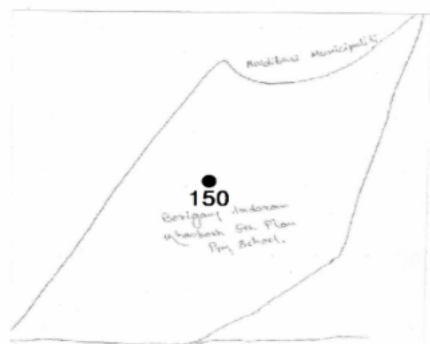

Nazri Naksha