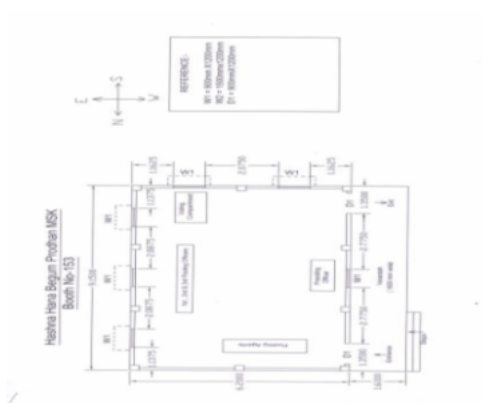

নির্বাচক নিবন্ধন আধিকারিকের স্বাক্ষর

Nazri Naksha

Google Map View

Polling Station Building Front View

Polling Station Front View

Cad View

Key MAP View

বিধানসভা নির্বাচনক্ষেত্রের নং, নাম : 1-মেখলিগঞ্জ  
ভাগ নং, নাম : 1-পশ্চিম ফতেমামুদ