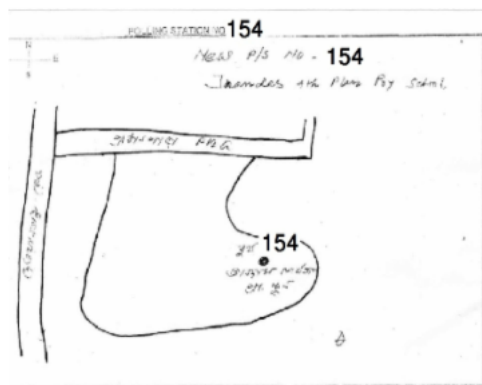

Nazri Naksha