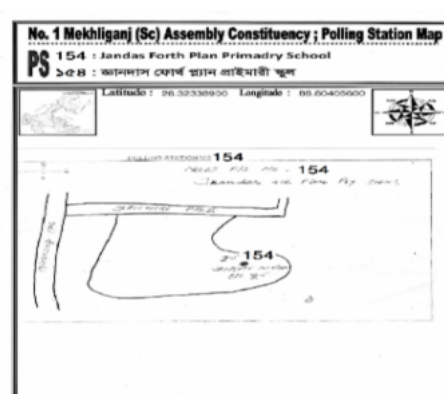

নির্বাচক নিবন্ধন আধিকারিকের স্বাক্ষর

Nazri Naksha

Google Map View

Polling Station Building Front View

Polling Station Front View

Cad View

Key MAP View

1 নাম : অজিফা খাতুন পিতার নাম: বকুল মোহম্মদ বাড়ির নং : এন0018 বয়স : 24 লিঙ্গ : মহিলা	NEV2395416 ফটো উপলব্ধ	2 নাম : মোহম্মদ ইরফান হক পিতার নাম: দুলাল মোহম্মদ বাড়ির নং : এন0073 বয়স : 21 লিঙ্গ : পুরুষ	NEV2545655 ফটো উপলব্ধ	3 নাম : তহিদুল পিতার নাম: কাহিরউদ্দিন মোহঃ বাড়ির নং : এন0069 বয়স : 38 লিঙ্গ : পুরুষ	NEV1033679 ফটো উপলব্ধ
4 নাম : গোপাল চন্দ্র মল্লিক পিতার নাম: কর্তিক মল্লিক বাড়ির নং : n0076 বয়স : 67 লিঙ্গ : পুরুষ	NEV2542157 ফটো উপলব্ধ	5 নাম : তনাজা খাতুন স্বামীর নাম: মতিয়ার রহমান বাড়ির নং : n0092 বয়স : 57 লিঙ্গ : মহিলা	NEV2219129 ফটো উপলব্ধ	6 নাম : রাহেনা খাতুন স্বামীর নাম: ময়নুল মহঃ বাড়ির নং : n0076 বয়স : 38 লিঙ্গ : মহিলা	HJK2679728 ফটো উপলব্ধ
7 নাম : রঞ্জনা বানু স্বামীর নাম: নুরজ্জমান মোহম্মদ বাড়ির নং : এন000 বয়স : 33 লিঙ্গ : মহিলা	NEV2456192 ফটো উপলব্ধ	8 নাম : মনজিনা খাতুন স্বামীর নাম: আসেদুল মহঃ বাড়ির নং : এন0077 বয়স : 36 লিঙ্গ : মহিলা	NEV1438803 ফটো উপলব্ধ	9 নাম : জাহেদুল বেগম পিতার নাম: এফ্রামুল মোঃ বাড়ির নং : এন0036 বয়স : 27 লিঙ্গ : পুরুষ	NEV2353845 ফটো উপলব্ধ
10 নাম : রুবেল রহমান পিতার নাম: মতিয়ার রহমান বাড়ির নং : এন0092 বয়স : 24 লিঙ্গ : পুরুষ	NEV2424430 ফটো উপলব্ধ	11 নাম : জসিয়ার বেগম পিতার নাম: লালচন মহঃ বাড়ির নং : n0076 বয়স : 33 লিঙ্গ : পুরুষ	NEV1335058 ফটো উপলব্ধ	12 নাম : বিউটি খাতুন পিতার নাম: ইব্বির রহমান বাড়ির নং : n0069 বয়স : 36 লিঙ্গ : মহিলা	NEV1518091 ফটো উপলব্ধ
13 নাম : ফতেমা বেগম স্বামীর নাম: আজাহার আলী বাড়ির নং : n0076 বয়স : 42 লিঙ্গ : মহিলা	HJK2353282 ফটো উপলব্ধ	14 নাম : ফিরোজ বেগম স্বামীর নাম: সিরাজুল মহম্মদ বাড়ির নং : এন0077 বয়স : 32 লিঙ্গ : মহিলা	NEV1723121 ফটো উপলব্ধ	15 নাম : রুবি খাতুন মায়ের নাম: সিদ্দিকি বাটেজা খাতুন বাড়ির নং : এন0066 বয়স : 40 লিঙ্গ : মহিলা	WDB2288264 ফটো উপলব্ধ
16 নাম : লাবলি খাতুন স্বামীর নাম: নুরজামাল হক বাড়ির নং : N0037 বয়স : 28 লিঙ্গ : মহিলা	NEV2326643 ফটো উপলব্ধ	17 নাম : খোকা মহঃ পিতার নাম: ইউনুজ আলি বাড়ির নং : 0037 বয়স : 27 লিঙ্গ : পুরুষ	NEV2111441 ফটো উপলব্ধ	18 নাম : গীতা মল্লিক অন্যান্য: গোপাল চন্দ্র মল্লিক বাড়ির নং : n0085 বয়স : 60 লিঙ্গ : মহিলা	NEV2543064 ফটো উপলব্ধ
19 নাম : জাহেদ আলী পিতার নাম: এনামুল মোহম্মদ বাড়ির নং : এন0036 বয়স : 28 লিঙ্গ : পুরুষ	NEV2533586 ফটো উপলব্ধ	20 নাম : সরিফুল মহম্মদ পিতার নাম: জাহিরুদ্দিন মহম্মদ বাড়ির নং : এন0072 বয়স : 23 লিঙ্গ : পুরুষ	NEV2549749 ফটো উপলব্ধ	21 নাম : সোনা ওসমান বেগম স্বামীর নাম: কাজীব মহম্মদ বাড়ির নং : এন0018 বয়স : 22 লিঙ্গ : মহিলা	NEV2544708 ফটো উপলব্ধ
22 নাম : লাভলি খাতুন পিতার নাম: হাচানুল হক বাড়ির নং : এন0106 বয়স : 30 লিঙ্গ : মহিলা	NEV1706639 ফটো উপলব্ধ	23 নাম : আমিনুল পিতার নাম: লালচন বাড়ির নং : n0076 বয়স : 40 লিঙ্গ : পুরুষ	NEV1536226 ফটো উপলব্ধ	24 নাম : সাবিনা পারভিন পিতার নাম: বকুল মোহম্মদ বাড়ির নং : এন0018 বয়স : 22 লিঙ্গ : মহিলা	NEV2545234 ফটো উপলব্ধ
25 নাম : সেরিনা খাতুন পিতার নাম: তারকুল ইসলাম বাড়ির নং : এন0024 বয়স : 24 লিঙ্গ : মহিলা	NEV2545978 ফটো উপলব্ধ	26 নাম : রাজেশ মোহম্মদ পিতার নাম: মহেদুল মোহম্মদ বাড়ির নং : এন0028 বয়স : 23 লিঙ্গ : পুরুষ	NEV2447738 ফটো উপলব্ধ	27 নাম : সরিফা খাতুন স্বামীর নাম: সালিয়ুল মোহম্মদ বাড়ির নং : ওয়ার্ড নং 2 বয়স : 27 লিঙ্গ : মহিলা	NEV2111524 ফটো উপলব্ধ
28 নাম : বান বেগম স্বামীর নাম: জাহিরুদ্দিন মহম্মদ বাড়ির নং : প্রধান পল্লী বয়স : 30 লিঙ্গ : মহিলা	NEV2479319 ফটো উপলব্ধ	29 নাম : সাহিদুল মোহম্মদ পিতার নাম: নহরুদ্দিন বাড়ির নং : n0069 বয়স : 32 লিঙ্গ : পুরুষ	NEV1438852 ফটো উপলব্ধ	30 নাম : অলীউল মোহম্মদ পিতার নাম: দীন আলি মোহম্মদ বাড়ির নং : এন025 বয়স : 22 লিঙ্গ : পুরুষ	NEV2439305 ফটো উপলব্ধ