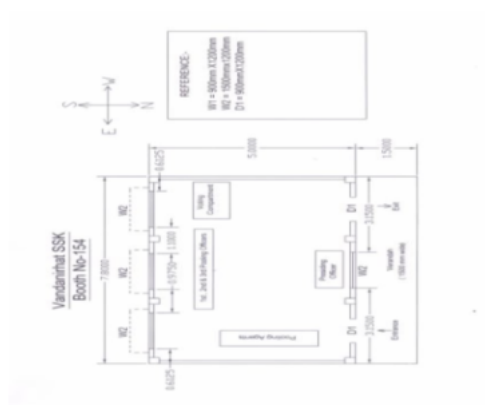

নির্বাচক নিবন্ধন আধিকারিকের স্বাক্ষর

Nazri Naksha

Google Map View

Polling Station Building Front View

Polling Station Front View

Cad View

Key MAP View

1 নাম : অজিফা খাতুন পিতার নাম: বকুল মোহম্মদ বাড়ির নং : এন0018 বয়স : 24 লিঙ্গ : মহিলা	NEV2395416 ফটো উপলব্ধ	2 নাম : মোহম্মদ ইরফান হক পিতার নাম: দুলাল মোহম্মদ বাড়ির নং : এন0073 বয়স : 21 লিঙ্গ : পুরুষ	NEV2545655 ফটো উপলব্ধ	3 নাম : তহিদুল পিতার নাম: কাহিরউদ্দিন মোহঃ বাড়ির নং : এন0069 বয়স : 38 লিঙ্গ : পুরুষ	NEV1033679 ফটো উপলব্ধ
4 নাম : গোপাল চন্দ্র মল্লিক পিতার নাম: কর্তিক মল্লিক বাড়ির নং : n0076 বয়স : 67 লিঙ্গ : পুরুষ	NEV2542157 ফটো উপলব্ধ	5 নাম : তনাজা খাতুন স্বামীর নাম: মতিয়ার রহমান বাড়ির নং : n0092 বয়স : 57 লিঙ্গ : মহিলা	NEV2219129 ফটো উপলব্ধ	6 নাম : রাহেনা খাতুন স্বামীর নাম: ময়নুল মহঃ বাড়ির নং : n0076 বয়স : 38 লিঙ্গ : মহিলা	HJK2679728 ফটো উপলব্ধ
7 নাম : রঞ্জনা বানু স্বামীর নাম: নুরজ্জমান মোহম্মদ বাড়ির নং : এন000 বয়স : 33 লিঙ্গ : মহিলা	NEV2456192 ফটো উপলব্ধ	8 নাম : মনজিনা খাতুন স্বামীর নাম: আসেদুল মহঃ বাড়ির নং : এন0077 বয়স : 36 লিঙ্গ : মহিলা	NEV1438803 ফটো উপলব্ধ	9 নাম : জাহেদুল বেগম পিতার নাম: এফ্রামুল মোঃ বাড়ির নং : এন0036 বয়স : 27 লিঙ্গ : পুরুষ	NEV2353845 ফটো উপলব্ধ
10 নাম : রুবেল রহমান পিতার নাম: মতিয়ার রহমান বাড়ির নং : এন0092 বয়স : 24 লিঙ্গ : পুরুষ	NEV2424430 ফটো উপলব্ধ	11 নাম : জসিয়ার বেগম পিতার নাম: লালচন মহঃ বাড়ির নং : n0076 বয়স : 33 লিঙ্গ : পুরুষ	NEV1335058 ফটো উপলব্ধ	12 নাম : বিউটি খাতুন পিতার নাম: ইব্বির রহমান বাড়ির নং : n0069 বয়স : 36 লিঙ্গ : মহিলা	NEV1518091 ফটো উপলব্ধ
13 নাম : ফতেমা বেগম স্বামীর নাম: আজাহার আলী বাড়ির নং : n0076 বয়স : 42 লিঙ্গ : মহিলা	HJK2353282 ফটো উপলব্ধ	14 নাম : ফিরোজ বেগম স্বামীর নাম: সিরাজুল মহম্মদ বাড়ির নং : এন0077 বয়স : 32 লিঙ্গ : মহিলা	NEV1723121 ফটো উপলব্ধ	15 নাম : রুবি খাতুন মায়ের নাম: সিদ্দিকি বাটেজা খাতুন বাড়ির নং : এন0066 বয়স : 40 লিঙ্গ : মহিলা	WDB2288264 ফটো উপলব্ধ
16 নাম : লাবলি খাতুন স্বামীর নাম: নুরজামাল হক বাড়ির নং : N0037 বয়স : 28 লিঙ্গ : মহিলা	NEV2326643 ফটো উপলব্ধ	17 নাম : খোকা মহঃ পিতার নাম: ইউনুজ আলি বাড়ির নং : 0037 বয়স : 27 লিঙ্গ : পুরুষ	NEV2111441 ফটো উপলব্ধ	18 নাম : গীতা মল্লিক অন্যান্য: গোপাল চন্দ্র মল্লিক বাড়ির নং : n0085 বয়স : 60 লিঙ্গ : মহিলা	NEV2543064 ফটো উপলব্ধ
19 নাম : জাহেদ আলী পিতার নাম: এনামুল মোহম্মদ বাড়ির নং : এন0036 বয়স : 28 লিঙ্গ : পুরুষ	NEV2533586 ফটো উপলব্ধ	20 নাম : সরিফুল মহম্মদ পিতার নাম: জাহিরুদ্দিন মহম্মদ বাড়ির নং : এন0072 বয়স : 23 লিঙ্গ : পুরুষ	NEV2549749 ফটো উপলব্ধ	21 নাম : সোনা ওসমান বেগম স্বামীর নাম: কাজীব মহম্মদ বাড়ির নং : এন0018 বয়স : 22 লিঙ্গ : মহিলা	NEV2544708 ফটো উপলব্ধ
22 নাম : লাভলি খাতুন পিতার নাম: হাচানুল হক বাড়ির নং : এন0106 বয়স : 30 লিঙ্গ : মহিলা	NEV1706639 ফটো উপলব্ধ	23 নাম : আমিনুল পিতার নাম: লালচন বাড়ির নং : n0076 বয়স : 40 লিঙ্গ : পুরুষ	NEV1536226 ফটো উপলব্ধ	24 নাম : সাবিনা পারভিন পিতার নাম: বকুল মোহম্মদ বাড়ির নং : এন0018 বয়স : 22 লিঙ্গ : মহিলা	NEV2545234 ফটো উপলব্ধ
25 নাম : সেরিনা খাতুন পিতার নাম: তারকুল ইসলাম বাড়ির নং : এন0024 বয়স : 24 লিঙ্গ : মহিলা	NEV2545978 ফটো উপলব্ধ	26 নাম : রাজেশ মোহম্মদ পিতার নাম: মহেদুল মোহম্মদ বাড়ির নং : এন0028 বয়স : 23 লিঙ্গ : পুরুষ	NEV2447738 ফটো উপলব্ধ	27 নাম : সরিফা খাতুন স্বামীর নাম: সালিয়ুল মোহম্মদ বাড়ির নং : ওয়ার্ড নং 2 বয়স : 27 লিঙ্গ : মহিলা	NEV2111524 ফটো উপলব্ধ
28 নাম : বান বেগম স্বামীর নাম: জাহিরুদ্দিন মহম্মদ বাড়ির নং : প্রধান পল্লী বয়স : 30 লিঙ্গ : মহিলা	NEV2479319 ফটো উপলব্ধ	29 নাম : সাহিদুল মোহম্মদ পিতার নাম: নহরুদ্দিন বাড়ির নং : n0069 বয়স : 32 লিঙ্গ : পুরুষ	NEV1438852 ফটো উপলব্ধ	30 নাম : অলীউল মোহম্মদ পিতার নাম: দীন আলি মোহম্মদ বাড়ির নং : এন025 বয়স : 22 লিঙ্গ : পুরুষ	NEV2439305 ফটো উপলব্ধ