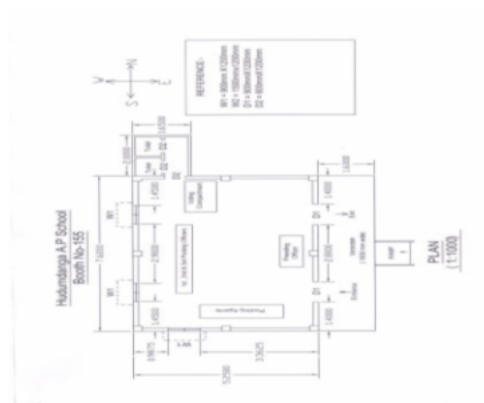

নির্বাচক নিবন্ধন আধিকারিকের স্বাক্ষর

Nazri Naksha

Google Map View

Polling Station Building Front View

Polling Station Front View

Cad View

Key MAP View

1 নাম : জয়নাল হক পিতার নাম : ওছমান হক বাড়ির নং : n0001 বয়স : 54 লিঙ্গ : পুরুষ ফটো উপলব্ধ	WB/03/001/558374	2 নাম : খাতুন জলেখা অন্যান্য : ওছমান বাড়ির নং : n0001 বয়স : 67 লিঙ্গ : মহিলা ফটো উপলব্ধ	WB/03/001/558447	3 নাম : লাবুন বেগম পিতার নাম : মনছুর আলী বাড়ির নং : n0003 বয়স : 30 লিঙ্গ : মহিলা ফটো উপলব্ধ	NEV1722362
4 নাম : রুনা খাতুন পিতার নাম : মোজাফফর সরকার বাড়ির নং : এন001 বয়স : 24 লিঙ্গ : মহিলা ফটো উপলব্ধ	NEV2479947	5 নাম : আলী ওছমান পিতার নাম : সেরাজুল বাড়ির নং : n0001 বয়স : 73 লিঙ্গ : পুরুষ ফটো উপলব্ধ	WB/03/001/558487	6 নাম : ফরিদুল হক পিতার নাম : ছকত আলী বাড়ির নং : 23 বয়স : 37 লিঙ্গ : পুরুষ ফটো উপলব্ধ	NEV1118249
7 নাম : হাসানুর রহমান পিতার নাম : ছকত আলী সরকার বাড়ির নং : n0002 বয়স : 39 লিঙ্গ : পুরুষ ফটো উপলব্ধ	HJK2598480	8 নাম : মেজর আলি পিতার নাম : স্তমান আলি বাড়ির নং : n0001 বয়স : 36 লিঙ্গ : পুরুষ ফটো উপলব্ধ	NEV1118124	9 নাম : লাভলী সরকার স্বামীর নাম : আলিয়ার রহমান বাড়ির নং : n0001 বয়স : 37 লিঙ্গ : মহিলা ফটো উপলব্ধ	NEV1118405
10 নাম : আনজিনা বেগম স্বামীর নাম : মেজর আলী বাড়ির নং : n0001 বয়স : 37 লিঙ্গ : মহিলা ফটো উপলব্ধ	NEV1439470	11 নাম : আলী ছকত পিতার নাম : নসর আলি বাড়ির নং : n0002 বয়স : 67 লিঙ্গ : পুরুষ ফটো উপলব্ধ	NEV2287589	12 নাম : মমিনুল হক পিতার নাম : ছকত আলি বাড়ির নং : n0002 বয়স : 34 লিঙ্গ : পুরুষ ফটো উপলব্ধ	NEV1245588
13 নাম : খাতুন রেজিয়া স্বামীর নাম : মনছুর বাড়ির নং : n0003 বয়স : 57 লিঙ্গ : মহিলা ফটো উপলব্ধ	WB/03/001/558266	14 নাম : আমিনা পিতার নাম : আকবর আলী বাড়ির নং : n0142 বয়স : 43 লিঙ্গ : পুরুষ ফটো উপলব্ধ	HJK2464691	15 নাম : অলিয়ার রহমান পিতার নাম : ওজমান আলি বাড়ির নং : n0001 বয়স : 39 লিঙ্গ : পুরুষ ফটো উপলব্ধ	NEV0666149
16 নাম : সাদ্দাম আলি পিতার নাম : মনসুর আলি বাড়ির নং : এন0003 বয়স : 25 লিঙ্গ : পুরুষ ফটো উপলব্ধ	NEV2395002	17 নাম : বিউটি খাতুন স্বামীর নাম : সাদ্দাম আলি বাড়ির নং : এন0003 বয়স : 28 লিঙ্গ : মহিলা ফটো উপলব্ধ	NEV2395861	18 নাম : বানু খাতুন স্বামীর নাম : আমিনা বাড়ির নং : n0142 বয়স : 34 লিঙ্গ : মহিলা ফটো উপলব্ধ	NEV1632843
19 নাম : আলী মনছুর পিতার নাম : আফছার বাড়ির নং : n0003 বয়স : 62 লিঙ্গ : পুরুষ ফটো উপলব্ধ	WB/03/001/558272	20 নাম : সায়রা বানু স্বামীর নাম : ফরিদুল হক বাড়ির নং : 23 বয়স : 32 লিঙ্গ : মহিলা ফটো উপলব্ধ	NEV1536739	21 নাম : খাতুন হাসিনা স্বামীর নাম : ছকত আলী বাড়ির নং : n0002 বয়স : 62 লিঙ্গ : মহিলা ফটো উপলব্ধ	WB/03/001/558290
22 নাম : সাজু আলি পিতার নাম : হামিদুল হক বাড়ির নং : এন00198 বয়স : 24 লিঙ্গ : পুরুষ ফটো উপলব্ধ	NEV2395457	23 নাম : সাহান আলী মায়ের নাম : সাহেলা খাতুন বাড়ির নং : N0153 বয়স : 26 লিঙ্গ : পুরুষ ফটো উপলব্ধ	NEV2347441	24 নাম : ফিরোজ আহমেদ পিতার নাম : রসিদুল হক সরকার বাড়ির নং : N0161 বয়স : 25 লিঙ্গ : পুরুষ ফটো উপলব্ধ	NEV2346468
25 নাম : সাবির ইসলাম পিতার নাম : হাফিজুল আলম বাড়ির নং : N0162 বয়স : 25 লিঙ্গ : পুরুষ ফটো উপলব্ধ	NEV2346559	26 নাম : কেয়া সরকার পিতার নাম : হাফিজুল সরকার বাড়ির নং : এন0162 বয়স : 24 লিঙ্গ : মহিলা ফটো উপলব্ধ	NEV2350320	27 নাম : নিশ্চা কর্মকার সেন স্বামীর নাম : কৃষ্ণ পদ সেন বাড়ির নং : এন00188 বয়স : 26 লিঙ্গ : মহিলা ফটো উপলব্ধ	NEV2394799
28 নাম : লাভলী খাতুন স্বামীর নাম : আবু কালাম মহঃ বাড়ির নং : 0181 বয়স : 34 লিঙ্গ : মহিলা ফটো উপলব্ধ	NEV2111763	29 নাম : মকছেদা খাতুন স্বামীর নাম : বাবু হুসেন বাড়ির নং : n0254 বয়স : 31 লিঙ্গ : মহিলা ফটো উপলব্ধ	NEV1641570	30 নাম : সাহানা জ খাতুন স্বামীর নাম : মমিনুল হক সরকার বাড়ির নং : এন0148 বয়স : 28 লিঙ্গ : মহিলা ফটো উপলব্ধ	NEV2350791