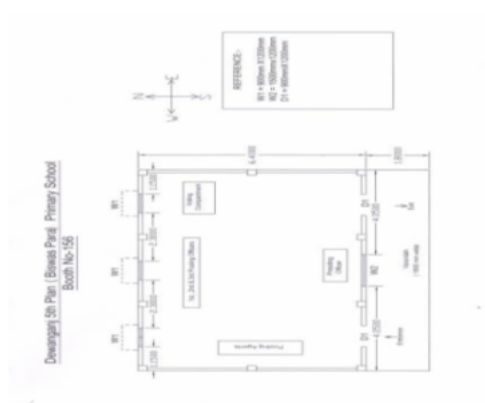

নির্বাচক নিবন্ধন আধিকারিকের স্বাক্ষর

Nazri Naksha

Google Map View

Polling Station Building Front View

Polling Station Front View

Cad View

Key MAP View

1 নাম : অজিফা খাতুন স্বামীর নাম: আহিদুল হক বাড়ির নং : n0155 বয়স : 40 লিঙ্গ : মহিলা	HJK2589356 ফটো উপলব্ধ	2 নাম : রাজীব পিতার নাম: মকবুল বাড়ির নং : n0142 বয়স : 34 লিঙ্গ : পুরুষ	NEV1537125 ফটো উপলব্ধ	3 নাম : রহিম হুসেন পিতার নাম: জাকির হুসেন বাড়ির নং : n0117 বয়স : পুরুষ	NEV1722842 ফটো উপলব্ধ
4 নাম : মগ্নো শুকার পিতার নাম: রহিমদীন বাড়ির নং : n0072 বয়স : 67 লিঙ্গ : পুরুষ	WB/03/001/561390 ফটো উপলব্ধ	5 নাম : মুন্না হক পিতার নাম: খয়রুল হক বাড়ির নং : 0019 বয়স : 28 লিঙ্গ : পুরুষ	NEV2112100 ফটো উপলব্ধ	6 নাম : ফতে আলি পিতার নাম: বিহারু মহঃ বাড়ির নং : 0118 বয়স : 30 লিঙ্গ : পুরুষ	NEV2112159 ফটো উপলব্ধ
7 নাম : হক আহিদুল পিতার নাম: মহীরউদ্দিন বাড়ির নং : n0134 বয়স : 49 লিঙ্গ : পুরুষ	WB/03/001/561491 ফটো উপলব্ধ	8 নাম : খাতুন অজিরন স্বামীর নাম: মজো বাড়ির নং : n0028 বয়স : 77 লিঙ্গ : মহিলা	WB/03/001/561274 ফটো উপলব্ধ	9 নাম : রাহুল সরকার পিতার নাম: বাদল সরকার বাড়ির নং : 0043 বয়স : 28 লিঙ্গ : পুরুষ	NEV2112233 ফটো উপলব্ধ
10 নাম : মতিজান খাতুন স্বামীর নাম: কাজিমুল হক বাড়ির নং : n0135 বয়স : 38 লিঙ্গ : মহিলা	NEV1633510 ফটো উপলব্ধ	11 নাম : সামিউল হক পিতার নাম: আহিদুল হক বাড়ির নং : n0102 বয়স : 38 লিঙ্গ : পুরুষ	HJK2588929 ফটো উপলব্ধ	12 নাম : মগ্নো নাজিমদীন পিতার নাম: সাবরদীন বাড়ির নং : n0103 বয়স : 72 লিঙ্গ : পুরুষ	WB/03/001/561440 ফটো উপলব্ধ
13 নাম : রাজু হুসেন পিতার নাম: মোসারেফ হুসেন বাড়ির নং : 0112 বয়স : 29 লিঙ্গ : পুরুষ	NEV2038529 ফটো উপলব্ধ	14 নাম : বেগম লুৎফা স্বামীর নাম: নাজিমদীন বাড়ির নং : n0103 বয়স : 67 লিঙ্গ : মহিলা	NEV2683175 ফটো উপলব্ধ	15 নাম : সরিফা খাতুন স্বামীর নাম: ফতে আলি বাড়ির নং : n0000 বয়স : 30 লিঙ্গ : মহিলা	NEV2407666 ফটো উপলব্ধ
16 নাম : দুলাল পিতার নাম: আবুল বাড়ির নং : n0032 বয়স : 34 লিঙ্গ : পুরুষ	NEV1661602 ফটো উপলব্ধ	17 নাম : ভানু মহঃ পিতার নাম: মোহঃ নাজিমদীন বাড়ির নং : n0103 বয়স : 42 লিঙ্গ : পুরুষ	HJK2355766 ফটো উপলব্ধ	18 নাম : রফিকুল ইসলাম পিতার নাম: জামিউল বাড়ির নং : 138 বয়স : 28 লিঙ্গ : পুরুষ	NEV2038594 ফটো উপলব্ধ
19 নাম : মগ্নো হাচানুল পিতার নাম: রহিমদীন বাড়ির নং : n0073 বয়স : 57 লিঙ্গ : পুরুষ	WB/03/001/561087 ফটো উপলব্ধ	20 নাম : মগ্নো আবুল পিতার নাম: নাজিমদীন বাড়ির নং : n0082 বয়স : 72 লিঙ্গ : পুরুষ	WB/03/001/561015 ফটো উপলব্ধ	21 নাম : রসিদুল মহঃ পিতার নাম: আব্দুল মহঃ বাড়ির নং : 0027 বয়স : 29 লিঙ্গ : পুরুষ	NEV2112175 ফটো উপলব্ধ
22 নাম : খাতুন সরিফুল স্বামীর নাম: আবুল বাড়ির নং : n0082 বয়স : 67 লিঙ্গ : মহিলা	WB/03/001/561292 ফটো উপলব্ধ	23 নাম : মহাফুজা সরকার স্বামীর নাম: মালেক হক বাড়ির নং : না বয়স : 30 লিঙ্গ : মহিলা	NEV1628619 ফটো উপলব্ধ	24 নাম : মমিনা খাতুন স্বামীর নাম: জয়নাল বাড়ির নং : n0071 বয়স : 42 লিঙ্গ : মহিলা	NEV1166214 ফটো উপলব্ধ
25 নাম : মহসেনা খাতুন স্বামীর নাম: আলম হোক বাড়ির নং : n0072 বয়স : 33 লিঙ্গ : মহিলা	NEV2416832 ফটো উপলব্ধ	26 নাম : সাহেনা খাতুন স্বামীর নাম: হাপিজুল হক বাড়ির নং : n0153 বয়স : 27 লিঙ্গ : মহিলা	NEV2479236 ফটো উপলব্ধ	27 নাম : জয়নুল মহঃ পিতার নাম: মকবুল বাড়ির নং : n0096 বয়স : 44 লিঙ্গ : পুরুষ	HJK1506757 ফটো উপলব্ধ
28 নাম : বানু খাতুন স্বামীর নাম: এনামুল হক বাড়ির নং : n0100 বয়স : 40 লিঙ্গ : মহিলা	HJK2589109 ফটো উপলব্ধ	29 নাম : আলী নজর পিতার নাম: চেরা বাড়ির নং : n0165 বয়স : 70 লিঙ্গ : পুরুষ	WB/03/001/561085 ফটো উপলব্ধ	30 নাম : রুশ্বি বেগম স্বামীর নাম: আফিজুল বাড়ির নং : n0027 বয়স : 34 লিঙ্গ : মহিলা	NEV1757608 ফটো উপলব্ধ