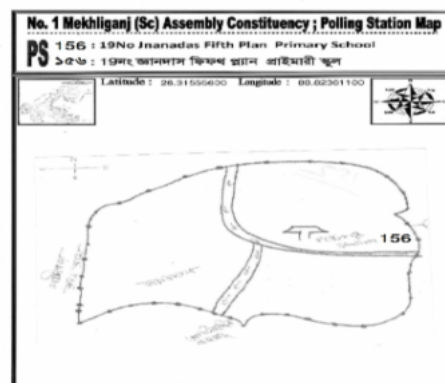

নির্বাচক নিবন্ধন আধিকারিকের স্বাক্ষর

Nazri Naksha

Google Map View

Polling Station Building Front View

Polling Station Front View

Cad View

Key MAP View

1 নাম : অজিফা খাতুন স্বামীর নাম: আহিদুল হক বাড়ির নং : n0155 বয়স : 40 লিঙ্গ : মহিলা	HJK2589356 ফটো উপলব্ধ	2 নাম : রাজীব পিতার নাম: মকবুল বাড়ির নং : n0142 বয়স : 34 লিঙ্গ : পুরুষ	NEV1537125 ফটো উপলব্ধ	3 নাম : রহিম হুসেন পিতার নাম: জাকির হুসেন বাড়ির নং : n0117 বয়স : পুরুষ	NEV1722842 ফটো উপলব্ধ
4 নাম : মগ্নো শুকার পিতার নাম: রহিমদীন বাড়ির নং : n0072 বয়স : 67 লিঙ্গ : পুরুষ	WB/03/001/561390 ফটো উপলব্ধ	5 নাম : মুন্না হক পিতার নাম: খয়রুল হক বাড়ির নং : 0019 বয়স : 28 লিঙ্গ : পুরুষ	NEV2112100 ফটো উপলব্ধ	6 নাম : ফতে আলি পিতার নাম: বিহারু মহঃ বাড়ির নং : 0118 বয়স : 30 লিঙ্গ : পুরুষ	NEV2112159 ফটো উপলব্ধ
7 নাম : হক আহিদুল পিতার নাম: মহীরউদ্দিন বাড়ির নং : n0134 বয়স : 49 লিঙ্গ : পুরুষ	WB/03/001/561491 ফটো উপলব্ধ	8 নাম : খাতুন অজিরন স্বামীর নাম: মজো বাড়ির নং : n0028 বয়স : 77 লিঙ্গ : মহিলা	WB/03/001/561274 ফটো উপলব্ধ	9 নাম : রাহুল সরকার পিতার নাম: বাদল সরকার বাড়ির নং : 0043 বয়স : 28 লিঙ্গ : পুরুষ	NEV2112233 ফটো উপলব্ধ
10 নাম : মতিজান খাতুন স্বামীর নাম: কাজিমুল হক বাড়ির নং : n0135 বয়স : 38 লিঙ্গ : মহিলা	NEV1633510 ফটো উপলব্ধ	11 নাম : সামিউল হক পিতার নাম: আহিদুল হক বাড়ির নং : n0102 বয়স : 38 লিঙ্গ : পুরুষ	HJK2588929 ফটো উপলব্ধ	12 নাম : মগ্নো নাজিমদীন পিতার নাম: সাবরদীন বাড়ির নং : n0103 বয়স : 72 লিঙ্গ : পুরুষ	WB/03/001/561440 ফটো উপলব্ধ
13 নাম : রাজু হুসেন পিতার নাম: মোসারেফ হুসেন বাড়ির নং : 0112 বয়স : 29 লিঙ্গ : পুরুষ	NEV2038529 ফটো উপলব্ধ	14 নাম : বেগম লুৎফা স্বামীর নাম: নাজিমদীন বাড়ির নং : n0103 বয়স : 67 লিঙ্গ : মহিলা	NEV2683175 ফটো উপলব্ধ	15 নাম : সরিফা খাতুন স্বামীর নাম: ফতে আলি বাড়ির নং : n0000 বয়স : 30 লিঙ্গ : মহিলা	NEV2407666 ফটো উপলব্ধ
16 নাম : দুলাল পিতার নাম: আবুল বাড়ির নং : n0032 বয়স : 34 লিঙ্গ : পুরুষ	NEV1661602 ফটো উপলব্ধ	17 নাম : ভানু মহঃ পিতার নাম: মোহঃ নাজিমদীন বাড়ির নং : n0103 বয়স : 42 লিঙ্গ : পুরুষ	HJK2355766 ফটো উপলব্ধ	18 নাম : রফিকুল ইসলাম পিতার নাম: জামিউল বাড়ির নং : 138 বয়স : 28 লিঙ্গ : পুরুষ	NEV2038594 ফটো উপলব্ধ
19 নাম : মগ্নো হাচানুল পিতার নাম: রহিমদীন বাড়ির নং : n0073 বয়স : 57 লিঙ্গ : পুরুষ	WB/03/001/561087 ফটো উপলব্ধ	20 নাম : মগ্নো আবুল পিতার নাম: নাজিমদীন বাড়ির নং : n0082 বয়স : 72 লিঙ্গ : পুরুষ	WB/03/001/561015 ফটো উপলব্ধ	21 নাম : রসিদুল মহঃ পিতার নাম: আব্দুল মহঃ বাড়ির নং : 0027 বয়স : 29 লিঙ্গ : পুরুষ	NEV2112175 ফটো উপলব্ধ
22 নাম : খাতুন সরিফুল স্বামীর নাম: আবুল বাড়ির নং : n0082 বয়স : 67 লিঙ্গ : মহিলা	WB/03/001/561292 ফটো উপলব্ধ	23 নাম : মহাফুজা সরকার স্বামীর নাম: মালেক হক বাড়ির নং : না বয়স : 30 লিঙ্গ : মহিলা	NEV1628619 ফটো উপলব্ধ	24 নাম : মমিনা খাতুন স্বামীর নাম: জয়নাল বাড়ির নং : n0071 বয়স : 42 লিঙ্গ : মহিলা	NEV1166214 ফটো উপলব্ধ
25 নাম : মহসেনা খাতুন স্বামীর নাম: আলম হোক বাড়ির নং : n0072 বয়স : 33 লিঙ্গ : মহিলা	NEV2416832 ফটো উপলব্ধ	26 নাম : সাহেনা খাতুন স্বামীর নাম: হাপিজুল হক বাড়ির নং : n0153 বয়স : 27 লিঙ্গ : মহিলা	NEV2479236 ফটো উপলব্ধ	27 নাম : জয়নুল মহঃ পিতার নাম: মকবুল বাড়ির নং : n0096 বয়স : 44 লিঙ্গ : পুরুষ	HJK1506757 ফটো উপলব্ধ
28 নাম : বানু খাতুন স্বামীর নাম: এনামুল হক বাড়ির নং : n0100 বয়স : 40 লিঙ্গ : মহিলা	HJK2589109 ফটো উপলব্ধ	29 নাম : আলী নজর পিতার নাম: চেরা বাড়ির নং : n0165 বয়স : 70 লিঙ্গ : পুরুষ	WB/03/001/561085 ফটো উপলব্ধ	30 নাম : রুশ্বি বেগম স্বামীর নাম: আফিজুল বাড়ির নং : n0027 বয়স : 34 লিঙ্গ : মহিলা	NEV1757608 ফটো উপলব্ধ