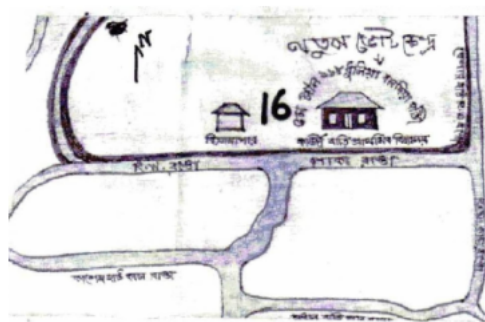

Nazri Naksha