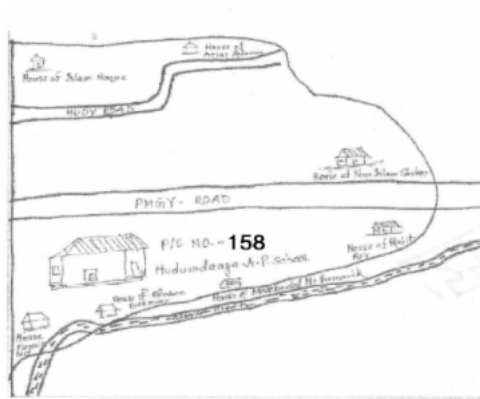

Nazri Naksha