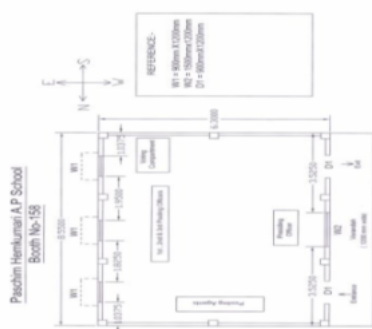

নির্বাচক নিবন্ধন আধিকারিকের স্বাক্ষর

Nazri Naksha

Google Map View

Polling Station Building Front View

Polling Station Front View

Cad View

Key MAP View

1 নাম : বানু খাতুন স্বামীর নাম : মহঃ আলিয়ার বাড়ির নং : n0090 বয়স : 60 লিঙ্গ : মহিলা	WB/03/001/567261	ফটো উপলব্ধ	2 নাম : হাসিনা বানু স্বামীর নাম : মহঃএক্রামুল বাড়ির নং : n0090 বয়স : 56 লিঙ্গ : মহিলা	WB/03/001/567264	ফটো উপলব্ধ	3 নাম : মালতি বর্মন (রায়) স্বামীর নাম : বঙ্কিম বর্মন বাড়ির নং : n0090 বয়স : 32 লিঙ্গ : মহিলা	NEV1634302	ফটো উপলব্ধ
4 নাম : অজিকা খাতুন স্বামীর নাম : আকবর আলী বাড়ির নং : n0041 বয়স : 45 লিঙ্গ : মহিলা	HJK1465418	ফটো উপলব্ধ	5 নাম : আলিমা খাতুন পিতার নাম : নজরুল ইসলাম সরকার বাড়ির নং : n0139 বয়স : 32 লিঙ্গ : মহিলা	NEV1537984	ফটো উপলব্ধ	6 নাম : সাইকুল হুসেইন পিতার নাম : হাকিমুদ্দিন মাহমুদ বাড়ির নং : n0028 বয়স : 40 লিঙ্গ : পুরুষ	NEV1537760	ফটো উপলব্ধ
7 নাম : সামছুল হক সরকার পিতার নাম : আলিয়ার রহমান বাড়ির নং : n0090 বয়স : 40 লিঙ্গ : পুরুষ	NEV1034305	ফটো উপলব্ধ	8 নাম : আব্দুল করিম পিতার নাম : একরামুল হক বাড়ির নং : n0090 বয়স : 33 লিঙ্গ : পুরুষ	NEV1336767	ফটো উপলব্ধ	9 নাম : বাপি বর্মন পিতার নাম : সর্বানন্দ বর্মন বাড়ির নং : 0112 বয়স : 27 লিঙ্গ : পুরুষ	NEV2112894	ফটো উপলব্ধ
10 নাম : আব্দুল কালাম সরকার মায়ের নাম : রেজিয়া বেগম সরকার বাড়ির নং : n0135 বয়স : 43 লিঙ্গ : পুরুষ	HJK2358570	ফটো উপলব্ধ	11 নাম : মান্না মায়ের নাম : ছবিজান বিবি বাড়ির নং : n0001 বয়স : 32 লিঙ্গ : পুরুষ	NEV1537851	ফটো উপলব্ধ	12 নাম : লাজু সরকার পিতার নাম : মোজাম্মেল হক সরকার বাড়ির নং : n0289 বয়স : 55 লিঙ্গ : পুরুষ	WB/03/001/567108	ফটো উপলব্ধ
13 নাম : সাহাজান সরকার পিতার নাম : মোজাম্মেল হক সরকার বাড়ির নং : n0289 বয়স : 57 লিঙ্গ : পুরুষ	WB/03/001/567130	ফটো উপলব্ধ	14 নাম : আব্দুল লতিফ সরকার পিতার নাম : মোজাম্মেল হক সরকার বাড়ির নং : n0289 বয়স : 60 লিঙ্গ : পুরুষ	WB/03/001/567106	ফটো উপলব্ধ	15 নাম : লিপি খাতুন স্বামীর নাম : লাজু সরকার বাড়ির নং : n0289 বয়স : 40 লিঙ্গ : মহিলা	NEV1120104	ফটো উপলব্ধ
16 নাম : সরকার জালালউদ্দিন পিতার নাম : তমিজউদ্দিন সরকার বাড়ির নং : n0290 বয়স : 69 লিঙ্গ : পুরুষ	WB/03/001/567014	ফটো উপলব্ধ	17 নাম : আতাবুল হক সরকার পিতার নাম : মহঃআজিজুল বাড়ির নং : n0062 বয়স : 57 লিঙ্গ : পুরুষ	HJK1465558	ফটো উপলব্ধ	18 নাম : মনোয়ারা বেগম স্বামীর নাম : ইয়াকুব আলী বাড়ির নং : n0111 বয়স : 46 লিঙ্গ : মহিলা	HJK2134427	ফটো উপলব্ধ
19 নাম : লাইলি খাতুন স্বামীর নাম : খোকন সরকার বাড়ির নং : n0054 বয়স : 30 লিঙ্গ : মহিলা	NEV1723675	ফটো উপলব্ধ	20 নাম : রতন সরকার পিতার নাম : আবুল হোসেন বাড়ির নং : n0135 বয়স : 44 লিঙ্গ : পুরুষ	HJK2356970	ফটো উপলব্ধ	21 নাম : লাভলী সরকার স্বামীর নাম : আব্দুল কালাম সরকার বাড়ির নং : n0135 বয়স : 38 লিঙ্গ : মহিলা	NEV1247410	ফটো উপলব্ধ
22 নাম : মুনমুন সরকার স্বামীর নাম : সাজাহান সরকার বাড়ির নং : n0289 বয়স : 36 লিঙ্গ : মহিলা	NEV1247204	ফটো উপলব্ধ	23 নাম : মোহাম্মদ নূর ইসলাম পিতার নাম : তফিরত আলি বাড়ির নং : এন0026 বয়স : 22 লিঙ্গ : পুরুষ	NEV2506715	ফটো উপলব্ধ	24 নাম : আঞ্জু বেগম স্বামীর নাম : আলিফ সরকার বাড়ির নং : N0059 বয়স : 29 লিঙ্গ : মহিলা	NEV2339539	ফটো উপলব্ধ
25 নাম : মহঃ ইয়াকুব আলী পিতার নাম : মহঃনজমুল বাড়ির নং : n0111 বয়স : 64 লিঙ্গ : পুরুষ	WB/03/001/567281	ফটো উপলব্ধ	26 নাম : আঞ্জিনা খাতুন স্বামীর নাম : মমিনুল হক বাড়ির নং : n0111 বয়স : 36 লিঙ্গ : মহিলা	NEV1337104	ফটো উপলব্ধ	27 নাম : সুলজা বেগম স্বামীর নাম : সহিদুল ইসলাম বাড়ির নং : n0156 বয়স : 48 লিঙ্গ : মহিলা	HJK2357002	ফটো উপলব্ধ
28 নাম : মহঃগা বুলু পিতার নাম : মহঃভদ্র বাড়ির নং : n0012 বয়স : 54 লিঙ্গ : পুরুষ	WB/03/001/567339	ফটো উপলব্ধ	29 নাম : সাবানা সরকার পিতার নাম : আনারুল হোসেন বাড়ির নং : N0001 বয়স : 25 লিঙ্গ : মহিলা	NEV2298495	ফটো উপলব্ধ	30 নাম : মনিরুল ইসলাম পিতার নাম : সহিদুল ইসলাম বাড়ির নং : n0156 বয়স : 32 লিঙ্গ : পুরুষ	NEV1440924	ফটো উপলব্ধ