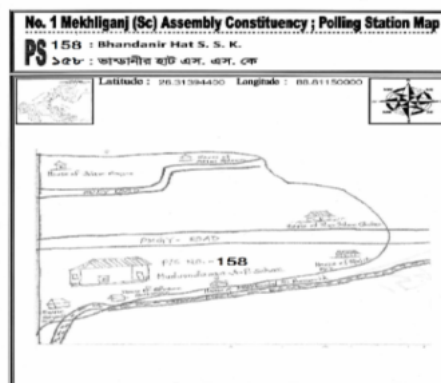

নির্বাচক নিবন্ধন আধিকারিকের স্বাক্ষর

Nazri Naksha

Google Map View

Polling Station Building Front View

Polling Station Front View

Cad View

Key MAP View

1 নাম : বানু খাতুন স্বামীর নাম : মহঃ আলিয়ার বাড়ির নং : n0090 বয়স : 60 লিঙ্গ : মহিলা	WB/03/001/567261	ফটো উপলব্ধ	2 নাম : হাসিনা বানু স্বামীর নাম : মহঃএক্রামুল বাড়ির নং : n0090 বয়স : 56 লিঙ্গ : মহিলা	WB/03/001/567264	ফটো উপলব্ধ	3 নাম : মালতি বর্মন (রায়) স্বামীর নাম : বঙ্কিম বর্মন বাড়ির নং : n0090 বয়স : 32 লিঙ্গ : মহিলা	NEV1634302	ফটো উপলব্ধ
4 নাম : অজিকা খাতুন স্বামীর নাম : আকবর আলী বাড়ির নং : n0041 বয়স : 45 লিঙ্গ : মহিলা	HJK1465418	ফটো উপলব্ধ	5 নাম : আলিমা খাতুন পিতার নাম : নজরুল ইসলাম সরকার বাড়ির নং : n0139 বয়স : 32 লিঙ্গ : মহিলা	NEV1537984	ফটো উপলব্ধ	6 নাম : সাইকুল হুসেইন পিতার নাম : হাকিমুদ্দিন মাহমুদ বাড়ির নং : n0028 বয়স : 40 লিঙ্গ : পুরুষ	NEV1537760	ফটো উপলব্ধ
7 নাম : সামছুল হক সরকার পিতার নাম : আলিয়ার রহমান বাড়ির নং : n0090 বয়স : 40 লিঙ্গ : পুরুষ	NEV1034305	ফটো উপলব্ধ	8 নাম : আব্দুল করিম পিতার নাম : একরামুল হক বাড়ির নং : n0090 বয়স : 33 লিঙ্গ : পুরুষ	NEV1336767	ফটো উপলব্ধ	9 নাম : বাপি বর্মন পিতার নাম : সর্বানন্দ বর্মন বাড়ির নং : 0112 বয়স : 27 লিঙ্গ : পুরুষ	NEV2112894	ফটো উপলব্ধ
10 নাম : আব্দুল কালাম সরকার মায়ের নাম : রেজিয়া বেগম সরকার বাড়ির নং : n0135 বয়স : 43 লিঙ্গ : পুরুষ	HJK2358570	ফটো উপলব্ধ	11 নাম : মান্না মায়ের নাম : ছবিজান বিবি বাড়ির নং : n0001 বয়স : 32 লিঙ্গ : পুরুষ	NEV1537851	ফটো উপলব্ধ	12 নাম : লাজু সরকার পিতার নাম : মোজাম্মেল হক সরকার বাড়ির নং : n0289 বয়স : 55 লিঙ্গ : পুরুষ	WB/03/001/567108	ফটো উপলব্ধ
13 নাম : সাহাজান সরকার পিতার নাম : মোজাম্মেল হক সরকার বাড়ির নং : n0289 বয়স : 57 লিঙ্গ : পুরুষ	WB/03/001/567130	ফটো উপলব্ধ	14 নাম : আব্দুল লতিফ সরকার পিতার নাম : মোজাম্মেল হক সরকার বাড়ির নং : n0289 বয়স : 60 লিঙ্গ : পুরুষ	WB/03/001/567106	ফটো উপলব্ধ	15 নাম : লিপি খাতুন স্বামীর নাম : লাজু সরকার বাড়ির নং : n0289 বয়স : 40 লিঙ্গ : মহিলা	NEV1120104	ফটো উপলব্ধ
16 নাম : সরকার জালালউদ্দিন পিতার নাম : তমিজউদ্দিন সরকার বাড়ির নং : n0290 বয়স : 69 লিঙ্গ : পুরুষ	WB/03/001/567014	ফটো উপলব্ধ	17 নাম : আতাবুল হক সরকার পিতার নাম : মহঃআজিজুল বাড়ির নং : n0062 বয়স : 57 লিঙ্গ : পুরুষ	HJK1465558	ফটো উপলব্ধ	18 নাম : মনোয়ারা বেগম স্বামীর নাম : ইয়াকুব আলী বাড়ির নং : n0111 বয়স : 46 লিঙ্গ : মহিলা	HJK2134427	ফটো উপলব্ধ
19 নাম : লাইলি খাতুন স্বামীর নাম : খোকন সরকার বাড়ির নং : n0054 বয়স : 30 লিঙ্গ : মহিলা	NEV1723675	ফটো উপলব্ধ	20 নাম : রতন সরকার পিতার নাম : আবুল হোসেন বাড়ির নং : n0135 বয়স : 44 লিঙ্গ : পুরুষ	HJK2356970	ফটো উপলব্ধ	21 নাম : লাভলী সরকার স্বামীর নাম : আব্দুল কালাম সরকার বাড়ির নং : n0135 বয়স : 38 লিঙ্গ : মহিলা	NEV1247410	ফটো উপলব্ধ
22 নাম : মুনমুন সরকার স্বামীর নাম : সাজাহান সরকার বাড়ির নং : n0289 বয়স : 36 লিঙ্গ : মহিলা	NEV1247204	ফটো উপলব্ধ	23 নাম : মোহাম্মদ নূর ইসলাম পিতার নাম : তফিরত আলি বাড়ির নং : এন0026 বয়স : 22 লিঙ্গ : পুরুষ	NEV2506715	ফটো উপলব্ধ	24 নাম : আঞ্জু বেগম স্বামীর নাম : আলিফ সরকার বাড়ির নং : N0059 বয়স : 29 লিঙ্গ : মহিলা	NEV2339539	ফটো উপলব্ধ
25 নাম : মহঃ ইয়াকুব আলী পিতার নাম : মহঃনজমুল বাড়ির নং : n0111 বয়স : 64 লিঙ্গ : পুরুষ	WB/03/001/567281	ফটো উপলব্ধ	26 নাম : আঞ্জিনা খাতুন স্বামীর নাম : মমিনুল হক বাড়ির নং : n0111 বয়স : 36 লিঙ্গ : মহিলা	NEV1337104	ফটো উপলব্ধ	27 নাম : সুলজা বেগম স্বামীর নাম : সহিদুল ইসলাম বাড়ির নং : n0156 বয়স : 48 লিঙ্গ : মহিলা	HJK2357002	ফটো উপলব্ধ
28 নাম : মহঃগা বুলু পিতার নাম : মহঃভদ্র বাড়ির নং : n0012 বয়স : 54 লিঙ্গ : পুরুষ	WB/03/001/567339	ফটো উপলব্ধ	29 নাম : সাবানা সরকার পিতার নাম : আনারুল হোসেন বাড়ির নং : N0001 বয়স : 25 লিঙ্গ : মহিলা	NEV2298495	ফটো উপলব্ধ	30 নাম : মনিরুল ইসলাম পিতার নাম : সহিদুল ইসলাম বাড়ির নং : n0156 বয়স : 32 লিঙ্গ : পুরুষ	NEV1440924	ফটো উপলব্ধ