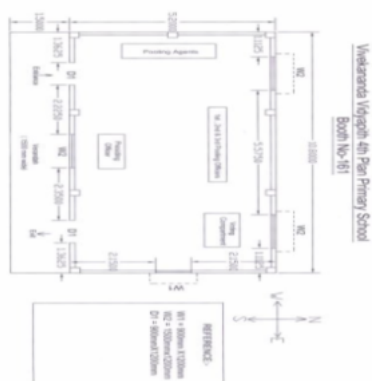

নির্বাচক নিবন্ধন আধিকারিকের স্বাক্ষর

Nazri Naksha

Google Map View

Polling Station Building Front View

Polling Station Front View

Cad View

Key MAP View

1 নাম : রঞ্জিনা খাতুন স্বামীর নাম: মোঃ রুমেলা হক সরকার বাড়ির নং : 113 বয়স : 34 লিঙ্গ : মহিলা	NEV2039782	ফটো উপলব্ধ	2 নাম : খাতুন আবিয়া স্বামীর নাম: আলিমুন হক বাড়ির নং : n0013 বয়স : 59 লিঙ্গ : মহিলা	WB/03/001/573364	ফটো উপলব্ধ	3 নাম : ববিতা খাতুন পিতার নাম: মকছেদুল হক সরকার বাড়ির নং : 112 বয়স : 29 লিঙ্গ : মহিলা	NEV2039840	ফটো উপলব্ধ
4 নাম : আহোনা বেগম স্বামীর নাম: মোঃ সোয়েদুল সরকার বাড়ির নং : n0032 বয়স : 33 লিঙ্গ : মহিলা	NEV1574581	ফটো উপলব্ধ	5 নাম : নেছা দেলজান স্বামীর নাম: ছলিমদীন হক বাড়ির নং : n0033 বয়স : 77 লিঙ্গ : মহিলা	WB/03/001/573207	ফটো উপলব্ধ	6 নাম : হাচিনা বেগম স্বামীর নাম: মকছেদুল হক বাড়ির নং : n0033 বয়স : 33 লিঙ্গ : মহিলা	NEV1248459	ফটো উপলব্ধ
7 নাম : রেখা বেগম স্বামীর নাম: রবিউল সরকার বাড়ির নং : n0104 বয়স : 36 লিঙ্গ : মহিলা	NEV1166834	ফটো উপলব্ধ	8 নাম : সাজিনা সরকার পিতার নাম: মহঃ আবিরুদ্দীন বাড়ির নং : N0119 বয়স : 25 লিঙ্গ : মহিলা	NEV2301752	ফটো উপলব্ধ	9 নাম : রবিউল সরকার পিতার নাম: মজিবর রহমান বাড়ির নং : n0104 বয়স : 45 লিঙ্গ : পুরুষ	HJK2359255	ফটো উপলব্ধ
10 নাম : বাপি সরকার পিতার নাম: মহাবুল হক বাড়ির নং : এন0076 বয়স : 26 লিঙ্গ : পুরুষ	NEV2407567	ফটো উপলব্ধ	11 নাম : লাকী খাতুন পিতার নাম: আনারুল হক সরকার বাড়ির নং : n0034 বয়স : 35 লিঙ্গ : মহিলা	NEV1539279	ফটো উপলব্ধ	12 নাম : খাতুন সাহিদা স্বামীর নাম: ছরোয়ার আলম বাড়ির নং : n0035 বয়স : 52 লিঙ্গ : মহিলা	HJK2359180	ফটো উপলব্ধ
13 নাম : মোছাঃ মিরুজা সরকার স্বামীর নাম: ছকিয়ত আলম বাড়ির নং : n0035 বয়স : 46 লিঙ্গ : মহিলা	HJK2359198	ফটো উপলব্ধ	14 নাম : আজহার আলী পিতার নাম: ছরোয়াল আলম বাড়ির নং : n0035 বয়স : 34 লিঙ্গ : পুরুষ	NEV1441666	ফটো উপলব্ধ	15 নাম : মহঃ নূর ইসলাম পিতার নাম: ওসমান আলী বাড়ির নং : n0148 বয়স : 57 লিঙ্গ : পুরুষ	WB/03/001/573396	ফটো উপলব্ধ
16 নাম : রসীদা বেগম সরকার স্বামীর নাম: মঙ্গল সরকার বাড়ির নং : n0027 বয়স : 48 লিঙ্গ : মহিলা	HJK1467505	ফটো উপলব্ধ	17 নাম : খাতুন অলিফা স্বামীর নাম: আব্দুল সাত্তার হক বাড়ির নং : n0059 বয়স : 53 লিঙ্গ : মহিলা	WB/03/001/573095	ফটো উপলব্ধ	18 নাম : আলী উমের পিতার নাম: হোসেন আলী বাড়ির নং : n0151 বয়স : 60 লিঙ্গ : পুরুষ	WB/03/001/573171	ফটো উপলব্ধ
19 নাম : হক আতাবুল পিতার নাম: সনে আলী বাড়ির নং : n0072 বয়স : 52 লিঙ্গ : পুরুষ	WB/03/001/573456	ফটো উপলব্ধ	20 নাম : মহচেনা খাতুন স্বামীর নাম: জালাল উদ্দিন বাড়ির নং : n0076 বয়স : 46 লিঙ্গ : মহিলা	HJK2359289	ফটো উপলব্ধ	21 নাম : মহিদুল সরকার পিতার নাম: মহঃ জালালউদ্দিন আহমাদ বাড়ির নং : n0076 বয়স : 42 লিঙ্গ : পুরুষ	HJK2681153	ফটো উপলব্ধ
22 নাম : মহঃ মফিজউদ্দীন পিতার নাম: মহঃ আলামদীন বাড়ির নং : n0077 বয়স : 67 লিঙ্গ : পুরুষ	WB/03/001/573481	ফটো উপলব্ধ	23 নাম : হানিফ সরকার পিতার নাম: মহঃ মফিজউদ্দিন বাড়ির নং : n0077 বয়স : 36 লিঙ্গ : পুরুষ	NEV1166933	ফটো উপলব্ধ	24 নাম : হাসিবুল মহম্মদ পিতার নাম: মহঃ আবুল বাড়ির নং : n0081 বয়স : 34 লিঙ্গ : পুরুষ	NEV1635283	ফটো উপলব্ধ
25 নাম : অঞ্জু সরকার পিতার নাম: মহম্মদ সাবুল সরকার বাড়ির নং : এন0077 বয়স : 30 লিঙ্গ : মহিলা	NEV1616903	ফটো উপলব্ধ	26 নাম : হক এস্তাজুল পিতার নাম: আব্দুল রহমান বাড়ির নং : n0157 বয়স : 55 লিঙ্গ : পুরুষ	WB/03/001/573218	ফটো উপলব্ধ	27 নাম : রবজিনা খাতুন স্বামীর নাম: রবিউল হক সরকার বাড়ির নং : n0158 বয়স : 36 লিঙ্গ : মহিলা	NEV1166404	ফটো উপলব্ধ
28 নাম : মঃ রেজাউল হক সরকার পিতার নাম: আহানুল হক সরকার বাড়ির নং : n0158 বয়স : 47 লিঙ্গ : পুরুষ	HJK2358877	ফটো উপলব্ধ	29 নাম : ফরিদা খাতুন স্বামীর নাম: রেজাউল হক সরকার বাড়ির নং : n0158 বয়স : 39 লিঙ্গ : মহিলা	NEV0688960	ফটো উপলব্ধ	30 নাম : খাতুন জমিলা স্বামীর নাম: তফিজউদ্দিন সরকার বাড়ির নং : n0097 বয়স : 57 লিঙ্গ : মহিলা	NEV2246056	ফটো উপলব্ধ