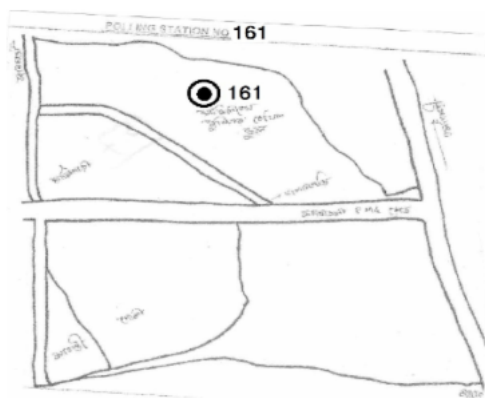

Nazri Naksha