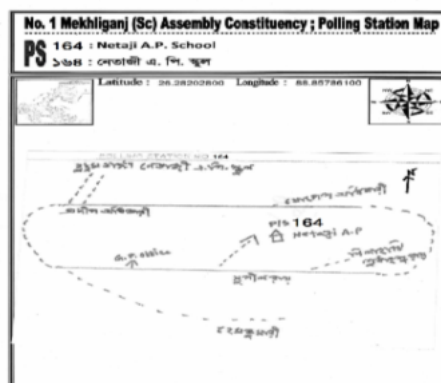

নির্বাচক নিবন্ধন আধিকারিকের স্বাক্ষর

Nazri Naksha

Google Map View

Polling Station Building Front View

Polling Station Front View

Cad View

Key MAP View

বিধানসভা নির্বাচনক্ষেত্রের নং, নাম : 1-মেখলিগঞ্জ
ভাগ নং, নাম : 1-মধ্য ছদুমডাঙ্গা, নীলাহাটি