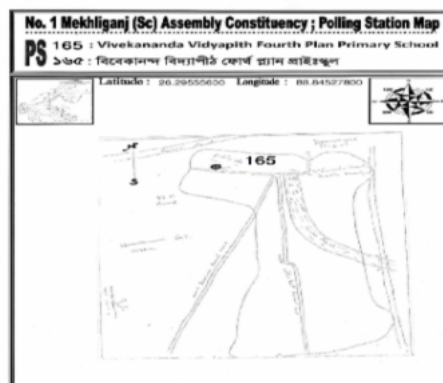

Key MAP View