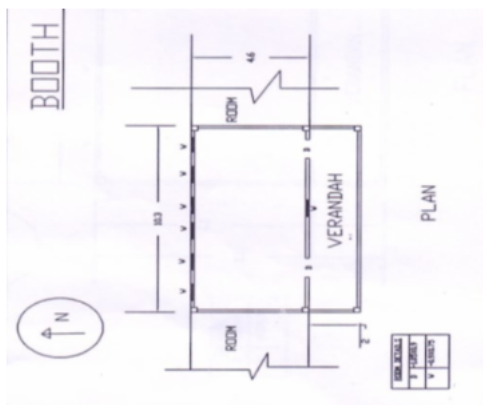

নির্বাচক নিবন্ধন আধিকারিকের স্বাক্ষর

Nazri Naksha

Google Map View

Polling Station Building Front View

Polling Station Front View

Cad View

Key MAP View

1 নাম : নিপিন রায় পিতার নাম: সতীশ রায় বাড়ির নং : n0295 বয়স : 44 লিঙ্গ : পুরুষ	HJK2297364 ফটো উপলব্ধ	2 নাম : পেমডা রায় স্বামীর নাম: নিপিন রায় বাড়ির নং : n0297 বয়স : 43 লিঙ্গ : মহিলা	HJK2297315 ফটো উপলব্ধ	3 নাম : কনিকা অধিকারী স্বামীর নাম: পুষ্প অধিকারী বাড়ির নং : n0061 বয়স : 54 লিঙ্গ : মহিলা	WB/03/001/402554 ফটো উপলব্ধ
4 নাম : পীযুষ অধিকারী পিতার নাম: পুষ্প অধিকারী বাড়ির নং : n0061 বয়স : 33 লিঙ্গ : পুরুষ	NEV1340322 ফটো উপলব্ধ	5 নাম : মানবী দেব অধিকারী স্বামীর নাম: বিধান দেব অধিকারী বাড়ির নং : n0128 বয়স : 34 লিঙ্গ : মহিলা	NEV1340009 ফটো উপলব্ধ	6 নাম : শঙ্কর দেব অধিকারী পিতার নাম: অরুণ দেব অধিকারী বাড়ির নং : n0131 বয়স : 42 লিঙ্গ : পুরুষ	HJK2438182 ফটো উপলব্ধ
7 নাম : পুষ্প অধিকারী পিতার নাম: দ্বিজেন অধিকারী বাড়ির নং : n0061 বয়স : 58 লিঙ্গ : পুরুষ	WB/03/001/402060 ফটো উপলব্ধ	8 নাম : রুপশিখা অধিকারী পিতার নাম: পুষ্প অধিকারী বাড়ির নং : N0061 বয়স : 25 লিঙ্গ : মহিলা	NEV2279388 ফটো উপলব্ধ	9 নাম : শান্তি (রায়) দেব অধিকারী স্বামীর নাম: শংকর দেব অধিকারী বাড়ির নং : n0131 বয়স : 33 লিঙ্গ : মহিলা	NEV1637966 ফটো উপলব্ধ
10 নাম : বিধান দেব অধিকারী পিতার নাম: প্রফুল্ল দেব অধিকারী বাড়ির নং : n0128 বয়স : 39 লিঙ্গ : পুরুষ	HJK2438158 ফটো উপলব্ধ	11 নাম : সুবল দেব অধিকারী পিতার নাম: অসেন দেব অধিকারী বাড়ির নং : n0121 বয়স : 40 লিঙ্গ : পুরুষ	HJK2438018 ফটো উপলব্ধ	12 নাম : দিপালী দেব অধিকারী স্বামীর নাম: মুরালী দেব অধিকারী বাড়ির নং : n0086 বয়স : 43 লিঙ্গ : মহিলা	HJK2091130 ফটো উপলব্ধ
13 নাম : নরেশ দেব অধিকারী পিতার নাম: কালাট দেব অধিকারী বাড়ির নং : n0045 বয়স : 60 লিঙ্গ : পুরুষ	WB/03/001/402455 ফটো উপলব্ধ	14 নাম : কবিতা দেব অধিকারী স্বামীর নাম: মুকুন্দ দেব অধিকারী বাড়ির নং : n0065 বয়স : 57 লিঙ্গ : মহিলা	WB/03/001/402510 ফটো উপলব্ধ	15 নাম : পঙ্কজ দেব অধিকারী পিতার নাম: নারায়ন দেব অধিকারী বাড়ির নং : n0063 বয়স : 31 লিঙ্গ : পুরুষ	NEV1541473 ফটো উপলব্ধ
16 নাম : প্রতীমা দেব অধিকারী পিতার নাম: গণপতি দেব অধিকারী বাড়ির নং : N0047 বয়স : 27 লিঙ্গ : মহিলা	NEV2074268 ফটো উপলব্ধ	17 নাম : মুরালী দেব অধিকারী পিতার নাম: নগেন্দ্র দেব অধিকারী বাড়ির নং : n0066 বয়স : 60 লিঙ্গ : পুরুষ	WB/03/001/402257 ফটো উপলব্ধ	18 নাম : নারায়ন দেব অধিকারী পিতার নাম: উপেন্দ্র দেব অধিকারী বাড়ির নং : n0063 বয়স : 57 লিঙ্গ : পুরুষ	WB/03/001/402461 ফটো উপলব্ধ
19 নাম : মনোজ দেব অধিকারী পিতার নাম: উপেন্দ্র দেব অধিকারী বাড়ির নং : n0063 বয়স : 33 লিঙ্গ : পুরুষ	NEV1340314 ফটো উপলব্ধ	20 নাম : পঞ্চমী দেব অধিকারী স্বামীর নাম: চন্দন রায় বাড়ির নং : 0063 বয়স : 28 লিঙ্গ : মহিলা	NEV2074169 ফটো উপলব্ধ	21 নাম : বিনদিনী দেব অধিকারী স্বামীর নাম: অসেন দেব অধিকারী বাড়ির নং : n0066 বয়স : 67 লিঙ্গ : মহিলা	WB/03/001/402276 ফটো উপলব্ধ
22 নাম : গোবিন্দ দেব অধিকারী পিতার নাম: গনপতি দেব অধিকারী বাড়ির নং : n0047 বয়স : 39 লিঙ্গ : পুরুষ	HJK2565992 ফটো উপলব্ধ	23 নাম : সুকান্ত দেব অধিকারী মায়ের নাম: বিনোদিনী দেব অধিকারী বাড়ির নং : n0066 বয়স : 35 লিঙ্গ : পুরুষ	NEV1123470 ফটো উপলব্ধ	24 নাম : মুকুন্দ দেব অধিকারী পিতার নাম: উপেন্দ্র দেব অধিকারী বাড়ির নং : n0065 বয়স : 61 লিঙ্গ : পুরুষ	NEV2675270 ফটো উপলব্ধ
25 নাম : মীর্টন দেব অধিকারী পিতার নাম: মুকুন্দ দেব অধিকারী বাড়ির নং : n0065 বয়স : 34 লিঙ্গ : পুরুষ	NEV1340306 ফটো উপলব্ধ	26 নাম : রমিলা দেব অধিকারী স্বামীর নাম: গনপতি দেব অধিকারী বাড়ির নং : n0047 বয়স : 60 লিঙ্গ : মহিলা	HJK2296481 ফটো উপলব্ধ	27 নাম : মেনকা দেব অধিকারী স্বামীর নাম: সুশীল দেব অধিকারী বাড়ির নং : n0045 বয়স : 60 লিঙ্গ : মহিলা	WB/03/001/402403 ফটো উপলব্ধ
28 নাম : মানস অধিকারী পিতার নাম: সুশীল দেব অধিকারী বাড়ির নং : n0045 বয়স : 38 লিঙ্গ : পুরুষ	HJK2565737 ফটো উপলব্ধ	29 নাম : বিমল দেব অধিকারী পিতার নাম: ভবেন্দ্র দেব অধিকারী বাড়ির নং : n0064 বয়স : 57 লিঙ্গ : পুরুষ	WB/03/001/402452 ফটো উপলব্ধ	30 নাম : কবিতা অধিকারী স্বামীর নাম: পঙ্কজ দেব অধিকারী বাড়ির নং : N0063 বয়স : 31 লিঙ্গ : মহিলা	NEV1522903 ফটো উপলব্ধ