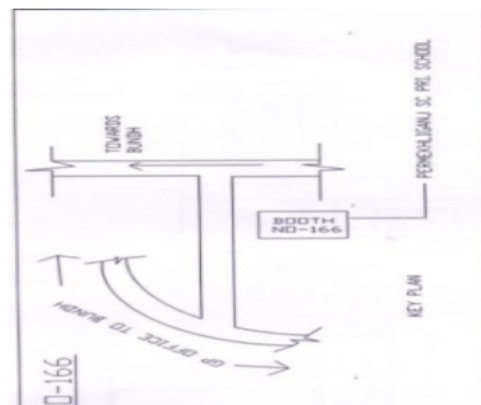

নির্বাচক নিবন্ধন আধিকারিকের স্বাক্ষর

Nazri Naksha

Google Map View

Polling Station Building Front View

Polling Station Front View

Cad View

Key MAP View

1 নাম : নিপিন রায় পিতার নাম: সতীশ রায় বাড়ির নং : n0295 বয়স : 44 লিঙ্গ : পুরুষ	HJK2297364 ফটো উপলব্ধ	2 নাম : পেমডা রায় স্বামীর নাম: নিপিন রায় বাড়ির নং : n0297 বয়স : 43 লিঙ্গ : মহিলা	HJK2297315 ফটো উপলব্ধ	3 নাম : কনিকা অধিকারী স্বামীর নাম: পুষ্প অধিকারী বাড়ির নং : n0061 বয়স : 54 লিঙ্গ : মহিলা	WB/03/001/402554 ফটো উপলব্ধ
4 নাম : পীযুষ অধিকারী পিতার নাম: পুষ্প অধিকারী বাড়ির নং : n0061 বয়স : 33 লিঙ্গ : পুরুষ	NEV1340322 ফটো উপলব্ধ	5 নাম : মানবী দেব অধিকারী স্বামীর নাম: বিধান দেব অধিকারী বাড়ির নং : n0128 বয়স : 34 লিঙ্গ : মহিলা	NEV1340009 ফটো উপলব্ধ	6 নাম : শঙ্কর দেব অধিকারী পিতার নাম: অরুণ দেব অধিকারী বাড়ির নং : n0131 বয়স : 42 লিঙ্গ : পুরুষ	HJK2438182 ফটো উপলব্ধ
7 নাম : পুষ্প অধিকারী পিতার নাম: দ্বিজেন অধিকারী বাড়ির নং : n0061 বয়স : 58 লিঙ্গ : পুরুষ	WB/03/001/402060 ফটো উপলব্ধ	8 নাম : রুপশিখা অধিকারী পিতার নাম: পুষ্প অধিকারী বাড়ির নং : N0061 বয়স : 25 লিঙ্গ : মহিলা	NEV2279388 ফটো উপলব্ধ	9 নাম : শান্তি (রায়) দেব অধিকারী স্বামীর নাম: শংকর দেব অধিকারী বাড়ির নং : n0131 বয়স : 33 লিঙ্গ : মহিলা	NEV1637966 ফটো উপলব্ধ
10 নাম : বিধান দেব অধিকারী পিতার নাম: প্রফুল্ল দেব অধিকারী বাড়ির নং : n0128 বয়স : 39 লিঙ্গ : পুরুষ	HJK2438158 ফটো উপলব্ধ	11 নাম : সুবল দেব অধিকারী পিতার নাম: অসেন দেব অধিকারী বাড়ির নং : n0121 বয়স : 40 লিঙ্গ : পুরুষ	HJK2438018 ফটো উপলব্ধ	12 নাম : দিপালী দেব অধিকারী স্বামীর নাম: মুরালী দেব অধিকারী বাড়ির নং : n0086 বয়স : 43 লিঙ্গ : মহিলা	HJK2091130 ফটো উপলব্ধ
13 নাম : নরেশ দেব অধিকারী পিতার নাম: কালাট দেব অধিকারী বাড়ির নং : n0045 বয়স : 60 লিঙ্গ : পুরুষ	WB/03/001/402455 ফটো উপলব্ধ	14 নাম : কবিতা দেব অধিকারী স্বামীর নাম: মুকুন্দ দেব অধিকারী বাড়ির নং : n0065 বয়স : 57 লিঙ্গ : মহিলা	WB/03/001/402510 ফটো উপলব্ধ	15 নাম : পঙ্কজ দেব অধিকারী পিতার নাম: নারায়ন দেব অধিকারী বাড়ির নং : n0063 বয়স : 31 লিঙ্গ : পুরুষ	NEV1541473 ফটো উপলব্ধ
16 নাম : প্রতীমা দেব অধিকারী পিতার নাম: গণপতি দেব অধিকারী বাড়ির নং : N0047 বয়স : 27 লিঙ্গ : মহিলা	NEV2074268 ফটো উপলব্ধ	17 নাম : মুরালী দেব অধিকারী পিতার নাম: নগেন্দ্র দেব অধিকারী বাড়ির নং : n0066 বয়স : 60 লিঙ্গ : পুরুষ	WB/03/001/402257 ফটো উপলব্ধ	18 নাম : নারায়ন দেব অধিকারী পিতার নাম: উপেন্দ্র দেব অধিকারী বাড়ির নং : n0063 বয়স : 57 লিঙ্গ : পুরুষ	WB/03/001/402461 ফটো উপলব্ধ
19 নাম : মনোজ দেব অধিকারী পিতার নাম: উপেন্দ্র দেব অধিকারী বাড়ির নং : n0063 বয়স : 33 লিঙ্গ : পুরুষ	NEV1340314 ফটো উপলব্ধ	20 নাম : পঞ্চমী দেব অধিকারী স্বামীর নাম: চন্দন রায় বাড়ির নং : 0063 বয়স : 28 লিঙ্গ : মহিলা	NEV2074169 ফটো উপলব্ধ	21 নাম : বিনদিনী দেব অধিকারী স্বামীর নাম: অসেন দেব অধিকারী বাড়ির নং : n0066 বয়স : 67 লিঙ্গ : মহিলা	WB/03/001/402276 ফটো উপলব্ধ
22 নাম : গোবিন্দ দেব অধিকারী পিতার নাম: গনপতি দেব অধিকারী বাড়ির নং : n0047 বয়স : 39 লিঙ্গ : পুরুষ	HJK2565992 ফটো উপলব্ধ	23 নাম : সুকান্ত দেব অধিকারী মায়ের নাম: বিনোদিনী দেব অধিকারী বাড়ির নং : n0066 বয়স : 35 লিঙ্গ : পুরুষ	NEV1123470 ফটো উপলব্ধ	24 নাম : মুকুন্দ দেব অধিকারী পিতার নাম: উপেন্দ্র দেব অধিকারী বাড়ির নং : n0065 বয়স : 61 লিঙ্গ : পুরুষ	NEV2675270 ফটো উপলব্ধ
25 নাম : মীর্টন দেব অধিকারী পিতার নাম: মুকুন্দ দেব অধিকারী বাড়ির নং : n0065 বয়স : 34 লিঙ্গ : পুরুষ	NEV1340306 ফটো উপলব্ধ	26 নাম : রমিলা দেব অধিকারী স্বামীর নাম: গনপতি দেব অধিকারী বাড়ির নং : n0047 বয়স : 60 লিঙ্গ : মহিলা	HJK2296481 ফটো উপলব্ধ	27 নাম : মেনকা দেব অধিকারী স্বামীর নাম: সুশীল দেব অধিকারী বাড়ির নং : n0045 বয়স : 60 লিঙ্গ : মহিলা	WB/03/001/402403 ফটো উপলব্ধ
28 নাম : মানস অধিকারী পিতার নাম: সুশীল দেব অধিকারী বাড়ির নং : n0045 বয়স : 38 লিঙ্গ : পুরুষ	HJK2565737 ফটো উপলব্ধ	29 নাম : বিমল দেব অধিকারী পিতার নাম: ভবেন্দ্র দেব অধিকারী বাড়ির নং : n0064 বয়স : 57 লিঙ্গ : পুরুষ	WB/03/001/402452 ফটো উপলব্ধ	30 নাম : কবিতা অধিকারী স্বামীর নাম: পঙ্কজ দেব অধিকারী বাড়ির নং : N0063 বয়স : 31 লিঙ্গ : মহিলা	NEV1522903 ফটো উপলব্ধ