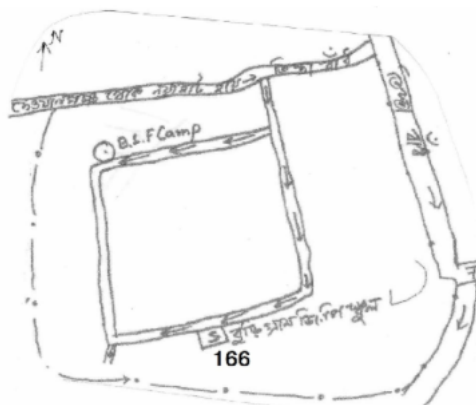

Nazri Naksha