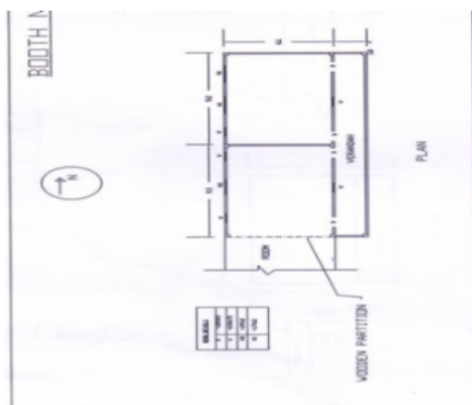

নির্বাচক নিবন্ধন আধিকারিকের স্বাক্ষর

Nazri Naksha

Google Map View

Polling Station Building Front View

Polling Station Front View

Cad View

Key MAP View

1 নাম : রাবিয়া খাতুন স্বামীর নাম: ময়নুল রহমান বাড়ির নং : N0036 বয়স : 29 লিঙ্গ : মহিলা	NEV2103505 ফটো উপলব্ধ	2 নাম : মর্জিনা খাতুন স্বামীর নাম: সমীরুদ্দিন রহমান বাড়ির নং : n0036 বয়স : 64 লিঙ্গ : মহিলা	WB/03/001/405430 ফটো উপলব্ধ	3 নাম : নজরু মহঃ পিতার নাম: হজিউদ্দিন মহঃ বাড়ির নং : n0313 বয়স : 88 লিঙ্গ : পুরুষ	HJK2438604 ফটো উপলব্ধ
4 নাম : রেনু রহমান পিতার নাম: আছউদ্দিন রহমান বাড়ির নং : n0037 বয়স : 72 লিঙ্গ : পুরুষ	WB/03/001/405631 ফটো উপলব্ধ	5 নাম : সমীরুদ্দিন রহমান পিতার নাম: আজরুদ্দিন রহমান বাড়ির নং : n0036 বয়স : 72 লিঙ্গ : পুরুষ	WB/03/001/405326 ফটো উপলব্ধ	6 নাম : নূরমা বেগম পিতার নাম: নুজরু মহঃ বাড়ির নং : এন0313 বয়স : 24 লিঙ্গ : মহিলা	NEV2368124 ফটো উপলব্ধ
7 নাম : নুরজাহান সরকার পিতার নাম: নুজ সরকার বাড়ির নং : 0313 বয়স : 27 লিঙ্গ : মহিলা	NEV2074722 ফটো উপলব্ধ	8 নাম : ময়নুল রহমান পিতার নাম: সমীরুদ্দিন বাড়ির নং : n0036 বয়স : 43 লিঙ্গ : পুরুষ	NEV1445139 ফটো উপলব্ধ	9 নাম : নাছিরুদ্দিন হক মায়ের নাম: বাতানী বেওয়া বাড়ির নং : n0045 বয়স : 56 লিঙ্গ : পুরুষ	WB/03/001/405295 ফটো উপলব্ধ
10 নাম : সোনালী বেগম স্বামীর নাম: মহিরুদ্দিন বাড়ির নং : n0340 বয়স : 41 লিঙ্গ : মহিলা	HJK2660553 ফটো উপলব্ধ	11 নাম : উচ্ছেদ হক পিতার নাম: নুজ হক বাড়ির নং : N0013 বয়স : 25 লিঙ্গ : পুরুষ	NEV2315091 ফটো উপলব্ধ	12 নাম : বটকুমার বর্মণ পিতার নাম: জ্যোতিষ বর্মণ বাড়ির নং : n0064 বয়স : 32 লিঙ্গ : পুরুষ	NEV1444843 ফটো উপলব্ধ
13 নাম : জ্যোতিষ বর্মণ পিতার নাম: জিতেন বর্মণ বাড়ির নং : n0064 বয়স : 67 লিঙ্গ : পুরুষ	NEV2213858 ফটো উপলব্ধ	14 নাম : রেনুকা বর্মণ স্বামীর নাম: জ্যোতিষ বর্মণ বাড়ির নং : n0064 বয়স : 62 লিঙ্গ : মহিলা	NEV2224699 ফটো উপলব্ধ	15 নাম : বিবেকানন্দ রায় পিতার নাম: জ্যোতিষ চন্দ্র রায় বাড়ির নং : n0064 বয়স : 36 লিঙ্গ : পুরুষ	NEV1035138 ফটো উপলব্ধ
16 নাম : রত্না রায় স্বামীর নাম: লক্ষীকান্ত রায় বাড়ির নং : n0301 বয়স : 39 লিঙ্গ : মহিলা	HJK2438471 ফটো উপলব্ধ	17 নাম : অপর্ণা রায় অধিকারী স্বামীর নাম: কৈলাশ অধিকারী বাড়ির নং : N0018 বয়স : 33 লিঙ্গ : মহিলা	NGW2081461 ফটো উপলব্ধ	18 নাম : প্রভাত অধিকারী পিতার নাম: হরিদাস অধিকারী বাড়ির নং : n0362 বয়স : 56 লিঙ্গ : পুরুষ	HJK1454214 ফটো উপলব্ধ
19 নাম : গিরীবালা অধিকারী স্বামীর নাম: হরিশচন্দ্র দেব অধিকারী বাড়ির নং : n0318 বয়স : 43 লিঙ্গ : মহিলা	HJK2438653 ফটো উপলব্ধ	20 নাম : নির্মল দেব অধিকারী পিতার নাম: বিজয় দেব অধিকারী বাড়ির নং : n0323 বয়স : 41 লিঙ্গ : পুরুষ	HJK2438711 ফটো উপলব্ধ	21 নাম : যুথিকা রায়(দেব অধিকারী) স্বামীর নাম: নির্মল রায়(দেব অধিকারী) বাড়ির নং : n0323 বয়স : 36 লিঙ্গ : মহিলা	NEV1167824 ফটো উপলব্ধ
22 নাম : কৌশল্যা অধিকারী স্বামীর নাম: অস্টীকা দেব অধিকারী বাড়ির নং : n0018 বয়স : 39 লিঙ্গ : মহিলা	HJK2566149 ফটো উপলব্ধ	23 নাম : তরনী অধিকারী পিতার নাম: উমেশদেব অধিকারী বাড়ির নং : n0017 বয়স : 34 লিঙ্গ : পুরুষ	NEV1445097 ফটো উপলব্ধ	24 নাম : সম্পা অধিকারী পিতার নাম: উমেশ অধিকারী বাড়ির নং : n0017 বয়স : 32 লিঙ্গ : মহিলা	NEV1638501 ফটো উপলব্ধ
25 নাম : বিক্রম অধিকারী মায়ের নাম: সন্ধ্যা অধিকারী বাড়ির নং : এন0021 বয়স : 25 লিঙ্গ : পুরুষ	NEV2403947 ফটো উপলব্ধ	26 নাম : উমেশ দেব অধিকারী পিতার নাম: বিপিন দেব অধিকারী বাড়ির নং : n0017 বয়স : 64 লিঙ্গ : পুরুষ	NEV2217172 ফটো উপলব্ধ	27 নাম : হেমদিনী দেব অধিকারী স্বামীর নাম: উমেশ দেব অধিকারী বাড়ির নং : n0017 বয়স : 58 লিঙ্গ : মহিলা	WB/03/001/405392 ফটো উপলব্ধ
28 নাম : বলরাম অধিকারী পিতার নাম: মনেশ দেব অধিকারী বাড়ির নং : n0265 বয়স : 45 লিঙ্গ : পুরুষ	HJK2297620 ফটো উপলব্ধ	29 নাম : সন্ধ্যা অধিকারী স্বামীর নাম: ত্রেলক্ষ অধিকারী বাড়ির নং : n0021 বয়স : 53 লিঙ্গ : মহিলা	WB/03/001/405193 ফটো উপলব্ধ	30 নাম : দীপিকা অধিকারী পিতার নাম: দেবনাথ অধিকারী বাড়ির নং : N0017 বয়স : 34 লিঙ্গ : মহিলা	NGW1580349 ফটো উপলব্ধ