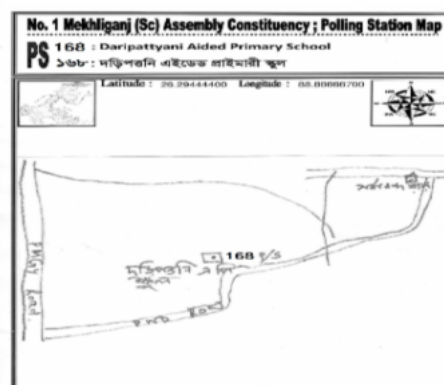

Key MAP View