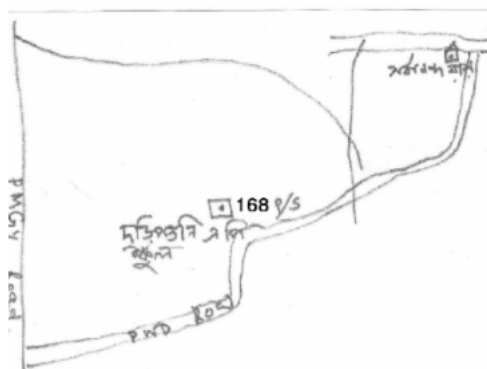

Nazri Naksha