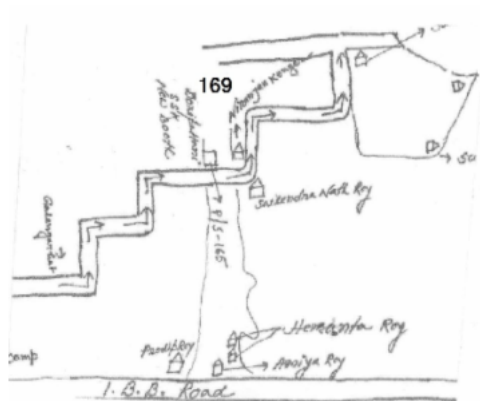

Nazri Naksha