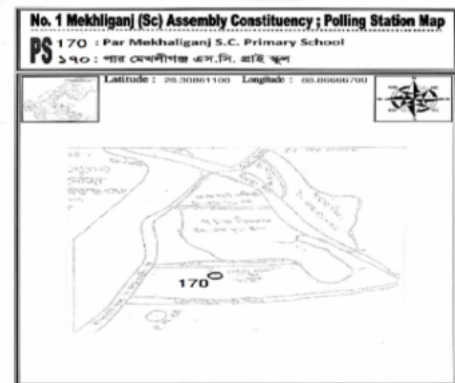

Key MAP View