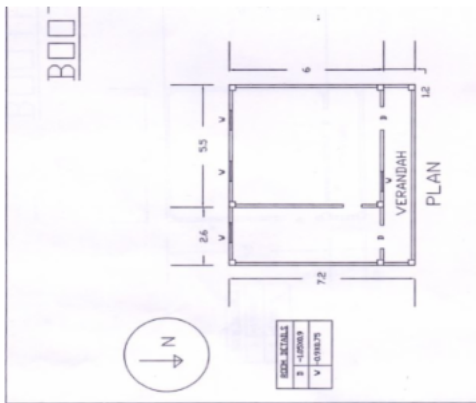

নির্বাচক নিবন্ধন আধিকারিকের স্বাক্ষর

Nazri Naksha

Google Map View

Polling Station Building Front View

Polling Station Front View

Cad View

Key MAP View

1 নাম : নীলু কুঙ্গর পিতার নাম: সমারু কোঙ্গর বাড়ির নং : n0012 বয়স : 46 লিঙ্গ : পুরুষ	HJK1453497 ফটো উপলব্ধ	2 নাম : শেফালী রায় কুঙ্গর স্বামীর নাম: উত্তম কুঙ্গর বাড়ির নং : n0012 বয়স : 31 লিঙ্গ : মহিলা	NEV1639038 ফটো উপলব্ধ	3 নাম : উত্তম কোঙ্গর পিতার নাম: সমারু কোঙ্গর বাড়ির নং : n0012 বয়স : 37 লিঙ্গ : পুরুষ	NEV0732784 ফটো উপলব্ধ
4 নাম : জাহিদুল হক পিতার নাম: ইসমাইল মোহম্মদ বাড়ির নং : n0083 বয়স : 52 লিঙ্গ : পুরুষ	NEV2683142 ফটো উপলব্ধ	5 নাম : জ্যোৎস্না অধিকারী স্বামীর নাম: সরলা কান্ত অধিকারী বাড়ির নং : n0007 বয়স : 57 লিঙ্গ : মহিলা	HJK2299006 ফটো উপলব্ধ	6 নাম : সুবোধ দেব অধিকারী পিতার নাম: জয়ন্ত দেব অধিকারী বাড়ির নং : ২,এন০২৯৯ বয়স : 27 লিঙ্গ : পুরুষ	NEV2140150 ফটো উপলব্ধ
7 নাম : কৃষ্ণ দেব অধিকারী পিতার নাম: সমারু দেব অধিকারী বাড়ির নং : n0007 বয়স : 27 লিঙ্গ : পুরুষ	NEV2075612 ফটো উপলব্ধ	8 নাম : মানব দেব অধিকারী পিতার নাম: শিশু দেব অধিকারী বাড়ির নং : এন0272 বয়স : 30 লিঙ্গ : পুরুষ	NEV2480481 ফটো উপলব্ধ	9 নাম : দিপালী দেব অধিকারী পিতার নাম: সুভাষ চন্দ্র দেব অধিকারী বাড়ির নং : এন০২৭২ বয়স : 28 লিঙ্গ : মহিলা	NEV2140283 ফটো উপলব্ধ
10 নাম : খগেন দেব অধিকারী পিতার নাম: অরবিন্দু দেব অধিকারী বাড়ির নং : এন০৩০০ বয়স : 26 লিঙ্গ : পুরুষ	NEV2140226 ফটো উপলব্ধ	11 নাম : দক্ষীনা কোঙ্গর পিতার নাম: ধীরেন কোঙ্গর বাড়ির নং : n0013 বয়স : 30 লিঙ্গ : পুরুষ	NEV1639053 ফটো উপলব্ধ	12 নাম : ভরত কুঙ্গর পিতার নাম: ধীরেন কুঙ্গর বাড়ির নং : n0013 বয়স : 37 লিঙ্গ : পুরুষ	NEV1124775 ফটো উপলব্ধ
13 নাম : মাম্পি (কোঙ্গর) রায় স্বামীর নাম: দক্ষীনা কোঙ্গর বাড়ির নং : এন০০১৩ বয়স : 28 লিঙ্গ : মহিলা	NEV2140689 ফটো উপলব্ধ	14 নাম : জ্যোৎস্না কোঙ্গর স্বামীর নাম: ধীরেন কোঙ্গর বাড়ির নং : n0013 বয়স : 70 লিঙ্গ : মহিলা	WB/03/001/408409 ফটো উপলব্ধ	15 নাম : বেবী বর্মন কুঙ্গর স্বামীর নাম: ভরত কুঙ্গর বাড়ির নং : N0013 বয়স : 28 লিঙ্গ : মহিলা	NEV2075430 ফটো উপলব্ধ
16 নাম : প্রদীপ কোঙ্গর মায়ের নাম: দুলালী কোঙ্গর বাড়ির নং : n0011 বয়স : 30 লিঙ্গ : পুরুষ	NEV1728146 ফটো উপলব্ধ	17 নাম : জয়দেব কুঙ্গর মায়ের নাম: দুলালী কুঙ্গর বাড়ির নং : এন0035 বয়স : 25 লিঙ্গ : পুরুষ	NEV2533420 ফটো উপলব্ধ	18 নাম : দুলালী কোঙ্গর স্বামীর নাম: হরিপদ কোঙ্গর বাড়ির নং : n0011 বয়স : 46 লিঙ্গ : মহিলা	HJK2299014 ফটো উপলব্ধ
19 নাম : শেফালী খাতুন স্বামীর নাম: সাদাম হোসেন বাড়ির নং : এন০০৯২ বয়স : 28 লিঙ্গ : মহিলা	NEV2140176 ফটো উপলব্ধ	20 নাম : লাইলী খাতুন স্বামীর নাম: জাহিদুল হক বাড়ির নং : n0084 বয়স : 47 লিঙ্গ : মহিলা	HJK2172633 ফটো উপলব্ধ	21 নাম : জেলখা খাতুন স্বামীর নাম: ইসমাইল হক বাড়ির নং : n0085 বয়স : 71 লিঙ্গ : মহিলা	WB/03/001/420785 ফটো উপলব্ধ
22 নাম : বেবী দাস পিতার নাম: খগেন দাস বাড়ির নং : N0261 বয়স : 32 লিঙ্গ : মহিলা	TJR1598309 ফটো উপলব্ধ	23 নাম : পরিতোষ দেব অধিকারী পিতার নাম: নিখিল দেব অধিকারী বাড়ির নং : ২, এন০৩০৬ বয়স : 26 লিঙ্গ : পুরুষ	NEV2140200 ফটো উপলব্ধ	24 নাম : রানীমা দেব অধিকারী পিতার নাম: নলীনি দেব অধিকারী বাড়ির নং : n0360 বয়স : 34 লিঙ্গ : মহিলা	NEV1339316 ফটো উপলব্ধ
25 নাম : সবিতা দেব অধিকারী স্বামীর নাম: গৌতম দেব অধিকারী বাড়ির নং : n0075 বয়স : 46 লিঙ্গ : মহিলা	HJK2439131 ফটো উপলব্ধ	26 নাম : রেখা দেব অধিকারী পিতার নাম: নিখিল দেব অধিকারী বাড়ির নং : এন০৩০৬ বয়স : 28 লিঙ্গ : মহিলা	NEV2140259 ফটো উপলব্ধ	27 নাম : কাঞ্চন দেব অধিকারী পিতার নাম: অতীন্দ্র দেব অধিকারী বাড়ির নং : না বয়স : 22 লিঙ্গ : পুরুষ	NEV2496149 ফটো উপলব্ধ
28 নাম : নমিতা দেব অধিকারী স্বামীর নাম: শিবাজি দেব অধিকারী বাড়ির নং : N0303 বয়স : 26 লিঙ্গ : মহিলা	NEV2339521 ফটো উপলব্ধ	29 নাম : শান্ত বর্মন পিতার নাম: জগদীশ বর্মন বাড়ির নং : n0008 বয়স : 29 লিঙ্গ : পুরুষ	NEV1728120 ফটো উপলব্ধ	30 নাম : হেমবালা বর্মন স্বামীর নাম: জগদীশ বর্মন বাড়ির নং : n0008 বয়স : 39 লিঙ্গ : মহিলা	HJK2660751 ফটো উপলব্ধ