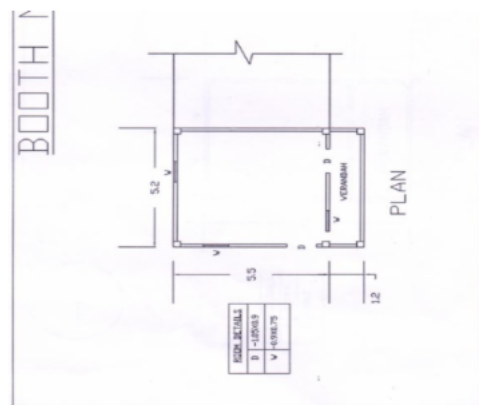

নির্বাচক নিবন্ধন আধিকারিকের স্বাক্ষর

Nazri Naksha

Google Map View

Polling Station Building Front View

Polling Station Front View

Cad View

Key MAP View

1 নাম : এজারুল হক পিতার নাম: মহঃ বাড়ির নং : n0048 বয়স : 33 লিঙ্গ : পুরুষ	NEV1446483	2 নাম : মহঃ সামছুল পিতার নাম: জামাল রহমান বাড়ির নং : n0048 বয়স : 74 লিঙ্গ : পুরুষ	WB/03/001/411016	3 নাম : বাবাই সাদেক পিতার নাম: সামসুল মহঃ বাড়ির নং : এন0048 বয়স : 30 লিঙ্গ : পুরুষ	NEV2404697
4 নাম : মজিলা বেগম স্বামীর নাম: মহঃ সামসুল বাড়ির নং : এন0048 বয়স : 68 লিঙ্গ : মহিলা	NEV2154276	5 নাম : জিতু অধিকারী পিতার নাম: গনপতি অধিকারী বাড়ির নং : n0219 বয়স : 41 লিঙ্গ : পুরুষ	HJK2492312	6 নাম : মঞ্জু দেব অধিকারী স্বামীর নাম: মহেন্দ্র দেব অধিকারী বাড়ির নং : এন0424 বয়স : 66 লিঙ্গ : মহিলা	NEV2241461
7 নাম : লিলাপতি অধিকারী (বর্মন) স্বামীর নাম: প্রদীপ বর্মন বাড়ির নং : n0232 বয়স : 41 লিঙ্গ : মহিলা	HJK2439693	8 নাম : বিশুজিৎ রায় মায়ের নাম: সরদিনী রায় বাড়ির নং : এন0228 বয়স : 32 লিঙ্গ : পুরুষ	NEV2154128	9 নাম : অনিমা অধিকারী (রায়) স্বামীর নাম: শ্যামল চন্দ্র রায় বাড়ির নং : n0228 বয়স : 39 লিঙ্গ : মহিলা	HJK2439651
10 নাম : খোকন দেব অধিকারী পিতার নাম: মহেন্দ্র দেব অধিকারী বাড়ির নং : n0260 বয়স : 34 লিঙ্গ : পুরুষ	NEV1252915	11 নাম : বিনীতা অধিকারী পিতার নাম: মহেন্দ্র দেব অধিকারী বাড়ির নং : n0260 বয়স : 35 লিঙ্গ : মহিলা	NEV1168350	12 নাম : মহেন্দ্রদেব অধিকারী পিতার নাম: মহিকান্তদেব অধিকারী বাড়ির নং : n0260 বয়স : 71 লিঙ্গ : পুরুষ	NEV2235604
13 নাম : রুবেল ইসলাম পিতার নাম: রবিউল ইসলাম বাড়ির নং : N0056 বয়স : 25 লিঙ্গ : পুরুষ	NEV2336576	14 নাম : রাসাকুল হোসেন পিতার নাম: হাবিবুল ইসলাম বাড়ির নং : n0061 বয়স : 32 লিঙ্গ : পুরুষ	NEV1728641	15 নাম : প্রিয়ঙ্কা সরকার পিতার নাম: হাবিবুল ইসলাম বাড়ির নং : N0061 বয়স : 25 লিঙ্গ : মহিলা	NEV2336477
16 নাম : রোসনারা খাতুন স্বামীর নাম: মো রবিউল ইসলাম বাড়ির নং : n0056 বয়স : 54 লিঙ্গ : মহিলা	WB/03/001/411193	17 নাম : বর্ষা পারভিন পিতার নাম: রবিউল ইসলাম বাড়ির নং : 62 নং দরিবস বয়স : 23 লিঙ্গ : মহিলা	NEV2564045	18 নাম : হাবিবুল ইসলাম পিতার নাম: মোক্তার আহমেদ বাড়ির নং : n0061 বয়স : 67 লিঙ্গ : পুরুষ	WB/03/001/411014
19 নাম : ফিরোজা খাতুন স্বামীর নাম: আছিরুল হক বাড়ির নং : n0165 বয়স : 42 লিঙ্গ : মহিলা	HJK2300002	20 নাম : লতিফা খাতুন স্বামীর নাম: রফিকুল ইসলাম বাড়ির নং : n0058 বয়স : 69 লিঙ্গ : মহিলা	WB/03/001/411171	21 নাম : বেবী খাতুন স্বামীর নাম: এজারুল হক বাড়ির নং : n0458 বয়স : 35 লিঙ্গ : মহিলা	NEV1277813
22 নাম : আজিমা খাতুন স্বামীর নাম: আলিয়ার রহমান বাড়ির নং : n0256 বয়স : 52 লিঙ্গ : মহিলা	HJK0008227	23 নাম : নাজমা আখতার নাসরিন পিতার নাম: মিনাজুল আলম সরকার বাড়ির নং : এন0058 বয়স : 28 লিঙ্গ : মহিলা	NEV2042257	24 নাম : লায়লা খাতুন স্বামীর নাম: আনারুল হক বাড়ির নং : n0049 বয়স : 37 লিঙ্গ : মহিলা	NEV1446442
25 নাম : ছাপিয়া খাতুন স্বামীর নাম: রবিউল ইসলাম বাড়ির নং : n0243 বয়স : 39 লিঙ্গ : মহিলা	HJK2439800	26 নাম : আনারুল হক মায়ের নাম: আছিয়া খাতুন বাড়ির নং : n0049 বয়স : 38 লিঙ্গ : পুরুষ	NEV1168319	27 নাম : আছিরুল হক পিতার নাম: ওসমান আলী বাড়ির নং : n0049 বয়স : 48 লিঙ্গ : পুরুষ	HJK2092831
28 নাম : ফেরদৌসি বেগম পিতার নাম: রফিকুল ইসলাম বাড়ির নং : n0058 বয়স : 32 লিঙ্গ : মহিলা	NEV1639632	29 নাম : সামিউল ইসলাম পিতার নাম: রফিকুল ইসলাম বাড়ির নং : n0058 বয়স : 30 লিঙ্গ : পুরুষ	NEV1639715	30 নাম : মাল্পি মুখোপাধ্যায় (চক্রবর্তী) স্বামীর নাম: তপন চক্রবর্তী বাড়ির নং : n0030 বয়স : 31 লিঙ্গ : মহিলা	NEV1639756