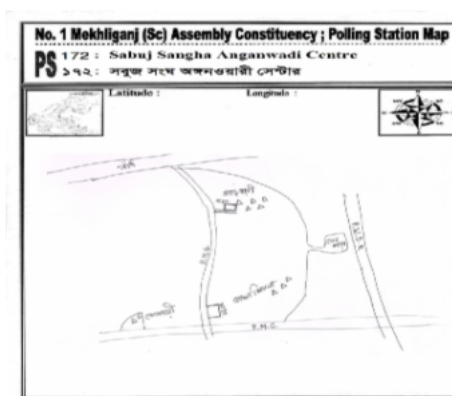

নির্বাচক নিবন্ধন আধিকারিকের স্বাক্ষর

Nazri Naksha

Google Map View

Polling Station Building Front View

Polling Station Front View

Cad View

Key MAP View

1 নাম : পার্বতী বর্মন স্বামীর নাম: কমল বর্মন বাড়ির নং : n0454 বয়স : 38 লিঙ্গ : মহিলা	NEV1339993	ফটো উপলব্ধ	2 নাম : রত্না (রায়) বর্মন স্বামীর নাম: দেবারু বর্মন বাড়ির নং : n0423 বয়স : 43 লিঙ্গ : মহিলা	HJK2300879	ফটো উপলব্ধ	3 নাম : শ্যামল অধিকারী পিতার নাম: গোবিন্দ অধিকারী বাড়ির নং : n0283 বয়স : 31 লিঙ্গ : পুরুষ	NEV1729045	ফটো উপলব্ধ
4 নাম : অমল অধিকারী পিতার নাম: গোবিন্দ অধিকারী বাড়ির নং : এন0193 বয়স : 39 লিঙ্গ : পুরুষ	HJK2492296	ফটো উপলব্ধ	5 নাম : তারামনি অধিকারী স্বামীর নাম: গোবিন্দ অধিকারী বাড়ির নং : n0283 বয়স : 49 লিঙ্গ : মহিলা	HJK2300689	ফটো উপলব্ধ	6 নাম : স্বপ্না অধিকারী স্বামীর নাম: অমল অধিকারী বাড়ির নং : n0440 বয়স : 34 লিঙ্গ : মহিলা	NEV1444223	ফটো উপলব্ধ
7 নাম : পদ্মনাথ অধিকারী পিতার নাম: গনপতি অধিকারী বাড়ির নং : n0284 বয়স : 38 লিঙ্গ : পুরুষ	HJK2577187	ফটো উপলব্ধ	8 নাম : গোবিন্দ অধিকারী পিতার নাম: গকুল অধিকারী বাড়ির নং : n0283 বয়স : 68 লিঙ্গ : পুরুষ	WB/03/001/411515	ফটো উপলব্ধ	9 নাম : প্রদীপ অধিকারী পিতার নাম: গনপতি অধিকারী বাড়ির নং : n0284 বয়স : 34 লিঙ্গ : পুরুষ	NEV1446657	ফটো উপলব্ধ
10 নাম : পুষ্প অধিকারী স্বামীর নাম: গনপতি অধিকারী বাড়ির নং : n0284 বয়স : 67 লিঙ্গ : মহিলা	WB/03/001/411544	ফটো উপলব্ধ	11 নাম : নমিতা অধিকারী স্বামীর নাম: পদ্মনাথ অধিকারী বাড়ির নং : n0284 বয়স : 35 লিঙ্গ : মহিলা	NEV1543453	ফটো উপলব্ধ	12 নাম : প্রতিমা অধিকারী পিতার নাম: মৃত গণপতি অধিকারী বাড়ির নং : 284 বয়স : 21 লিঙ্গ : মহিলা	NEV2598696	ফটো উপলব্ধ
13 নাম : নিলীমা বেগম সরকার মায়ের নাম: রকেয়া খাতুন বাড়ির নং : n0343 বয়স : 42 লিঙ্গ : মহিলা	NEV1640010	ফটো উপলব্ধ	14 নাম : রকেয়া খাতুন স্বামীর নাম: ইউসব আলী সরকার বাড়ির নং : n0343 বয়স : 80 লিঙ্গ : মহিলা	WB/03/001/411742	ফটো উপলব্ধ	15 নাম : আলতাফর সরকার মায়ের নাম: রেজায়া খাতুন বাড়ির নং : n0343 বয়স : 34 লিঙ্গ : পুরুষ	NEV1728823	ফটো উপলব্ধ
16 নাম : রেজায়া খাতুন স্বামীর নাম: আলিবর সরকার বাড়ির নং : n0343 বয়স : 77 লিঙ্গ : মহিলা	WB/03/001/411197	ফটো উপলব্ধ	17 নাম : হিতেন্দ্র নাথ বর্মন পিতার নাম: লক্ষীকান্ত বর্মন বাড়ির নং : 172 বয়স : 39 লিঙ্গ : পুরুষ	HJK2439511	ফটো উপলব্ধ	18 নাম : মালতি বর্মন স্বামীর নাম: পূর্ণ্যকিশোর বর্মন বাড়ির নং : n0382 বয়স : 60 লিঙ্গ : মহিলা	WB/03/001/411414	ফটো উপলব্ধ
19 নাম : বাসন্তী বর্মন স্বামীর নাম: মিঠারাম বর্মন বাড়ির নং : n0390 বয়স : 77 লিঙ্গ : মহিলা	WB/03/001/411256	ফটো উপলব্ধ	20 নাম : পিংকু বর্মন পিতার নাম: পূর্ণ্যকিশোর বর্মন বাড়ির নং : n0391 বয়স : 31 লিঙ্গ : পুরুষ	NEV1639905	ফটো উপলব্ধ	21 নাম : মঞ্জুবালা বর্মন স্বামীর নাম: উমেশ বর্মন বাড়ির নং : n0347 বয়স : 48 লিঙ্গ : মহিলা	HJK2093227	ফটো উপলব্ধ
22 নাম : তাপস বর্মন পিতার নাম: পূর্ণ কিশোর বর্মন বাড়ির নং : এন0391 বয়স : 28 লিঙ্গ : পুরুষ	NEV2463883	ফটো উপলব্ধ	23 নাম : জয়ন্ত বর্মন পিতার নাম: রঞ্জিত বর্মন বাড়ির নং : 74 বয়স : 24 লিঙ্গ : পুরুষ	NEV2436004	ফটো উপলব্ধ	24 নাম : অমল বর্মন পিতার নাম: তরঙ্গ বর্মন বাড়ির নং : n0372 বয়স : 35 লিঙ্গ : পুরুষ	NEV1252998	ফটো উপলব্ধ
25 নাম : তরঙ্গ বর্মন পিতার নাম: সুরেন্দ্র বর্মন বাড়ির নং : n0372 বয়স : 78 লিঙ্গ : পুরুষ	WB/03/001/411064	ফটো উপলব্ধ	26 নাম : পরিক্ষীৎ বর্মন পিতার নাম: রামেশ্বর বর্মন বাড়ির নং : n0373 বয়স : 39 লিঙ্গ : পুরুষ	HJK2567352	ফটো উপলব্ধ	27 নাম : বিপুল বর্মন পিতার নাম: দীনেশ বর্মন বাড়ির নং : এন0347 বয়স : 24 লিঙ্গ : পুরুষ	NEV2364776	ফটো উপলব্ধ
28 নাম : স্বপন বর্মন পিতার নাম: হরিকিশোর বর্মন বাড়ির নং : n0308 বয়স : 47 লিঙ্গ : পুরুষ	HJK2301075	ফটো উপলব্ধ	29 নাম : অনিতা (শেব্য) বর্মন স্বামীর নাম: স্বপন বর্মন বাড়ির নং : n0308 বয়স : 36 লিঙ্গ : মহিলা	NEV1640044	ফটো উপলব্ধ	30 নাম : হরেশ বর্মন পিতার নাম: অনাথ বর্মন বাড়ির নং : n0358 বয়স : 48 লিঙ্গ : পুরুষ	HJK1493022	ফটো উপলব্ধ