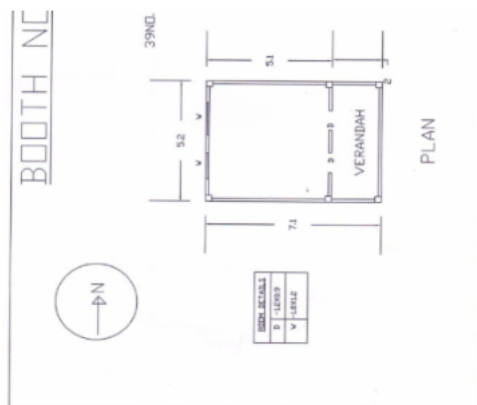

নির্বাচক নিবন্ধন আধিকারিকের স্বাক্ষর

Nazri Naksha

Google Map View

Polling Station Building Front View

Polling Station Front View

Cad View

Key MAP View

1 নাম : পার্বতী বর্মন স্বামীর নাম: কমল বর্মন বাড়ির নং : n0454 বয়স : 38 লিঙ্গ : মহিলা	NEV1339993	ফটো উপলব্ধ	2 নাম : রত্না (রায়) বর্মন স্বামীর নাম: দেবারু বর্মন বাড়ির নং : n0423 বয়স : 43 লিঙ্গ : মহিলা	HJK2300879	ফটো উপলব্ধ	3 নাম : শ্যামল অধিকারী পিতার নাম: গোবিন্দ অধিকারী বাড়ির নং : n0283 বয়স : 31 লিঙ্গ : পুরুষ	NEV1729045	ফটো উপলব্ধ
4 নাম : অমল অধিকারী পিতার নাম: গোবিন্দ অধিকারী বাড়ির নং : এন0193 বয়স : 39 লিঙ্গ : পুরুষ	HJK2492296	ফটো উপলব্ধ	5 নাম : তারামনি অধিকারী স্বামীর নাম: গোবিন্দ অধিকারী বাড়ির নং : n0283 বয়স : 49 লিঙ্গ : মহিলা	HJK2300689	ফটো উপলব্ধ	6 নাম : স্বপ্না অধিকারী স্বামীর নাম: অমল অধিকারী বাড়ির নং : n0440 বয়স : 34 লিঙ্গ : মহিলা	NEV1444223	ফটো উপলব্ধ
7 নাম : পদ্মনাথ অধিকারী পিতার নাম: গনপতি অধিকারী বাড়ির নং : n0284 বয়স : 38 লিঙ্গ : পুরুষ	HJK2577187	ফটো উপলব্ধ	8 নাম : গোবিন্দ অধিকারী পিতার নাম: গকুল অধিকারী বাড়ির নং : n0283 বয়স : 68 লিঙ্গ : পুরুষ	WB/03/001/411515	ফটো উপলব্ধ	9 নাম : প্রদীপ অধিকারী পিতার নাম: গনপতি অধিকারী বাড়ির নং : n0284 বয়স : 34 লিঙ্গ : পুরুষ	NEV1446657	ফটো উপলব্ধ
10 নাম : পুষ্প অধিকারী স্বামীর নাম: গনপতি অধিকারী বাড়ির নং : n0284 বয়স : 67 লিঙ্গ : মহিলা	WB/03/001/411544	ফটো উপলব্ধ	11 নাম : নমিতা অধিকারী স্বামীর নাম: পদ্মনাথ অধিকারী বাড়ির নং : n0284 বয়স : 35 লিঙ্গ : মহিলা	NEV1543453	ফটো উপলব্ধ	12 নাম : প্রতিমা অধিকারী পিতার নাম: মৃত গণপতি অধিকারী বাড়ির নং : 284 বয়স : 21 লিঙ্গ : মহিলা	NEV2598696	ফটো উপলব্ধ
13 নাম : নিলীমা বেগম সরকার মায়ের নাম: রকেয়া খাতুন বাড়ির নং : n0343 বয়স : 42 লিঙ্গ : মহিলা	NEV1640010	ফটো উপলব্ধ	14 নাম : রকেয়া খাতুন স্বামীর নাম: ইউসব আলী সরকার বাড়ির নং : n0343 বয়স : 80 লিঙ্গ : মহিলা	WB/03/001/411742	ফটো উপলব্ধ	15 নাম : আলতাফর সরকার মায়ের নাম: রেজায়া খাতুন বাড়ির নং : n0343 বয়স : 34 লিঙ্গ : পুরুষ	NEV1728823	ফটো উপলব্ধ
16 নাম : রেজায়া খাতুন স্বামীর নাম: আলিবর সরকার বাড়ির নং : n0343 বয়স : 77 লিঙ্গ : মহিলা	WB/03/001/411197	ফটো উপলব্ধ	17 নাম : হিতেন্দ্র নাথ বর্মন পিতার নাম: লক্ষীকান্ত বর্মন বাড়ির নং : 172 বয়স : 39 লিঙ্গ : পুরুষ	HJK2439511	ফটো উপলব্ধ	18 নাম : মালতি বর্মন স্বামীর নাম: পূর্ণ্যকিশোর বর্মন বাড়ির নং : n0382 বয়স : 60 লিঙ্গ : মহিলা	WB/03/001/411414	ফটো উপলব্ধ
19 নাম : বাসন্তী বর্মন স্বামীর নাম: মিঠারাম বর্মন বাড়ির নং : n0390 বয়স : 77 লিঙ্গ : মহিলা	WB/03/001/411256	ফটো উপলব্ধ	20 নাম : পিংকু বর্মন পিতার নাম: পূর্ণ্যকিশোর বর্মন বাড়ির নং : n0391 বয়স : 31 লিঙ্গ : পুরুষ	NEV1639905	ফটো উপলব্ধ	21 নাম : মঞ্জুবালা বর্মন স্বামীর নাম: উমেশ বর্মন বাড়ির নং : n0347 বয়স : 48 লিঙ্গ : মহিলা	HJK2093227	ফটো উপলব্ধ
22 নাম : তাপস বর্মন পিতার নাম: পূর্ণ কিশোর বর্মন বাড়ির নং : এন0391 বয়স : 28 লিঙ্গ : পুরুষ	NEV2463883	ফটো উপলব্ধ	23 নাম : জয়ন্ত বর্মন পিতার নাম: রঞ্জিত বর্মন বাড়ির নং : 74 বয়স : 24 লিঙ্গ : পুরুষ	NEV2436004	ফটো উপলব্ধ	24 নাম : অমল বর্মন পিতার নাম: তরঙ্গ বর্মন বাড়ির নং : n0372 বয়স : 35 লিঙ্গ : পুরুষ	NEV1252998	ফটো উপলব্ধ
25 নাম : তরঙ্গ বর্মন পিতার নাম: সুরেন্দ্র বর্মন বাড়ির নং : n0372 বয়স : 78 লিঙ্গ : পুরুষ	WB/03/001/411064	ফটো উপলব্ধ	26 নাম : পরিক্ষীৎ বর্মন পিতার নাম: রামেশ্বর বর্মন বাড়ির নং : n0373 বয়স : 39 লিঙ্গ : পুরুষ	HJK2567352	ফটো উপলব্ধ	27 নাম : বিপুল বর্মন পিতার নাম: দীনেশ বর্মন বাড়ির নং : এন0347 বয়স : 24 লিঙ্গ : পুরুষ	NEV2364776	ফটো উপলব্ধ
28 নাম : স্বপন বর্মন পিতার নাম: হরিকিশোর বর্মন বাড়ির নং : n0308 বয়স : 47 লিঙ্গ : পুরুষ	HJK2301075	ফটো উপলব্ধ	29 নাম : অনিতা (শেব্য) বর্মন স্বামীর নাম: স্বপন বর্মন বাড়ির নং : n0308 বয়স : 36 লিঙ্গ : মহিলা	NEV1640044	ফটো উপলব্ধ	30 নাম : হরেশ বর্মন পিতার নাম: অনাথ বর্মন বাড়ির নং : n0358 বয়স : 48 লিঙ্গ : পুরুষ	HJK1493022	ফটো উপলব্ধ